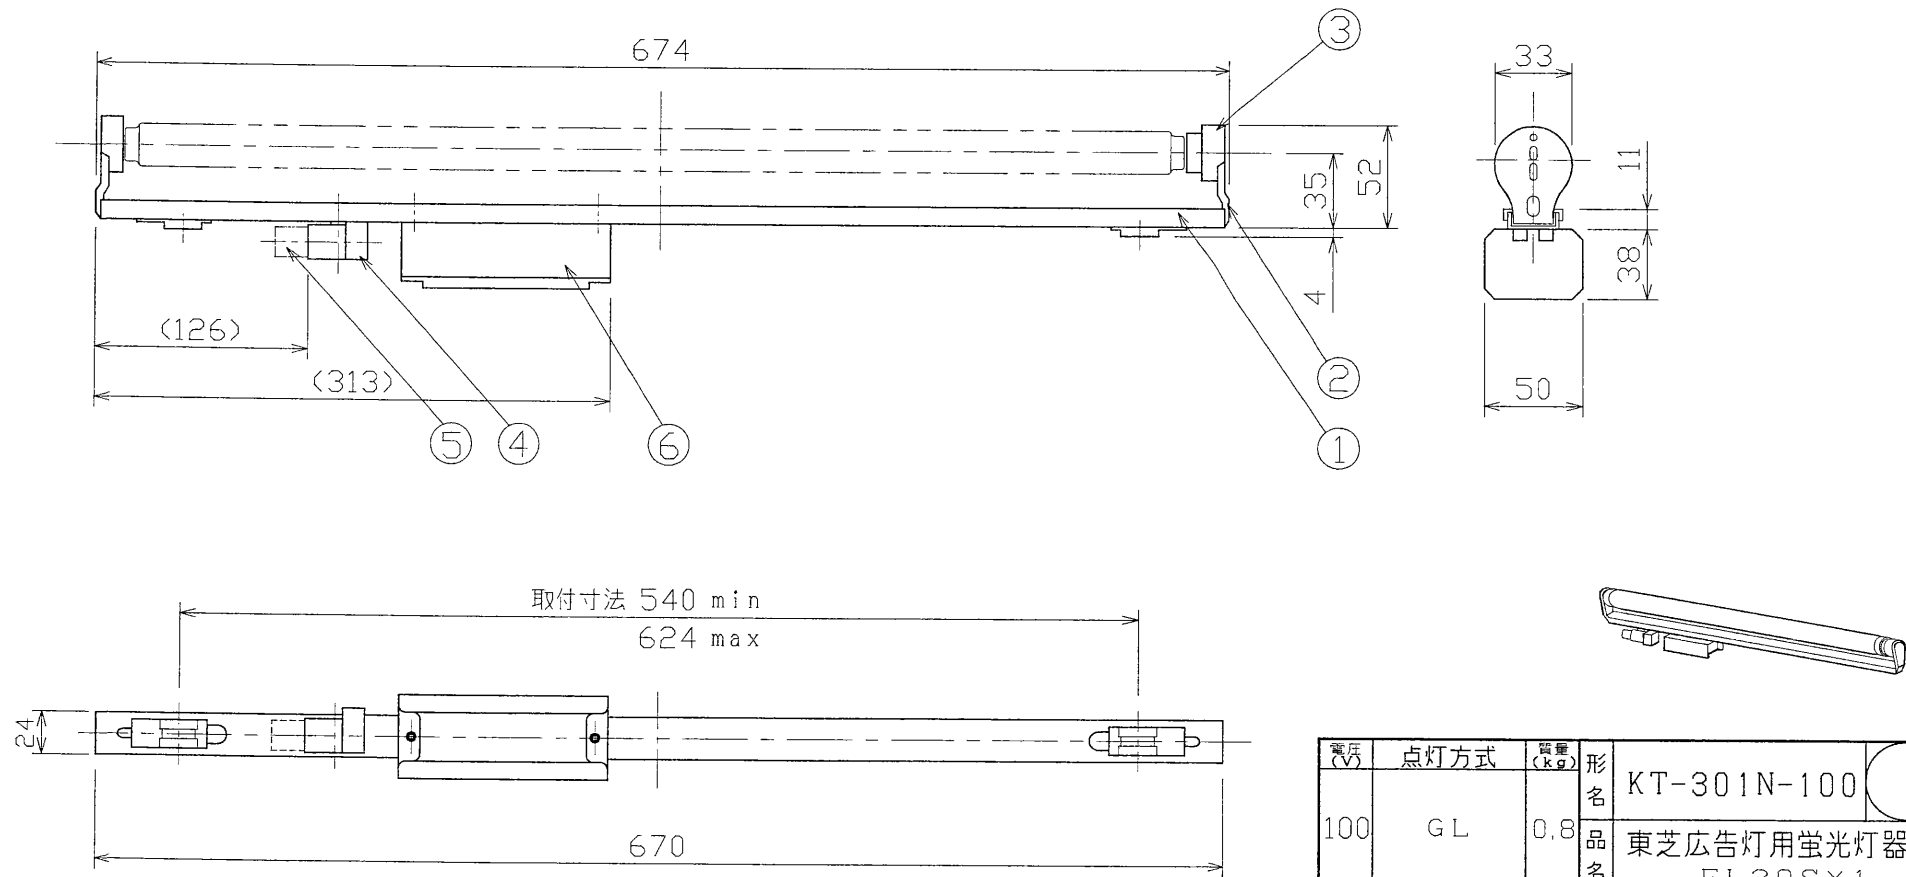

⚠ 安全に関するご注意

1. 本器具は広告灯用専用器具です。
単体で照明器具としては、ご使用になれません。
2. 本器具は、5~35℃の温度範囲で使用するように設計してあります。
高温で使用しますと火災の原因となります。
5℃以下の場合、点灯後暗かったり、点灯に要する時間が長くなる
ことがあります。
3. 本器具は屋外対応ではありません。
安定器・蛍光灯・ソケット等に雨水が直接かからないように
してください。

部番	部品名	個数	材質	摘要
1	シャーシ	1	SGC t0.6	
2	ソケットサポート	2	SGC t1.0	
3	ランプソケット	2	PP	
4	点灯管ソケット	1	PP	
5	点灯管	1		FG-1E
6	安定器	1		30W用
7				
8				

電圧	点灯方式	質量 (kg)	形名	KT-301N-100
100	GL	0.8	品名	
				東芝広告灯用蛍光灯器具 FL30S×1
設計	担当	検図	承認	図番
藤井	藤井	原	丸山	F8184/C
単位 mm				第三角法
東芝ライテック株式会社				