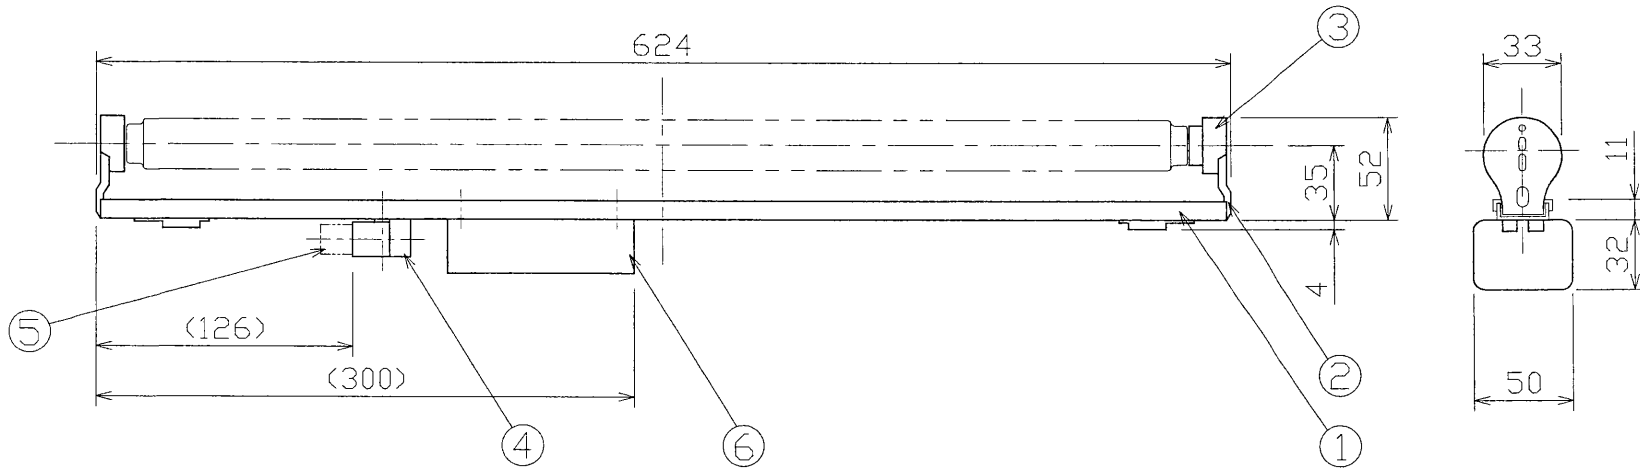

部番	部品名	個数	材質	摘要
1	シャーシ	1	SGC t0.6	
2	ソケットサポート	2	SGC t1.0	
3	ランプソケット	2	PP	
4	点灯管ソケット	1	PP	
5	点灯管	1		FG-1E
6	安定器	1		20W用
7				
8				

電圧	点灯方式	質量 (kg)	形名	KT-201N-100
100	GL	0.8	品名	
				東芝広告灯用蛍光灯器具 FL20S×1
設計	担当	検図	承認	図番
				F8182/C
単位 mm				第三角法
<b>東芝ライテック株式会社</b>				