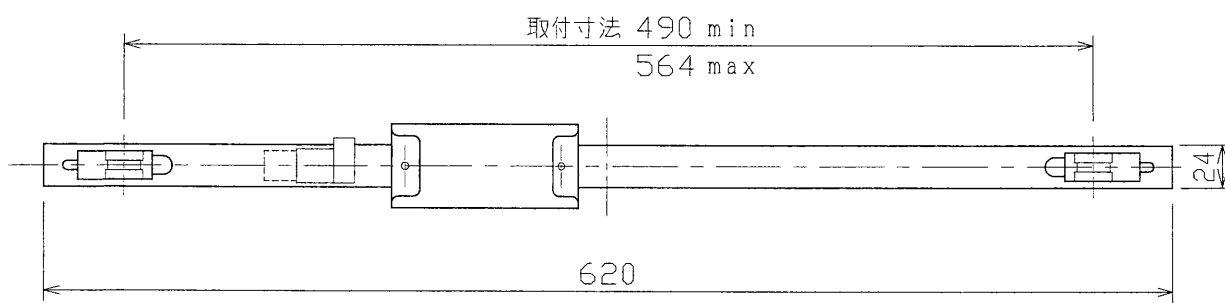

部番	部品名	個数	材質	摘要
1	シャーシ	1	SGC t0.6	
2	ソケットサポート	2	SGC t1.0	
3	ランプソケット	2	PP	
4	点灯管ソケット	1	PP	
5	点灯管	1		FG-1E
6	安定器	1		20W用
7				
8				

電圧	点灯方式	質量 (kg)	形名	KT-201N-100
100	GL	0.8	品名	
				東芝広告灯用蛍光灯器具 FL20S×1
設計	担当	検図	承認	図番
				F8182/C
単位 mm				第三角法
<b>東芝ライテック株式会社</b>				