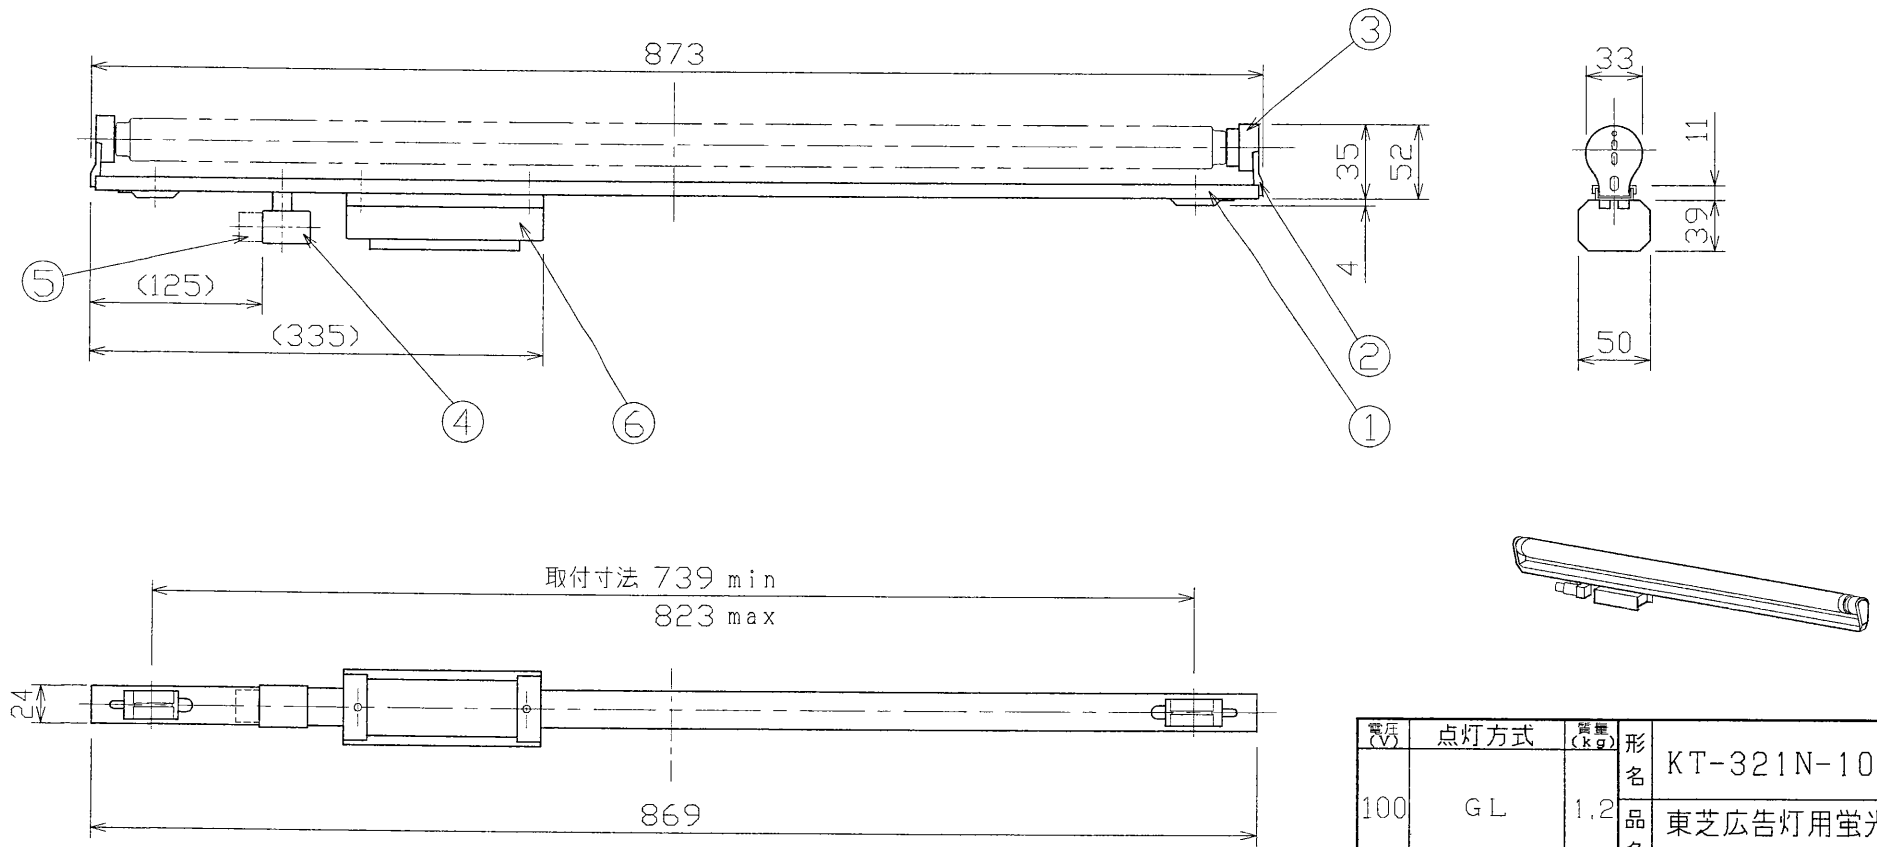

⚠ 安全に関するご注意

1. 本器具は広告灯用専用器具です。
単体で照明器具としては、ご使用になれません。
2. 本器具は、5～35℃の温度範囲で使用するよう設計してあります。
高温で使用しますと火災の原因となります。
5℃以下の場合、点灯後暗かったり、点灯に要する時間が長くなる
ことがあります。
3. 本器具は屋外対応ではありません。
安定器・蛍光灯・ソケット等に雨水が直接かからないように
してください。

部番	部品名	個数	材質	摘要
1	シャーシ	1	SGC t0.6	
2	ソケットサポート	2	SGC t1.0	
3	ランプソケット	2	PP	
4	点灯管ソケット	1	PP	
5	点灯管	1		FG-5P
6	安定器	1		32W用
7				
8				

型番	点灯方式	質量 (kg)	形名	KT-321N-100
100	GL	1.2	品名	東芝広告灯用蛍光灯器具 FL32S×1
設計	担当	検図	承認	図番
藤井	藤井	原	丸山	F8185/C
単位	mm	第三角法		発行
				東芝ライテック株式会社