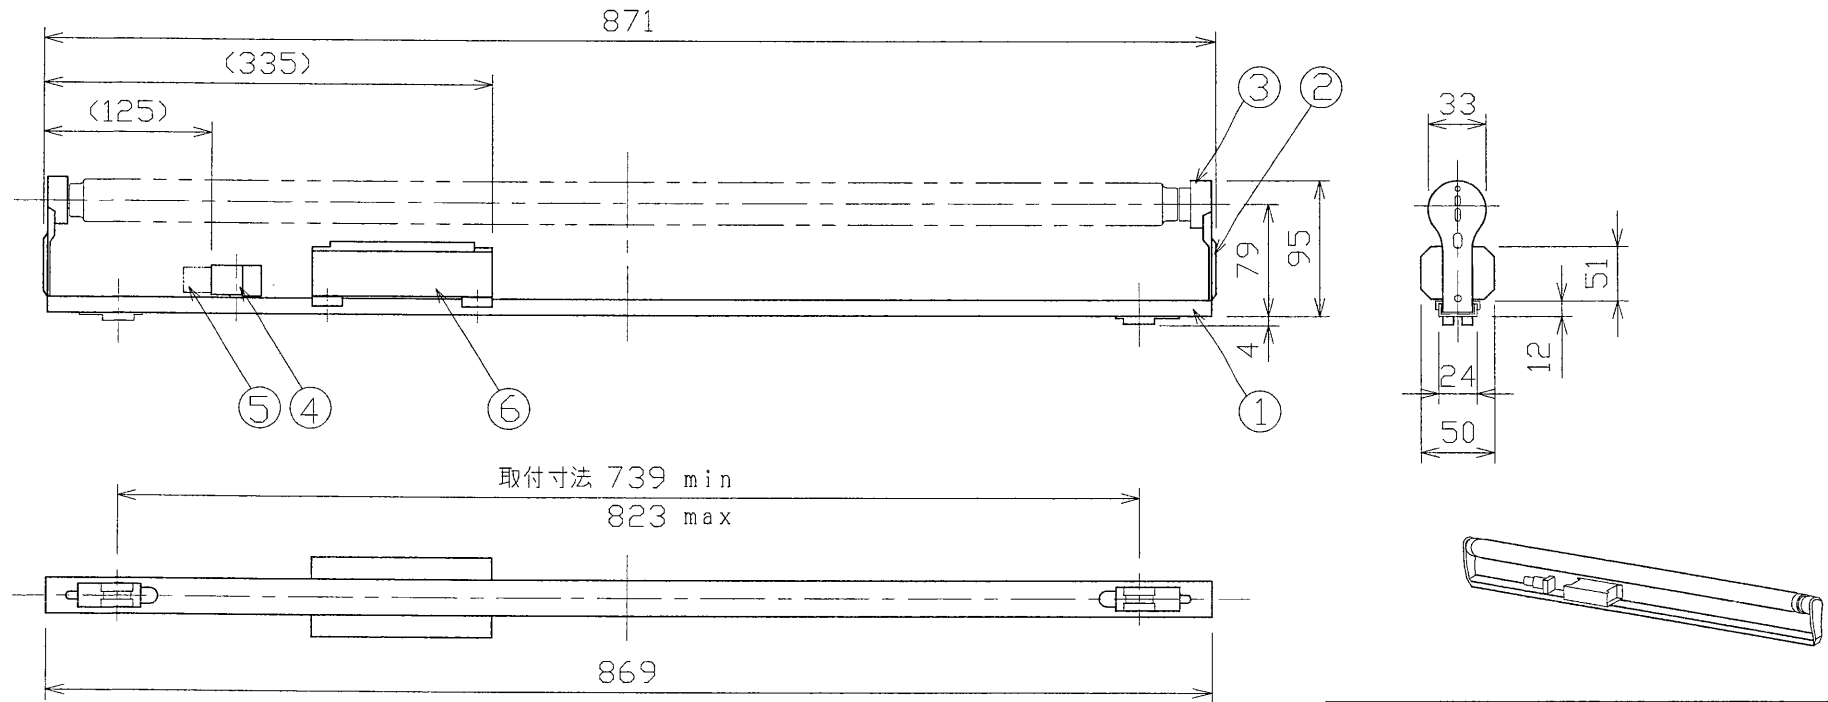

部番	部品名	個数	材質	摘要
1	シャーシ	1	SGC t0.6	
2	ソケットサポート	2	SGC t1.0	
3	ランプソケット	2	PP	
4	点灯管ソケット	1	PP	
5	点灯管	1		FG-5P
6	安定器	1		32W用
7				
8				

電圧	点灯方式	質量 (kg)	形名	KL-321N-100
100	GL	1.2	品名	
				東芝広告灯用蛍光灯器具 FL32S×1
設計	担当	検図	承認	図番
藤井	藤井	原	丸山	F8192/C
単位 mm				第三角法
<b>東芝ライテック株式会社</b>				