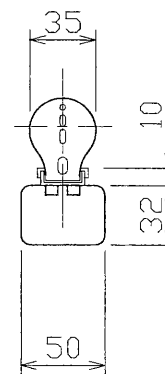

部番	部品名	個数	材質	摘要
1	シャーシ	1	SGC t0.6	
2	ソケットサポート	2	SGC t1.0	
3	ランプソケット	2	PP	
4	点灯管ソケット	1	PP	
5	点灯管	1		FG-1E
6	安定器	1		15W用
7				
8				

電圧	点灯方式	質量 (kg)	形名	KT-151N-100	
100	GL	0.7	品名		東芝広告灯用蛍光灯器具 FL15×1
設計	担当	検図	承認	図番	F8181/D
				発行	
単位 mm		第三角法		東芝ライテック株式会社	