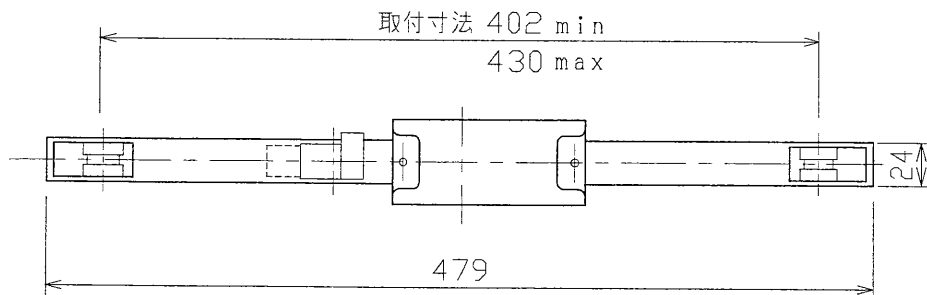

部番	部品名	個数	材質	摘要
1	シャーシ	1	SGC t0.6	
2	ソケットサポート	2	SGC t1.0	
3	ランプソケット	2	PP	
4	点灯管ソケット	1	PP	
5	点灯管	1		FG-1E
6	安定器	1		15W用
7				
8				

電圧	点灯方式	質量 (kg)	形名	KT-151N-100	
100	GL	0.7	品名		東芝広告灯用蛍光灯器具 FL15×1
設計	担当	検図	承認	図番	F8181/D
				発行	
単位 mm		第三角法		東芝ライテック株式会社	