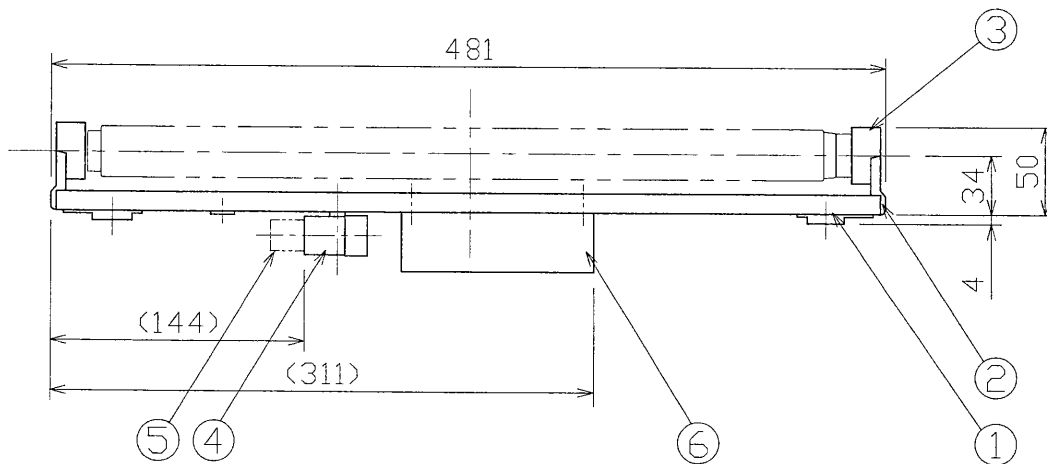

部番	部品名	個数	材質	摘要
1	シャーシ	1	SGC t0.6	
2	ソケットサポート	2	SGC t1.0	
3	ランプソケット	2	PP	
4	点灯管ソケット	1	PP	
5	点灯管	1		FG-1E
6	安定器	1		15W用
7				
8				

電圧	点灯方式	質量 (kg)	形名	KT-151N-100	
100	GL	0.7	品名		東芝広告灯用蛍光灯器具 FL15×1
設計	担当	検図	承認	図番	F8181/D
				発行	
単位 mm		第三角法		東芝ライテック株式会社	