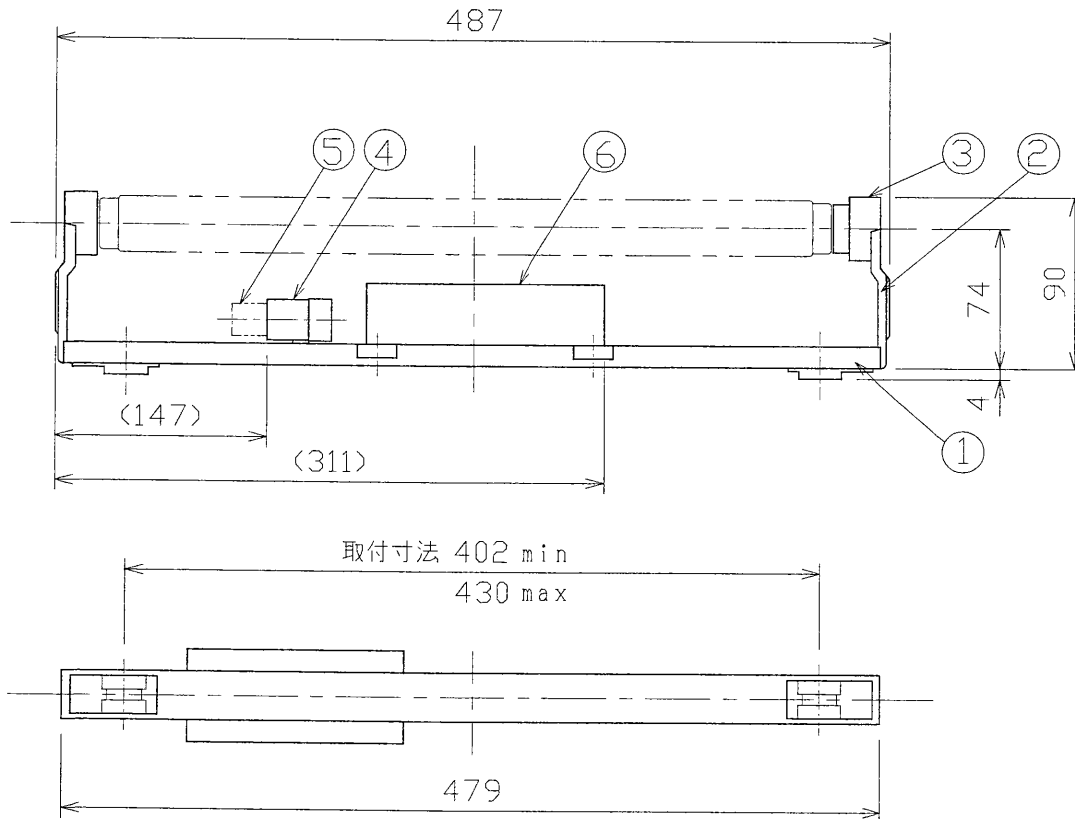

部番	部品名	個数	材質	摘要
1	シャーシ	1	SGC t0.6	
2	ソケットサポート	2	SGC t1.0	
3	ランプソケット	2	PP	
4	点灯管ソケット	1	PP	
5	点灯管	1		FG-1E
6	安定器	1		15W用
7				
8				

電圧 (V)	点灯方式	質量 (kg)	形名	KL-151N-100
100	GL	0.7	品名	東芝広告灯用蛍光灯器具 FL15×1
設計	担当	検図	承認	図番
藤井	藤井	原	丸山	F8188/D
単位	mm	第三角法		発行
<b>東芝ライテック株式会社</b>				