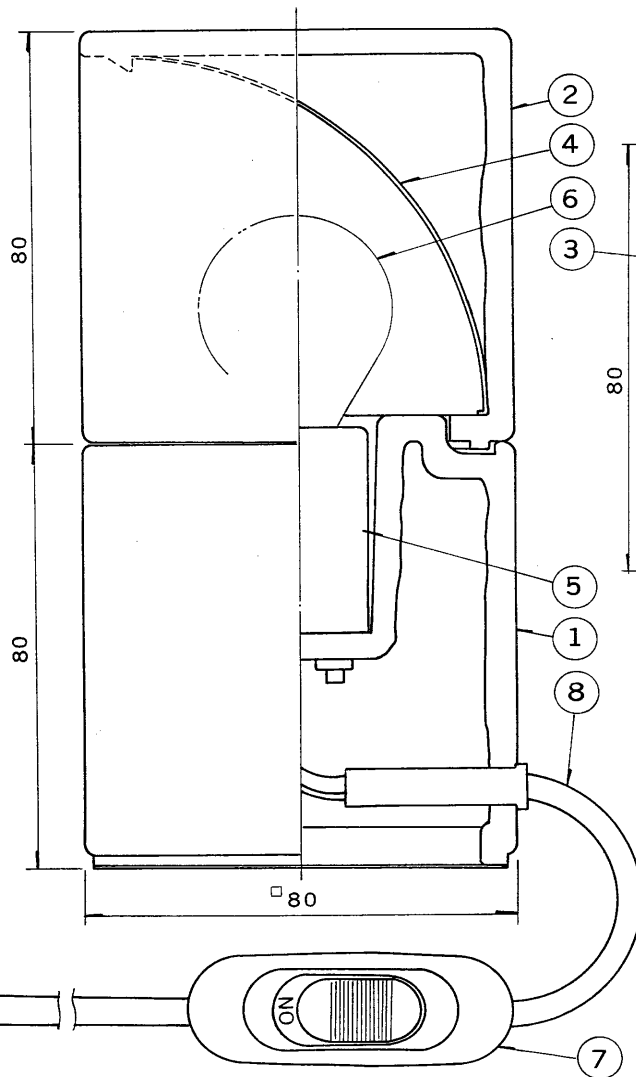

※施工上の注意とご使用上の注意はカタログ・取扱説明書をお読みください。

部番	部品名	個数	材質	摘要
1	本体	1	半磁器	
2	セード	1	半磁器	
3	小物入れ	2	半磁器	
4	反射板	1	SUS	
5	ソケット	1	磁器	DIS-2702 (E17)
6	ランプ	1		100/110V 25W ミニランプ E17
7	コードスイッチ	1	ユリア	3A 250V
8	プラグ付電源コード	1	VFF	0.75 m ² 器具外 1.5 m

形名	本体・セード・小物入れ色
IL-1101 W	白
IL-1101BK	黒

電圧	適合光源	重量	形名	IL-1101 W BK	
100V	ミニランプ (E17) 100/110V 25W	1.1 kg	品名		東芝電球スタンド
設計	担当	検図	承認	図番	L 1244/A
発行					
単位	mm	第三角法	東芝ライテック株式会社		