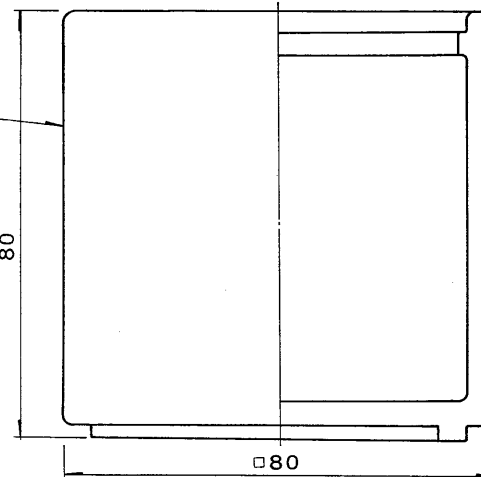

※施工上の注意とご使用上の注意はカタログ・取扱説明書をお読みください。

部番	部品名	個数	材質	摘要
1	本体	1	半磁器	
2	セード	1	半磁器	
3	小物入れ	2	半磁器	
4	反射板	1	SUS	
5	ソケット	1	磁器	DIS-2702 (E17)
6	ランプ	1		100/110V 25W ミニランプ E17
7	コードスイッチ	1	ユリア	3A 250V
8	プラグ付電源コード	1	VFF	0.75 m ² 器具外 1.5 m

形名	本体・セード・小物入れ色
IL-1101 W	白
IL-1101BK	黒

電圧	適合光源	重量	形名	IL-1101 W BK	
100V	ミニランプ (E17) 100/110V 25W	1.1 kg	品名		東芝電球スタンド
設計	担当	検図	承認	図番	L 1244/A
発行					
単位	mm	第三角法	東芝ライテック株式会社		