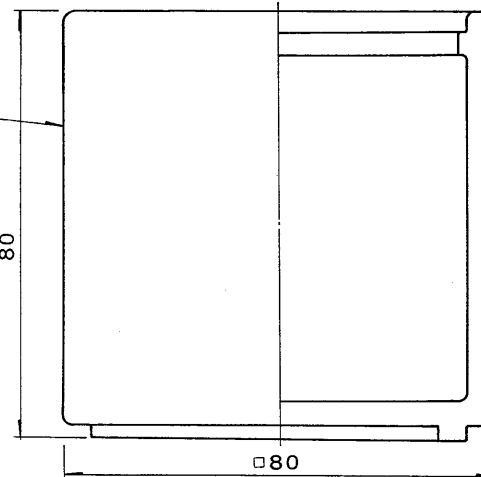

※施工上の注意とご使用上の注意はカタログ・取扱説明書をお読みください。

部番	部品名	個数	材質	摘要
1	本体	1	半磁器	
2	セード	1	半磁器	
3	小物入れ	2	半磁器	
4	反射板	1	SUS	
5	ソケット	1	磁器	DIS-2702 (E17)
6	ランプ	1		100/110V 25W ミニランプ E17
7	コードスイッチ	1	ユリア	3A 250V
8	プラグ付電源コード	1	VFF	0.75mm ² 器具外 1.5m

形名	本体・セード・小物入れ色
IL-1101W	白
IL-1101BK	黒

電圧	適合光源	重量	形名	IL-1101W BK	
100V	ミニランプ (E17) 100/110V 25W	1.1 kg	品名		東芝電球スタンド
設計	担当	検図	承認	図番	L1244/A
発行					
単位	mm	第三角法	東芝ライテック株式会社		