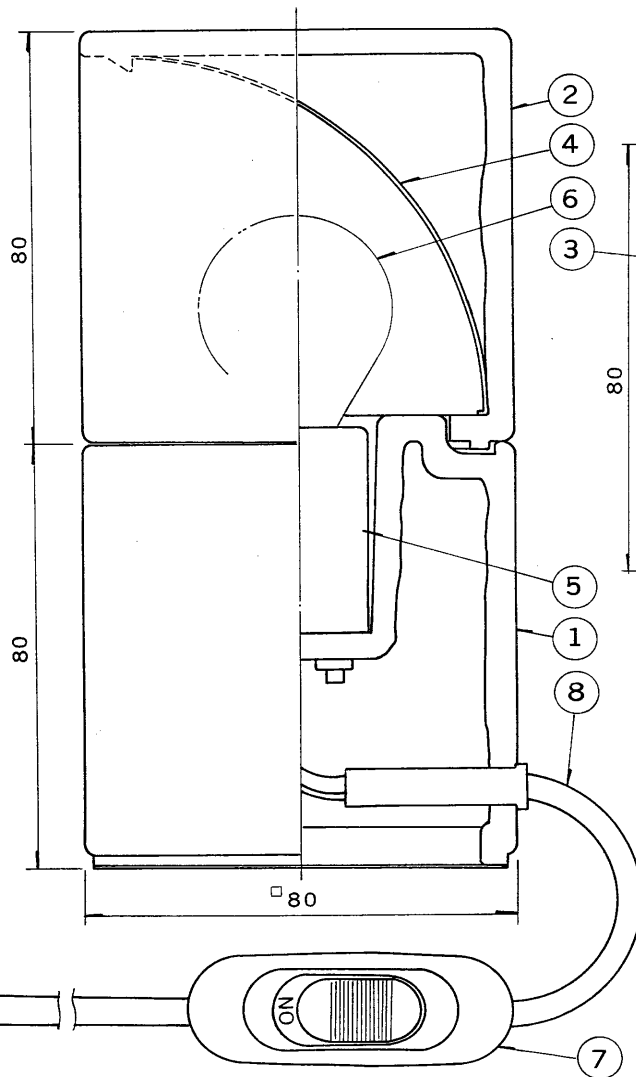

※施工上の注意とご使用上の注意はカタログ・取扱説明書をお読みください。

部番	部品名	個数	材質	摘要
1	本体	1	半磁器	
2	セード	1	半磁器	
3	小物入れ	2	半磁器	
4	反射板	1	SUS	
5	ソケット	1	磁器	DIS-2702 (E17)
6	ランプ	1		100/110V 25W ミニランプ E17
7	コードスイッチ	1	ユリア	3A 250V
8	プラグ付電源コード	1	VFF	0.75mm ² 器具外 1.5m

形名	本体・セード・小物入れ色
IL-1101W	白
IL-1101BK	黒

電圧	適合光源	重量	形名	IL-1101W BK	
100V	ミニランプ (E17) 100/110V 25W	1.1 kg	品名		東芝電球スタンド
設計	担当	検図	承認	図番	L1244/A
発行					
単位	mm	第三角法	東芝ライテック株式会社		