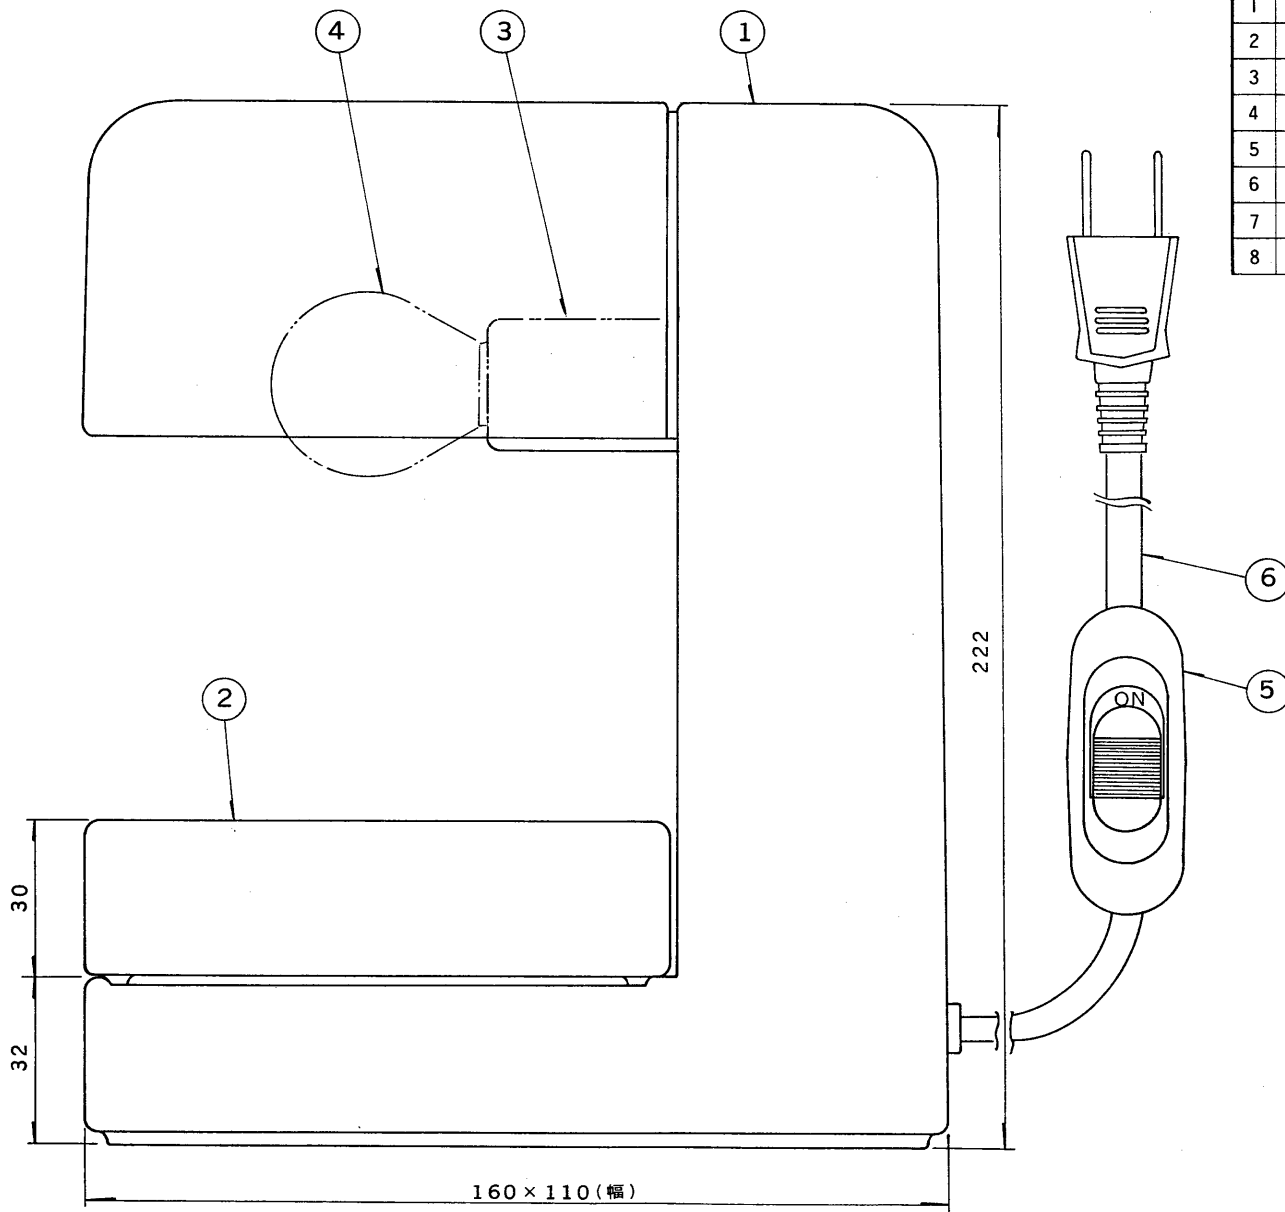

※施工上の注意とご使用上の注意はカタログ・取扱説明書をお読みください。

部番	部品名	個数	材質	摘要
1	本体	1	陶器	
2	トレイ	1	陶器	
3	ソケット	1	磁器	DIS-2702 (E17)
4	ランプ	1		100V25W ミニランプ
5	コードスイッチ	1		3A 250V
6	プラグ付電源コード	1	ビニールコード	器具外 1.5 m
7				
8				

形名	本体・トレイ色
IL-1100W	白
IL-1100RE	赤
IL-1100BK	黒

電圧	適合光源	重量	形名	IL-1100 W RE BK	
100V	ミニランプ 25W	1.3 kg	品名		東芝電球スタンド
設計	担当	検図	承認	図番	L1236/A
発行					
単位	mm	第三角法	東芝ライテック株式会社		