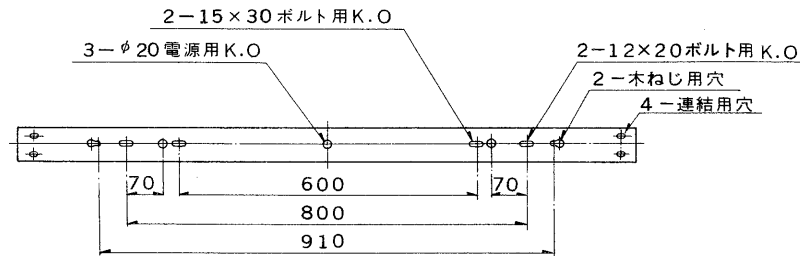

※施工上の注意とご使用上の注意はカタログ・取扱説明書をお読みください。

E17035A

S. 63. 1. 001

部番	部品名	個数	材質	摘要
1	シャーシ	1	SPG t0.5	
2	反射板	1	SPC t0.4	メラミン焼付塗装・白
3	ランプソケット	4	ユリア	DFS-3202U-S
4	ランプ	2		FLR40S/M/36
5	端子台	1	ユリア	DFC-3609
6	化粧ねじ	4	頭部白色ユリア	(セットスクリュー)
7	安定器	1		40W器具内用
8				

スーパーブラスト EX 組込器具 **FX** シリーズ

連結ガイド付

電圧	点灯方式	重量	形名	FX-4263C
100	PC	3.5kg	品名 東芝蛍光灯器具 FLR40×2	
200		3.6kg		
設計	担当	検図	承認	図番
				F5951/C
単位	mm	第三角法		発行
				東芝ライテック株式会社