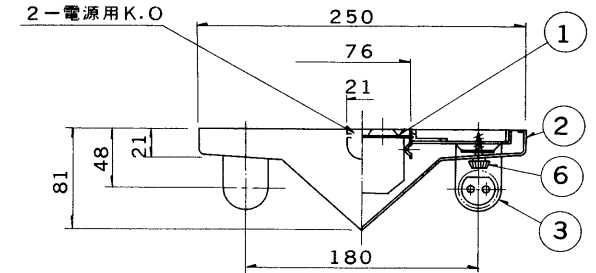

※施工上の注意とご使用上の注意はカタログ・取扱説明書をお読みください。

E17035A

S. 63. 1. 001

部番	部品名	個数	材質	摘要
1	シャーシ	1	SPG t0.5	
2	反射板	1	SPC t0.4	メラミン焼付塗装・白
3	ランプソケット	4	ユリア	DFS-3202U-S
4	ランプ	2		FLR40S/M/36
5	端子台	1	ユリア	DFC-3609
6	化粧ねじ	4	頭部白色ユリア	(セットスクリュー)
7	安定器	1		40W器具内用
8				

スーパーブラスト EX 組込器具 **FX** シリーズ

連結ガイド付

電圧	点灯方式	重量	形名	FX-4263C
100	PC	3.5kg	品名 東芝蛍光灯器具 FLR40×2	
200		3.6kg		
設計	担当	検図	承認	図番
				F5951/C
単位	mm	第三角法		発行
				東芝ライテック株式会社