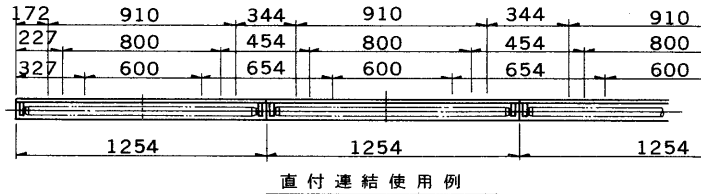

※施工上の注意とご使用上の注意はカタログ・取扱説明書をお読みください。

E17035A

S. 63. 1. 001

部番	部品名	個数	材質	摘要
1	シャーシ	1	SPG t0.5	
2	反射板	1	SPC t0.4	メラミン焼付塗装・白
3	ランプソケット	4	ユリア	DFS-3202U-S
4	ランプ	2		FLR40S/M/36
5	端子台	1	ユリア	DFC-3609
6	化粧ねじ	4	頭部白色ユリア	(セットスクリュー)
7	安定器	1		40W器具内用
8				

スーパーブラスト EX 組込器具 **FX** シリーズ

連結ガイド付

電圧	点灯方式	重量	形名	FX-4263C
100	PC	3.5kg	品名 東芝蛍光灯器具 FLR40×2	
200		3.6kg		
設計	担当	検図	承認	図番
				F5951/C
単位	mm	第三角法		発行
				東芝ライテック株式会社