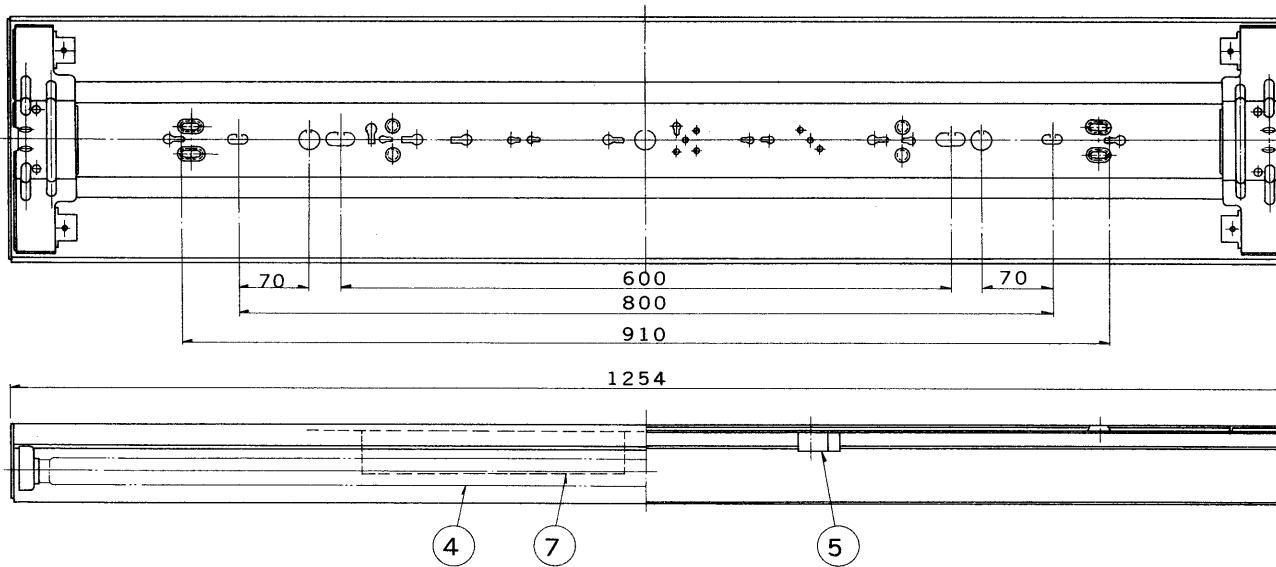

※施工上の注意とご使用上の注意はカタログ・取扱説明書をお読みください。

E17035A

S. 63. 1. 001

部番	部品名	個数	材質	摘要
1	シャーシ	1	SPG t0.5	
2	反射板	1	SPC t0.4	メラミン焼付塗装・白
3	ランプソケット	4	ユリア	DFS-3202U-S
4	ランプ	2		FLR40S/M/36
5	端子台	1	ユリア	DFC-3609
6	化粧ねじ	4	頭部白色ユリア	(セットスクリュー)
7	安定器	1		40W器具内用
8				

スーパーブラスト EX 組込器具 **FX** シリーズ

連結ガイド付

電圧	点灯方式	重量	形名	FX-4263C
100	PC	3.5kg	品名 東芝蛍光灯器具 FLR40×2	
200		3.6kg		
設計	担当	検図	承認	図番
				F5951/C
単位	mm	第三角法		発行
				東芝ライテック株式会社