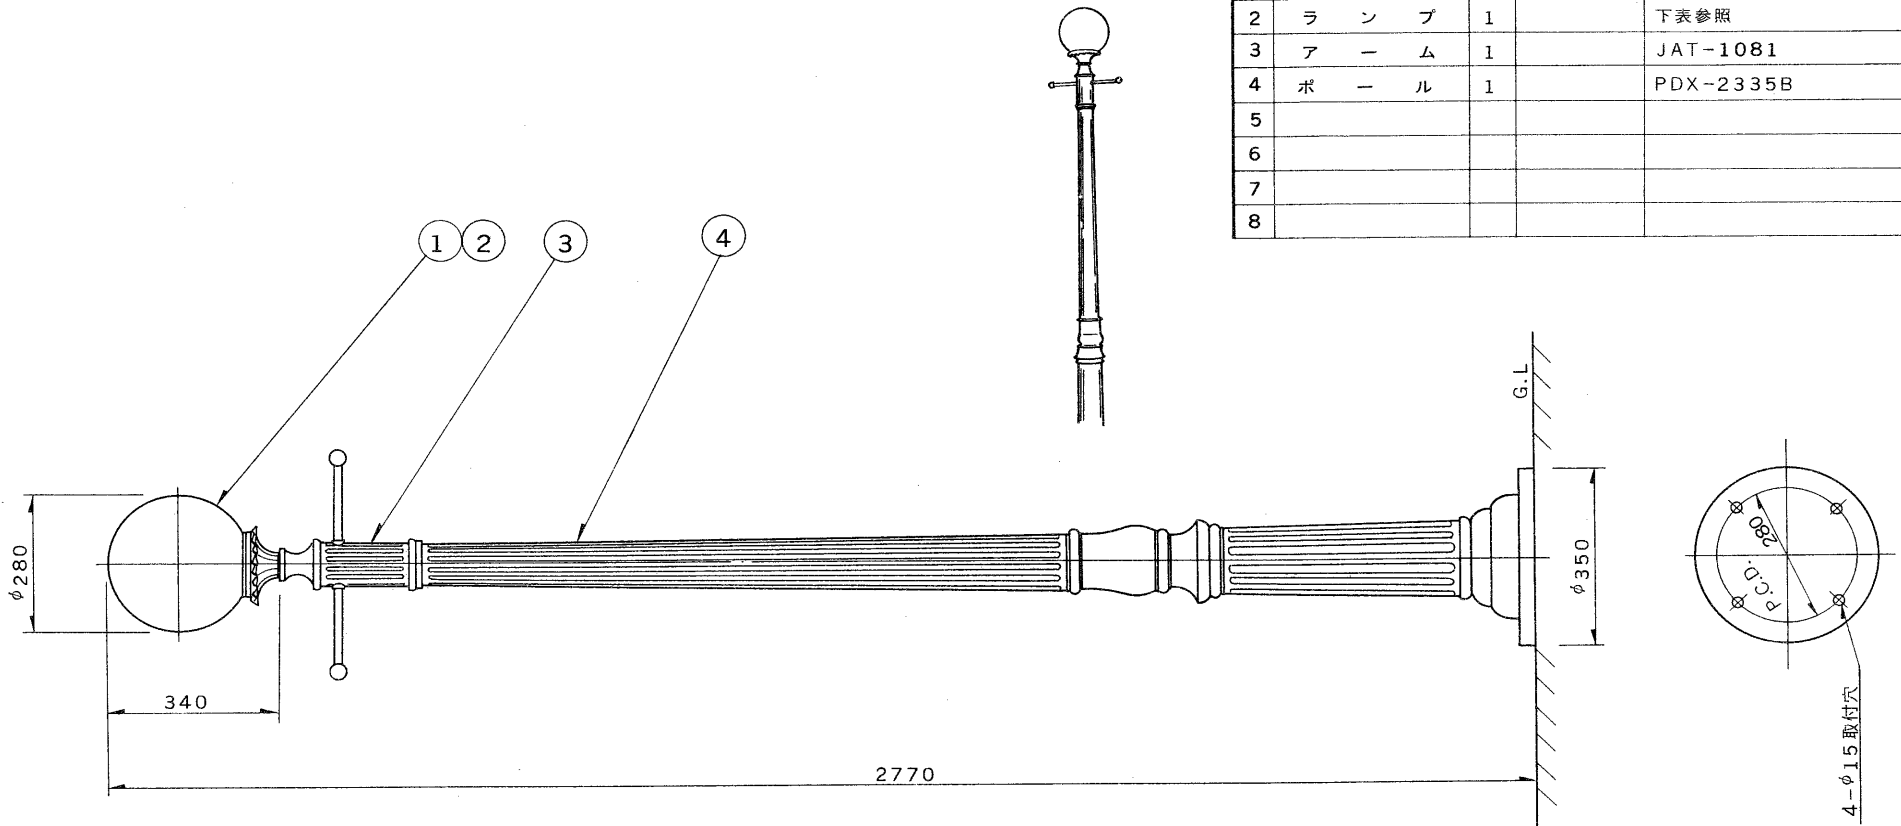

※施工上の注意とご使用上の注意はカタログ・取扱説明書をお読みください。

E 27035

S. 63. 5(D) 004

部番	部 品 名	個数	材 質	摘 要
1	灯 具	1		FUX-13103-GL1
2	ラ ン プ	1		下表参照
3	ア ー ム	1		JAT-1081
4	ポ ー ル	1		PDX-2335B
5				
6				
7				
8				

形 名	使用ランプ
FUX-13103NK	FDL13EX-N
FUX-13103LK	FDL13EX-L

使用上のご注意

- 風速60m/秒以下の所で使用してください。
- 振動のはげしい所では使用しないでください。

電圧		重量	46 kg	形名	FUX-13103NK FUX-13103LK
設計	担当	検図	承認	図番	Z8007/A
発行				品名	クラシック・アプローチライト
単位	mm	第三角法		東芝ライテック株式会社	