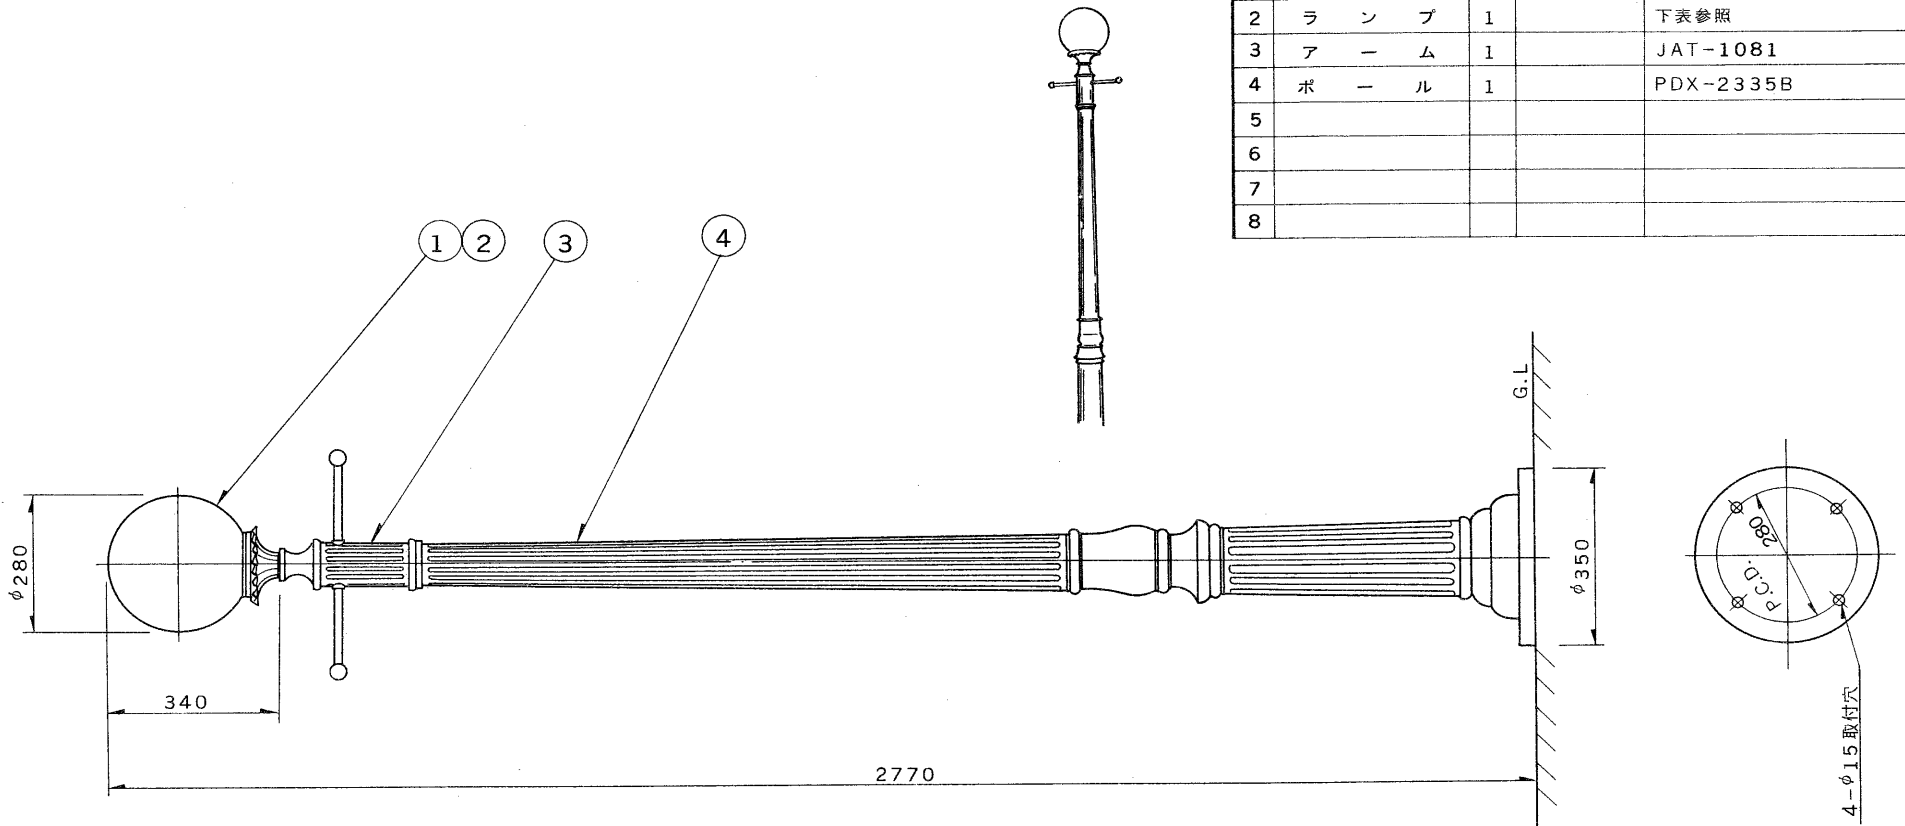

※施工上の注意とご使用上の注意はカタログ・取扱説明書をお読みください。

E 27035

S. 63. 5(D) 004

部番	部 品 名	個数	材 質	摘 要
1	灯 具	1		FUX-13103-GL1
2	ラ ン プ	1		下表参照
3	ア ー ム	1		JAT-1081
4	ポ ー ル	1		PDX-2335B
5				
6				
7				
8				

形 名	使用ランプ
FUX-13103NK	FDL13EX-N
FUX-13103LK	FDL13EX-L

使用上のご注意

- 風速60m/秒以下の所で使用してください。
- 振動のはげしい所では使用しないでください。

電圧		重量	46 kg	形名	FUX-13103NK FUX-13103LK
設計	担当	検図	承認	図番	Z8007/A
発行				品名	クラシック・アプローチライト
単位	mm	第三角法		東芝ライテック株式会社	