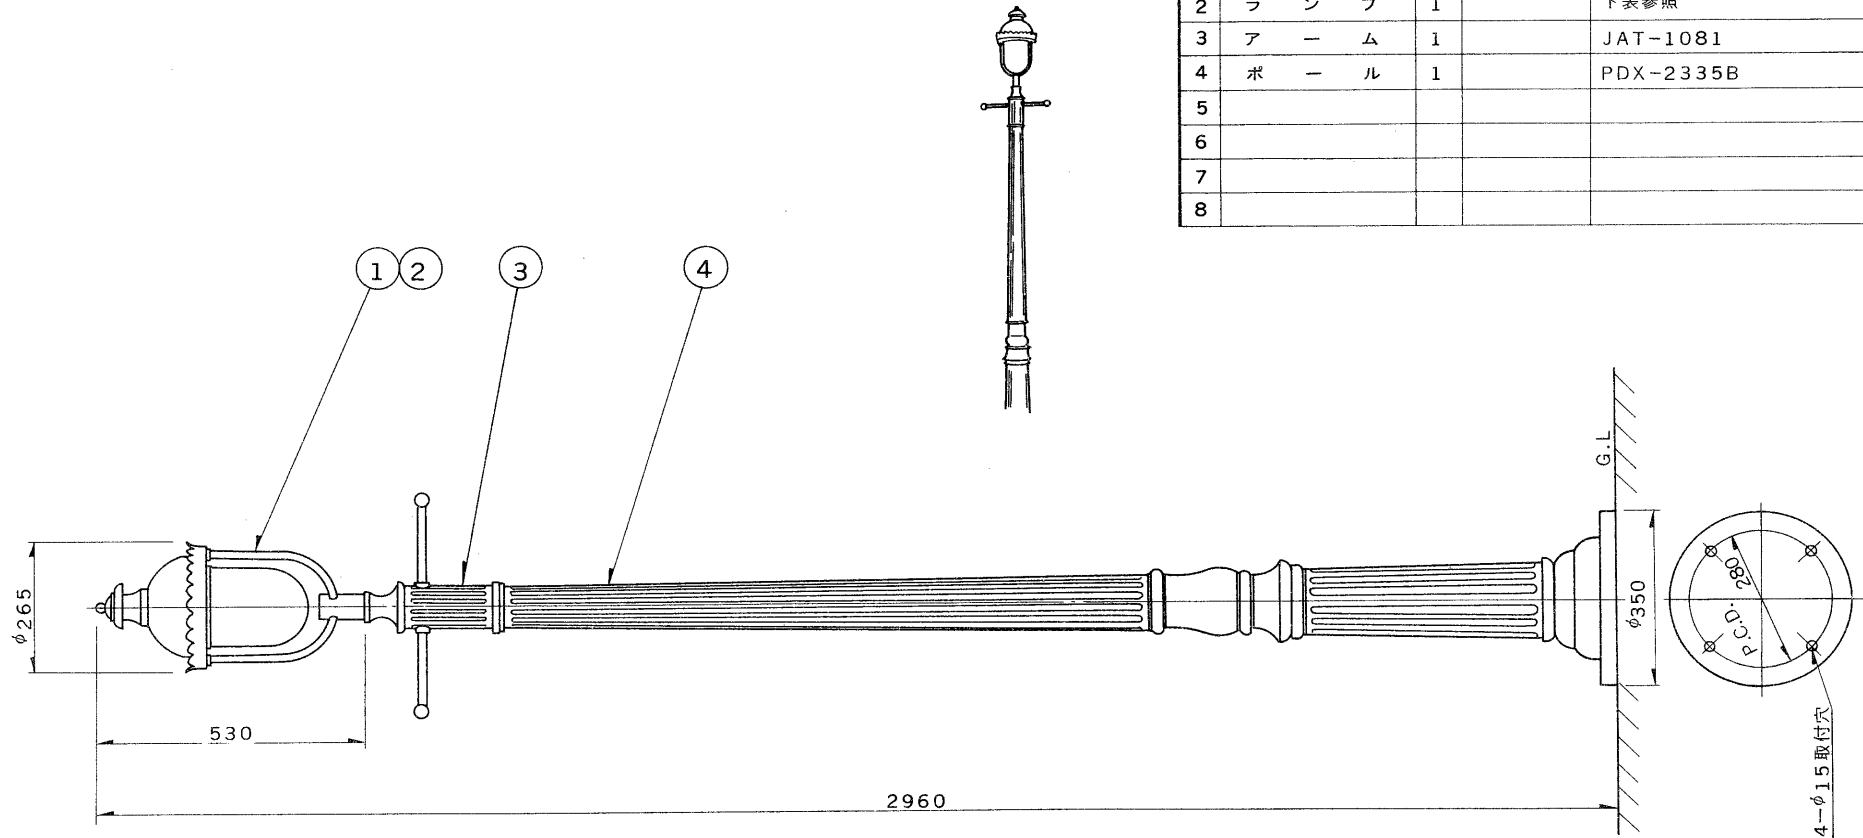

※施工上の注意とご使用上の注意はカタログ・取扱説明書をお読みください。

E 27035

S. 63. 5(D) 004

部番	部 品 名	個数	材 質	摘 要
1	灯 具	1		FUX-13102-GL1
2	ラ ン プ	1		下表参照
3	ア ー ム	1		JAT-1081
4	ポ ー ル	1		PDX-2335B
5				
6				
7				
8				

形 名	使用ランプ
FUX-13102NK	FDL13EX-N
FUX-13102LK	FDL13EX-L

- 使用上のご注意
- 風速60m/秒以下の所で使用してください。
  - 振動のはげしい所では使用しないでください。

電圧		重量	47 kg	形名	FUX-13102NK FUX-13102LK	
設計	担当	検図	承認	図番	Z8006/A	
単位	mm	第三角法		品名	クラシック・アプローチライト	
				発行	東芝ライテック株式会社	