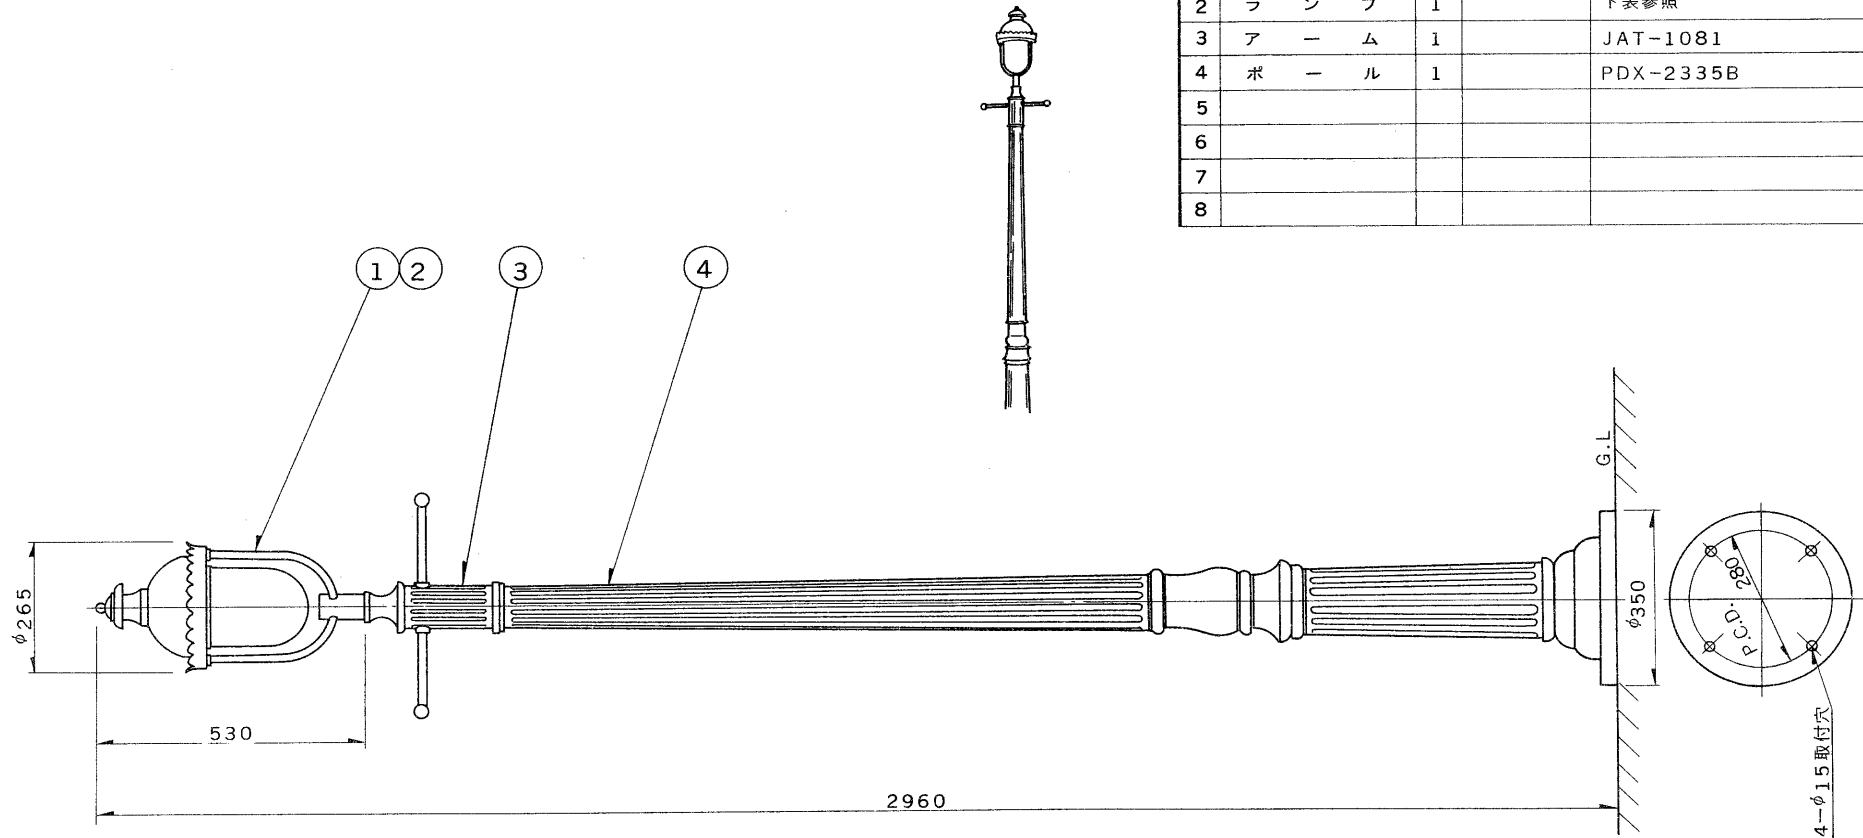

※施工上の注意とご使用上の注意はカタログ・取扱説明書をお読みください。

E 27035

S. 63. 5(D) 004

部番	部 品 名	個数	材 質	摘 要
1	灯 具	1		FUX-13102-GL1
2	ラ ン プ	1		下表参照
3	ア ー ム	1		JAT-1081
4	ポ ー ル	1		PDX-2335B
5				
6				
7				
8				

形 名	使用ランプ
FUX-13102NK	FDL13EX-N
FUX-13102LK	FDL13EX-L

- 使用上のご注意
- 風速60m/秒以下の所で使用してください。
 - 振動のはげしい所では使用しないでください。

電圧		重量	47 kg	形名	FUX-13102NK FUX-13102LK	
				品名	クラシック・アプローチライト	
設計	担当	検図	承認	図番	Z8006/A	
				発行		
単位	mm	第三角法		東芝ライテック株式会社		