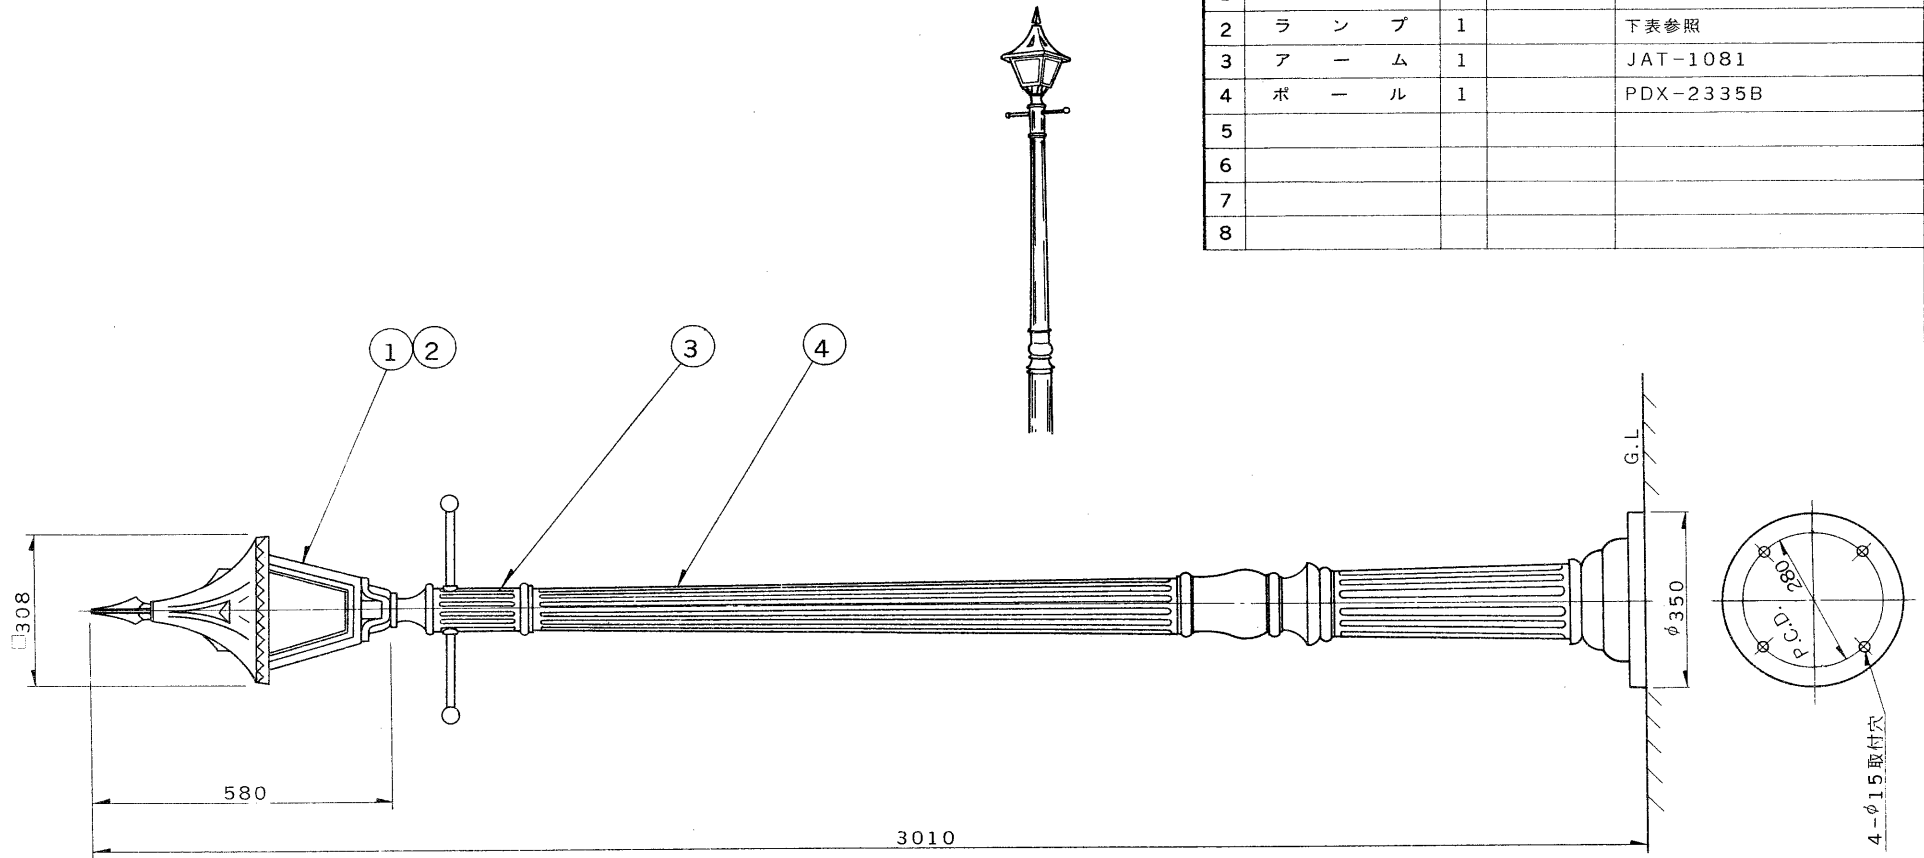

※施工上の注意とご使用上の注意はカタログ・取扱説明書をお読みください。

E 27035

S. 63. 5(D) 004

部番	部 品 名	個数	材 質	摘 要
1	灯 具	1		FUX-13101-GL1
2	ラ ン プ	1		下表参照
3	ア ー ム	1		JAT-1081
4	ポ ー ル	1		PDX-2335B
5				
6				
7				
8				

形 名	使用ランプ
FUX-13101NK	FDL13EX-N
FUX-13101LK	FDL13EX-L

使用上のご注意

- 風速60m/秒以下の所で使用してください。
- 振動のはげしい所では使用しないでください。

電圧		重量	48 kg	形名	FUX-13101NK FUX-13101LK	
設計	担当	検図	承認	図番	Z8005/A	
品名	クラシック・アプローチライト					
単位	mm	第三角法		東芝ライテック株式会社		