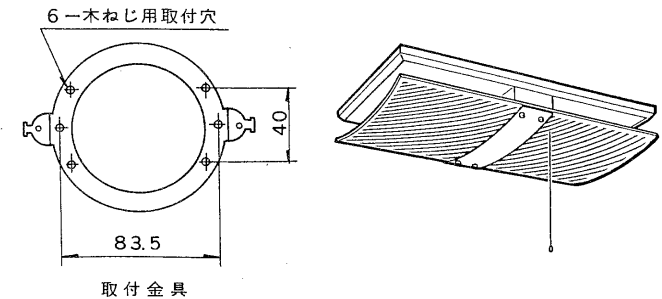

部番	部品名	個数	材質	摘要
1	シャーシ	1	SPG t0.8	
2	カバー	1	アクリル t3.0	透明
3	飾り板	1	HT板	金色
4	枠	1	木製	
5	ツマミ	4	BsBM	金色メッキ
6	反射板	1	シルバーアロイ t0.6	メラミン焼付塗装・白(片面塗装)
7	ランプホルダー	4	バネ鋼	電着塗装・白
8	ランプソケット	4	ユリア	DFS-3402
9	点灯管ソケット	2	ユリア	DFS-1701
10	点灯管	2		FG-1E
11	ベビー電球ソケット	1	ナイロン	SL-1
12	ベビー電球	1		100V5W
13	スイッチ	1	ユリア	DFM-108N-15
14	薄形引掛シーリング	1		DC 5392
15	安定器	4		30W用

- 点灯順序
1. ランプ4灯点灯
 2. ランプ2灯点灯
 3. ベビー電球点灯
 4. 消灯

簡易取付形 直付専用

電圧	適合光源	重量	形名	FUH-1204K
100V	FPL30EX-N × 4	6.9 kg	品名	
設計	担当	検図	承認	図番
伊丹	伊丹	伊丹	伊丹	F8734/A
単位	mm	第三角法	東芝ライテック株式会社	