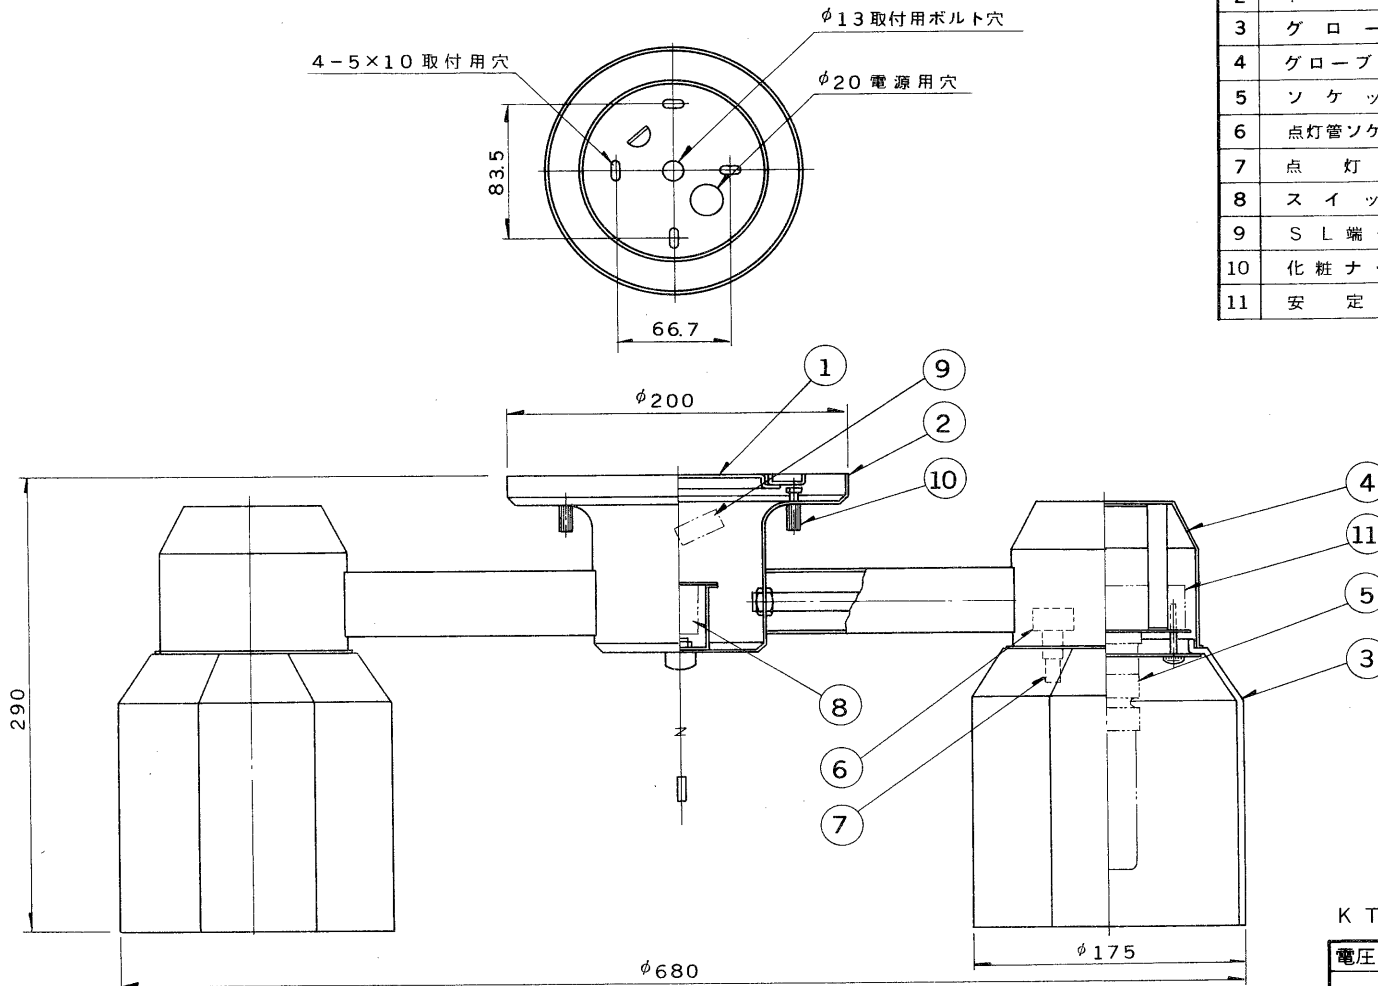

E 27035

S. 62. 5(D) 162

部番	部品名	個数	材質	摘要
1	サポート	1	SPG	
2	本体	1	SPC	金色メッキ
3	グローブ	6	ガラス	乳白色
4	グローブ受具	6	SPC	金色メッキ
5	ソケット	6	メラミン フェノール	DFS-6403A
6	点灯管ソケット	6	ユリア	
7	点灯管	6		FG-1E
8	スイッチ	1	ユリア	DFM-404
9	SL端子台	1		DT-51
10	化粧ナット	2	BsB	金色メッキ
11	安定器	6		20W用

- 点灯順序
1. ランプ6灯点灯
 2. ランプ3灯点灯
 3. 消灯

K T ボルト同梱

電圧	適合光源	重量	形名	FUC-1802-6	
100V	FDL18EX-N ×6	11.5 kg	品名		東芝蛍光灯シャンデリア
設計	担当	検図	承認	図番	F8725/A
				発行	
単位	mm	第三角法		東芝ライテック株式会社	