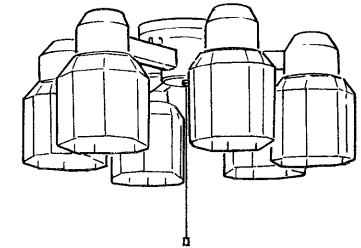

E 27035

S. 62. 5(D) 162

部番	部品名	個数	材質	摘要
1	サポート	1	SPG	
2	本体	1	SPC	金色メッキ
3	グローブ	6	ガラス	乳白色
4	グローブ受具	6	SPC	金色メッキ
5	ソケット	6	メラミン フェノール	DFS-6403A
6	点灯管ソケット	6	ユリア	
7	点灯管	6		FG-1E
8	スイッチ	1	ユリア	DFM-404
9	SL端子台	1		DT-51
10	化粧ナット	2	BsB	金色メッキ
11	安定器	6		20W用

- 点灯順序
1. ランプ6灯点灯
 2. ランプ3灯点灯
 3. 消灯

K T ボルト同梱

電圧	適合光源	重量	形名	FUC-1802-6	
100V	FDL18EX-N ×6	11.5 kg	品名		東芝蛍光灯シャンデリア
設計	担当	検図	承認	図番	F8725/A
				発行	
単位	mm	第三角法		東芝ライテック株式会社	