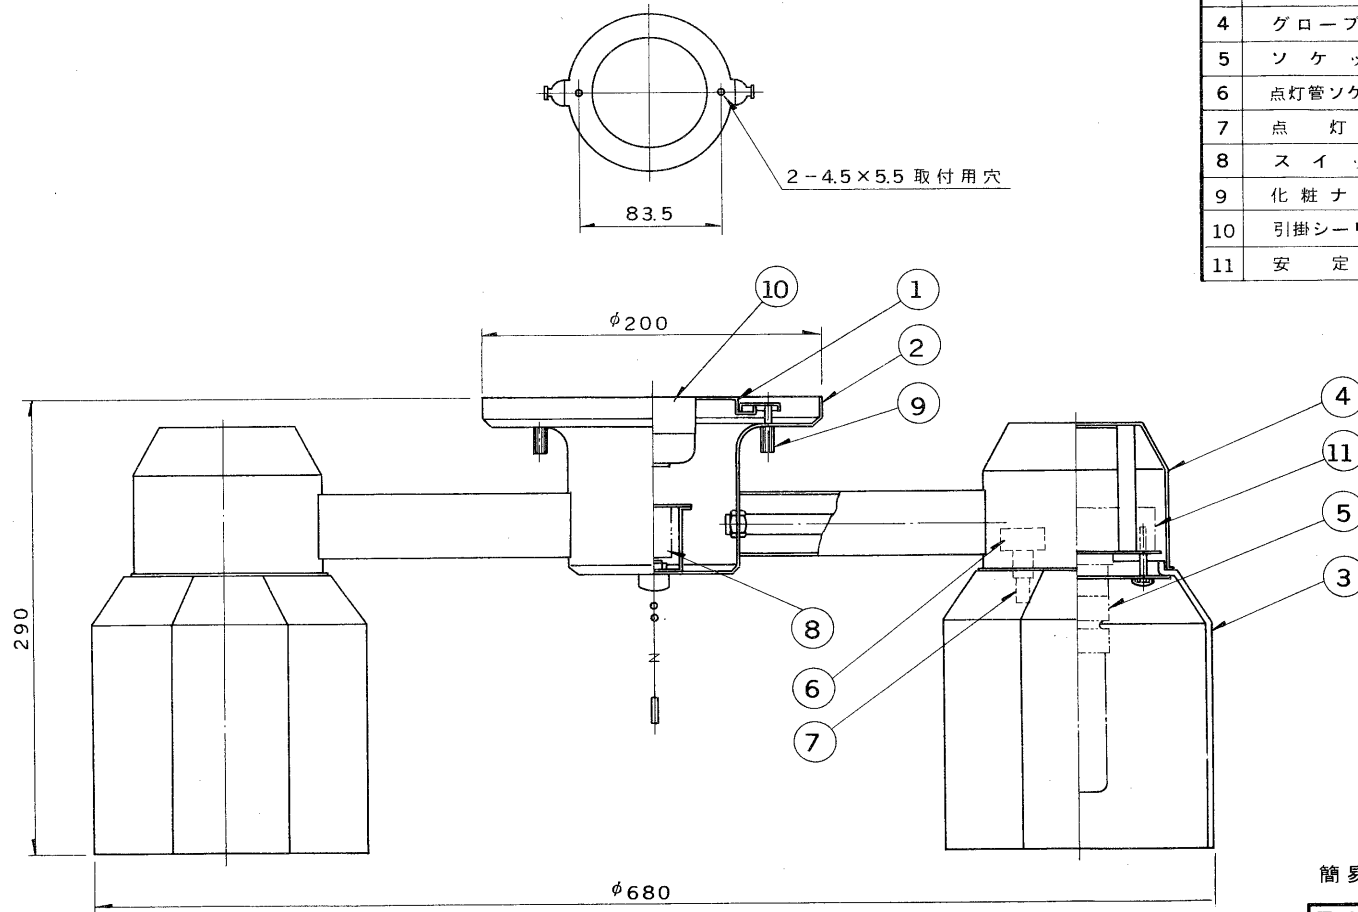

E 27035

S. 62. 5(D) 162

部番	部品名	個数	材質	摘要
1	サポート	1	SPG	
2	本体	1	SPC	金色メッキ
3	グローブ	5	ガラス	乳白色
4	グローブ受具	5	SPC	金色メッキ
5	ソケット	5		DFS-6403A
6	点灯管ソケット	5	ユリア	
7	点灯管	5		FG-1E
8	スイッチ	1	ユリア	DFM-404
9	化粧ナット	2	BsB	金色メッキ
10	引掛シーリング	1	ユリア	DC5372
11	安定器	5		20W用

点灯順序

1. ランプ5灯点灯
2. ランプ3灯点灯
3. 消灯

簡易取付形

電圧	適合光源	重量	形名	FUC-1802-5	
100V	FDL18EX-N ×5	9.8 kg	品名		東芝蛍光灯シャンデリア
設計	担当	検図	承認	図番	F8724/A
				発行	
単位	mm	第三角法		東芝ライテック株式会社	