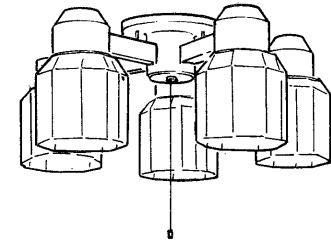

E 27035

S. 62. 5(D) 162

部番	部品名	個数	材質	摘要
1	サポート	1	SPG	
2	本体	1	SPC	金色メッキ
3	グローブ	5	ガラス	乳白色
4	グローブ受具	5	SPC	金色メッキ
5	ソケット	5		DFS-6403A
6	点灯管ソケット	5	ユリア	
7	点灯管	5		FG-1E
8	スイッチ	1	ユリア	DFM-404
9	化粧ナット	2	BsB	金色メッキ
10	引掛シーリング	1	ユリア	DC5372
11	安定器	5		20W用

点灯順序

1. ランプ5灯点灯
2. ランプ3灯点灯
3. 消灯

簡易取付形

電圧	適合光源	重量	形名	FUC-1802-5	
100V	FDL18EX-N ×5	9.8 kg	品名		東芝蛍光灯シャンデリア
設計	担当	検図	承認	図番	F8724/A
				発行	
単位	mm	第三角法		東芝ライテック株式会社	