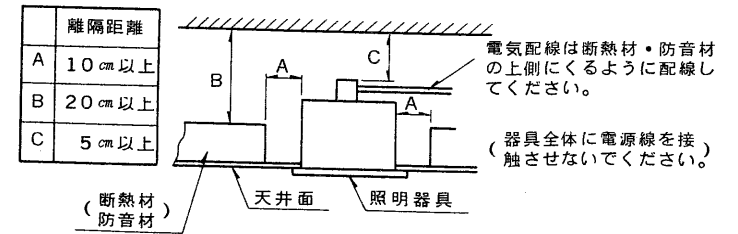

部番	部品名	個数	材質	摘要
1	本体	1	SPG	
2	反射鏡	1	アルミ	下表参照
3	化粧枠	1	SPC	メラミン焼付塗装・白
4	ソケット	1	樹脂	DFS-6405A
5	ランプ	1		FDL13EX-L
6	点灯管	1		FG-1E
7	取付金具	2	SUS	
8	SL端子台	1	樹脂	
9	安定器	1		15W用

断熱材・防音材をご使用の場合の施工方法