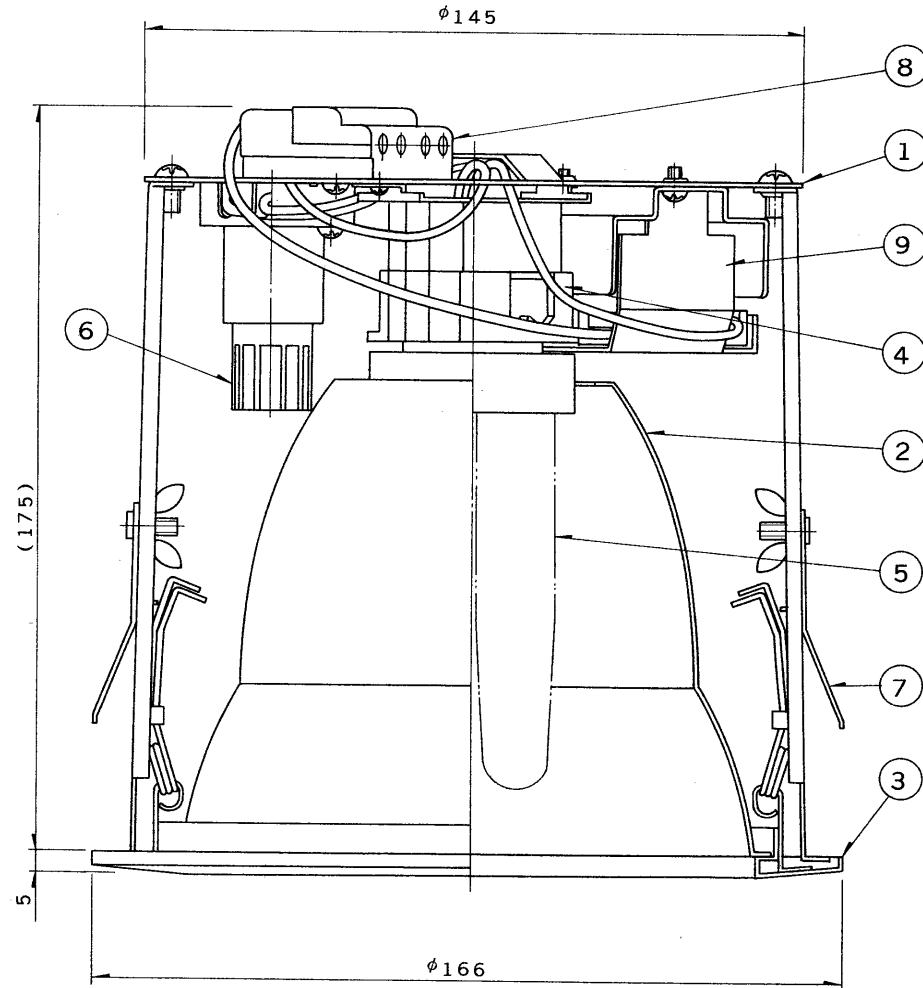

※施工上の注意とご使用上の注意はカタログ・取扱説明書をお読みください。

E17035A

S. 63. 2(D) 003

部番	部品名	個数	材質	摘要
1	本体	1	SPG	
2	反射鏡	1	アルミ	下表参照
3	化粧枠	1	SPC	メラミン焼付塗装・白
4	ソケット	1	樹脂	DFS-6405A
5	ランプ	1		FDL13EX-L
6	点灯管	1		FG-1E
7	取付金具	2	SUS	
8	SL端子台	1	樹脂	
9	安定器	1		15W用

断熱材・防音材をご使用の場合の施工方法

形名	反射鏡
FLD-1310(V)	銀色
FLD-1310(X)	金色

屋内用

電圧	適合光源	重量	形名	FLD-1310(V) (X)
100V	FDL13EX-L	0.9 kg	品名	
設計 担当 検図 承認				F8522/B
番 発行				
単位 mm			第三角法	東芝ライテック株式会社