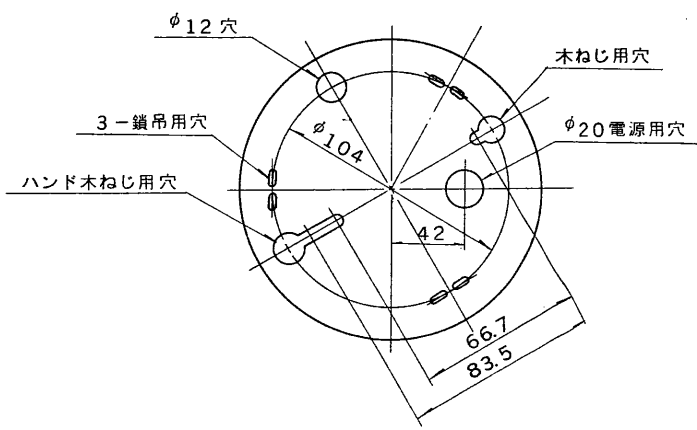

部番	部品名	個数	材質	摘要
1	シャーシ	1	SPC t0.4	メラミン焼付塗装・白
2	ランプソケット	1	ユリア	DFS-3402
3	ランプ	1		FCL30
4	点灯管ソケット	1	ポリプロ	DFS-3711
5	点灯管	1		FG-1E
6	ランプホルダー	3	SUS	
7	口出線	2	VSF	0.75mm ² 器具外150mm
8	安定器	1		FBC-30152

電圧	点灯方式	質量	形名	FCT-300
100	GL	0.8 kg	品名	東芝蛍光灯器具 FCL30×1
設計	担当	検図	承認	図番
				F5697/F
単位	mm	第三角法	発行	
東芝ライテック株式会社				