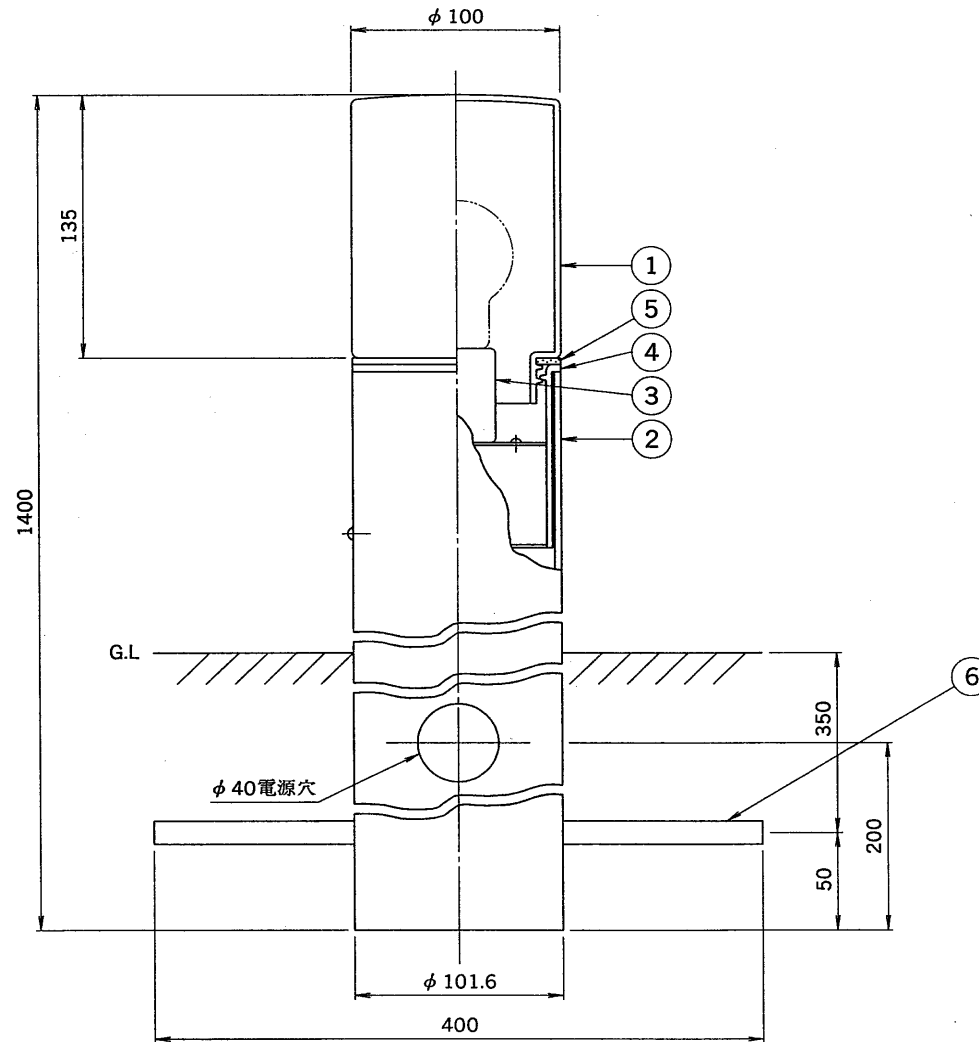

TOSHIBA

'98.1. 162

部番	部品名	個数	材質	摘要
1	グローブ	1	乳白ガラス	乳白色
2	ボール	1	STK t3.2	黒半ツヤ塗装
3	ソケット	1	磁器	白色 DIS-3006 (E26)
4	本体	1	A D C	黒半ツヤ塗装
5	パッキン	1	E P T	黒色
6	ねかせ棒	1	SS41 φ12	クロメート
7				
8				

グローブ取付：ねじ込み方式

『'98/3末で生産完了』

防水性能			防雨形	
電圧	適合光源	質量	形名	GDL-608
100V	ホワイトランプ LW110V60WN (E26)×1	10.5 kg	品名	
			東芝ガーデンライト	
設計	担当	検図	承認	図番
(法水)	(法水)	(法水)	(法水)	L9148/C
発行				
東芝ライテック株式会社				
単位	mm	第三角法		