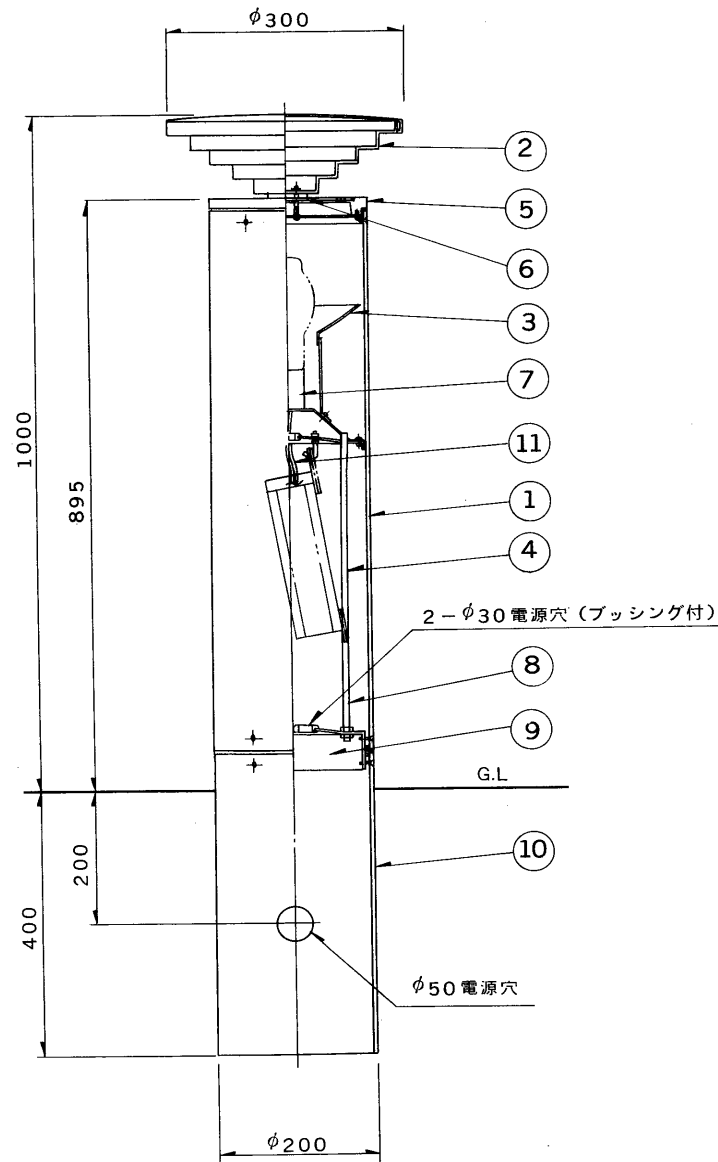

※施工上の注意とご使用上の注意はカタログ・取扱説明書をお読みください。

E 27035 '90.6 (D) 054

部番	部品名	個数	材質	摘要
1	本体ボール	1	アルミ	外面塗装
2	反射板	1	アルミ	外面塗装
3	反射板	1	SPC	白色塗装
4	安定器取付フック	1	SUS	
5	上蓋	1	ADC	塗装
6	上面ガラス	1	強化ガラス	
7	ソケット	1	磁器	(E26)
8	支柱	3	SUS	
9	接続金具	1	SUS	
10	埋込ボール	1	アルミ	外面塗装
11	口出線	2		

塗装 アクリル焼付塗装
標準色 グレー(マンセル3.5 B 4.1/0.7)

注意事項

- (1) 交通量の多い道路付近などの特に振動の激しい場所でご使用は避けてください。
- (2) 風速60m/秒以内の場所でご使用ください。

屋外用(防雨形)

電圧	適合光源	重量	形名	HGP-1003	
-	HF80~100X MF100L-J/BD NH75F・L NHT100FSD (別売)	1.4 kg	品名		東芝ガーデンライト
設計	担当	検図	承認	図番	H1394/A
甲西	甲西	大橋	秘下	発行	
単位	mm	第三角法		東芝ライテック株式会社	