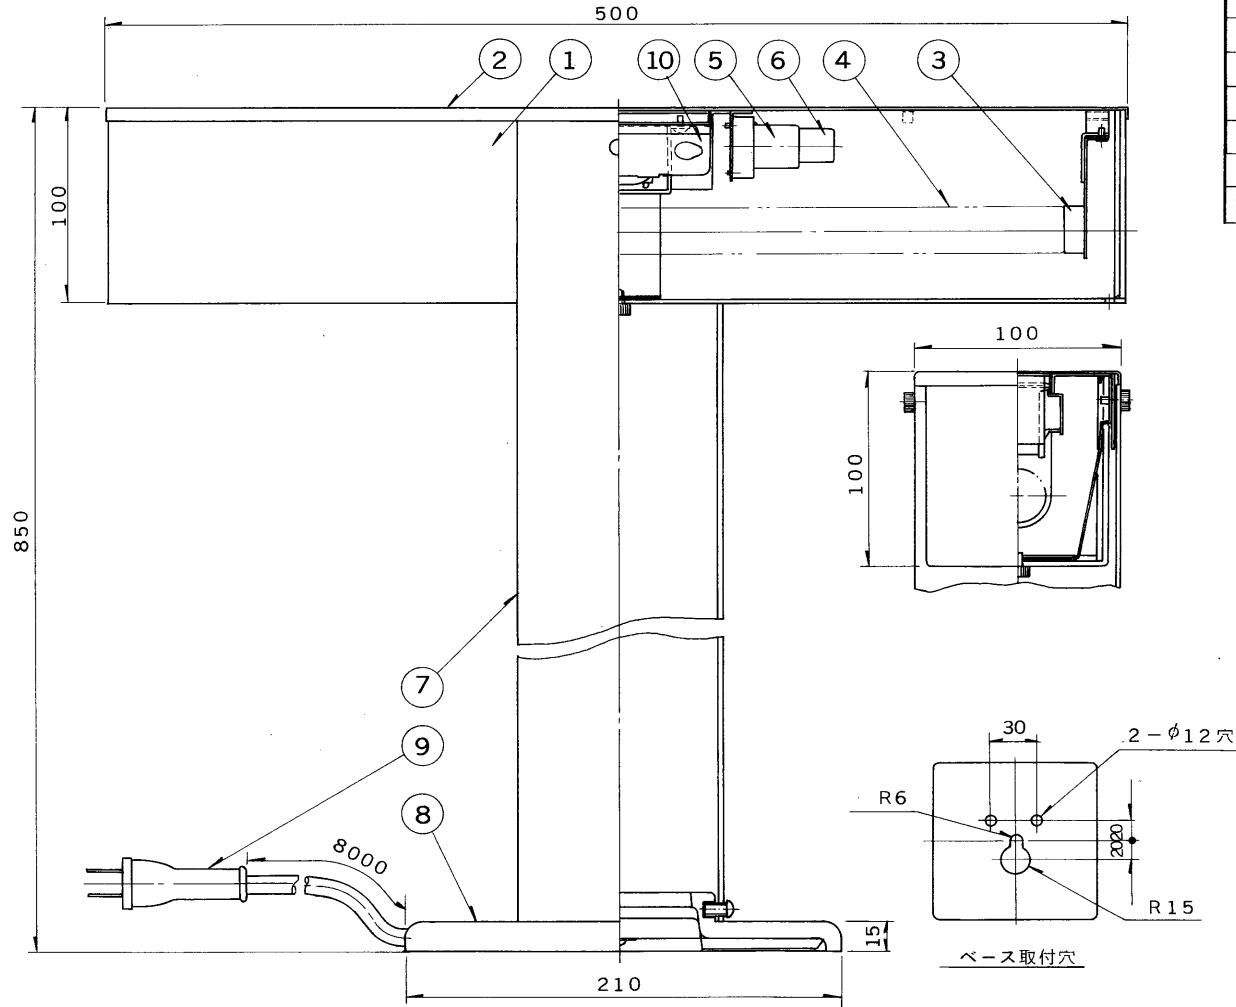

※施工上の注意とご使用上の注意はカタログ・取扱説明書をお読みください。

E 27035

89.6 (D) 003

部番	部品名	個数	材質	摘要
1	グローブ	1	アクリル t3.0	乳白
2	天板	1	SPC t1.2	メラミン焼付塗装・黒半ツヤ
3	ランプソケット	2	ユリア	
4	ランプ	1		FL15
5	点灯管ソケット	1	ユリア	
6	点灯管	1		FG-1E
7	角パイプ	1	STKR t2.3	メラミン焼付塗装・黒半ツヤ
8	ベース	1	FC15	メラミン焼付塗装・黒半ツヤ
9	プラグ電源コード	1	V.C.T	0.75mm <sup>2</sup> 黒 器具外有効長 8m
10	安定器	1		15W用

打込みピン1本付属

電圧	適合安定器	重量	形名	FLG-553G	
100V	15W器具内用	10.4kg	品名		東芝けい光庭園灯
設計	担当	検図	承認	図番	F1999/C
				発行	
単位	mm	第三角法		東芝ライテック株式会社	