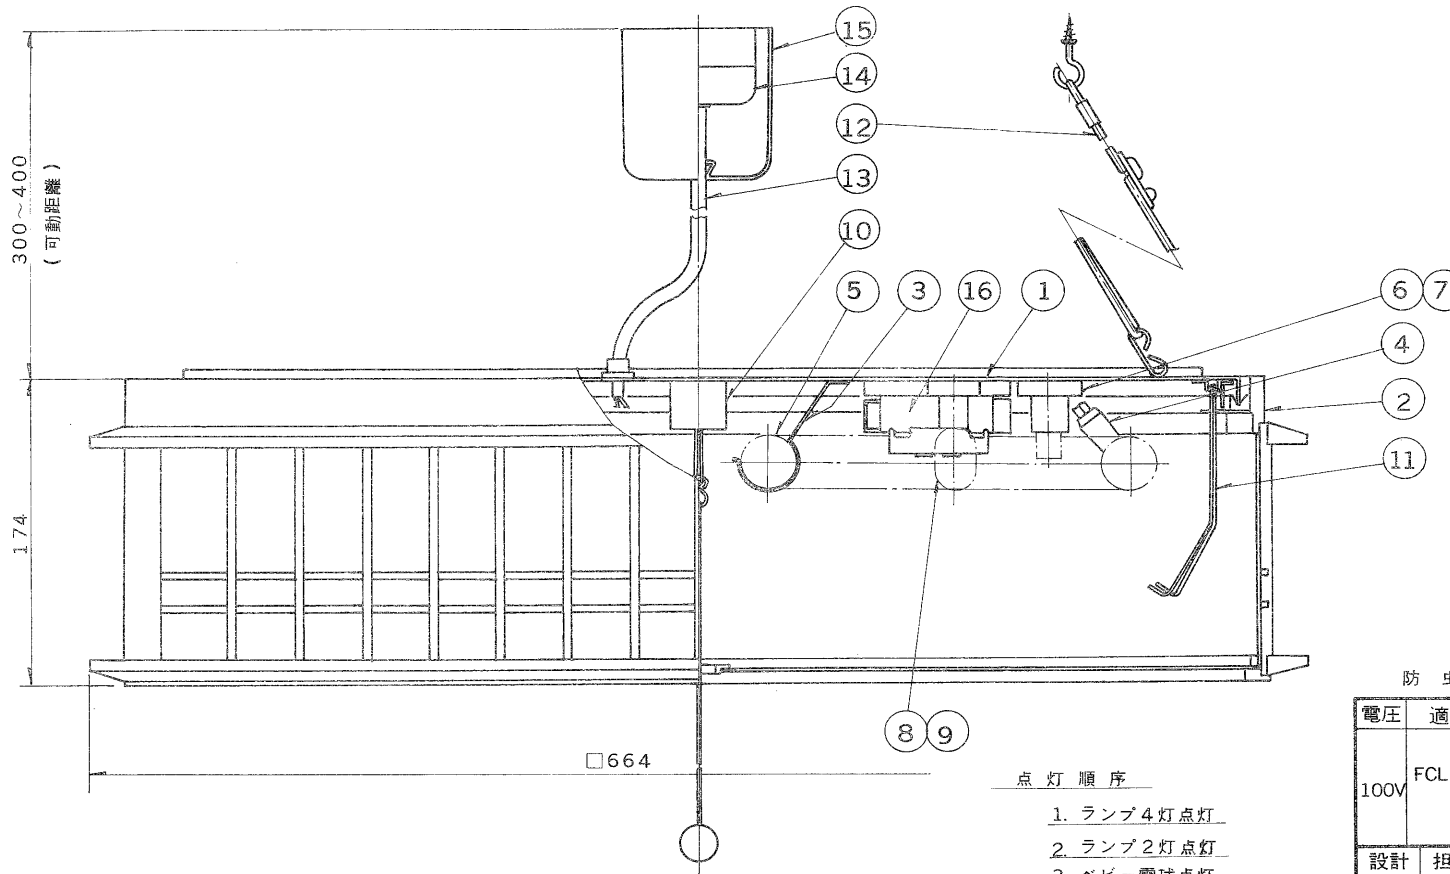

E17035A

S.60.5(D) 188

部番	部品名	個数	材質	摘要	部番	部品名	個数	材質	摘要
9	ベビー電球	1		100V5W	1	シャーン	1	SPC t0.6	メラミン焼付塗装・白
10	ブルスイッチ	1	ユリア	DFM-108N-15	2	木 枠	1	白木・アクリル	
11	Vバネ組立	4	SPG		3	ランプホルダー	12	SUS	
12	吊り具	2			4	ランプソケット	4	ユリア	DFS-3402
13	電源コード	1	VCTF	0.75mm ² 黒	5	ランプ	4		FCL30W-F/28
14	角形引掛シーリング	1	ユリア		6	点灯管ソケット	4	ユリア	DFS-3705
15	シーリングカバー	1	ポリプロ	黒	7	点灯管	4		FG-1E
16	安定器	4		30W用	8	ベビー電球ソケット	1	ユリア	SL-1

防虫形

点灯順序

1. ランプ4灯点灯
2. ランプ2灯点灯
3. ベビー電球点灯
4. 消 灯

電圧	適合光源	重量	形名	FCX-5255	
100V	FCL30W-F/28 ×4	7.0 kg	品名		東芝蛍光灯シャンデリア
設計	担当	検図	承認	図番	発行 F11117/A
					東芝ライテック株式会社
単位	mm	第三角法			