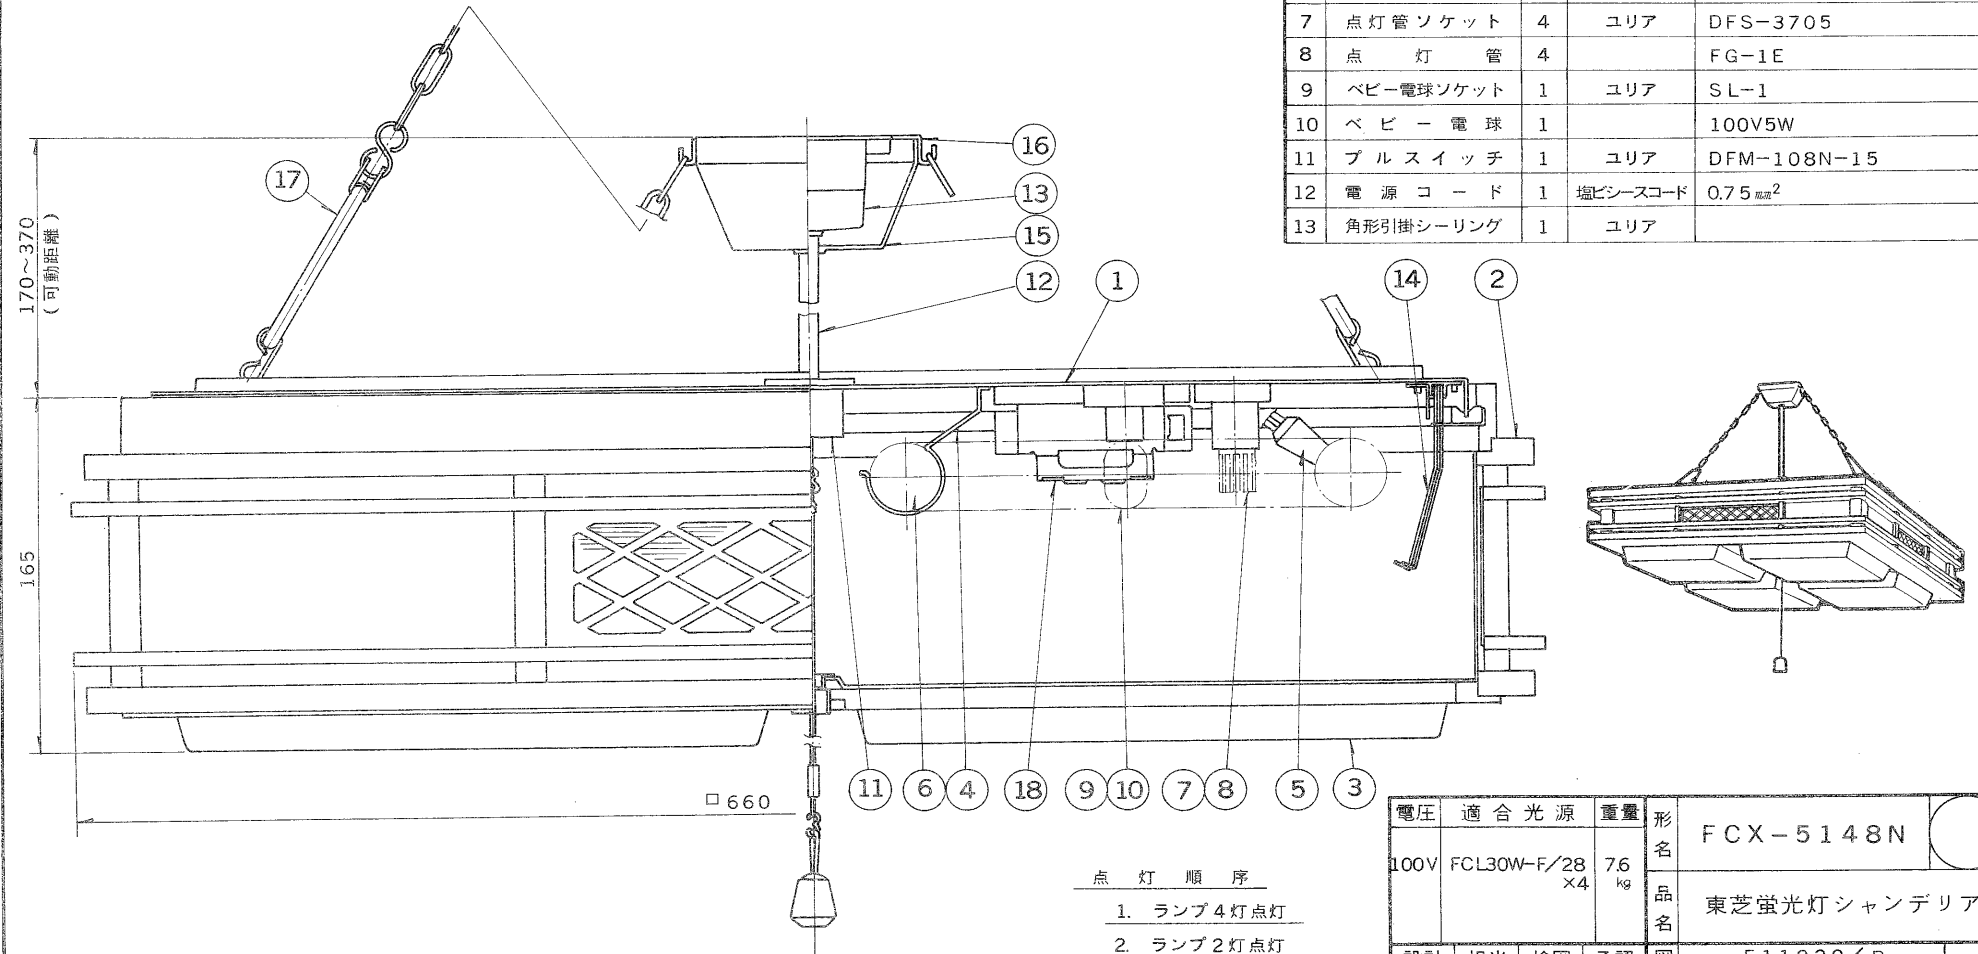

※施工上の注意とご使用上の注意はカタログ・取扱説明書をお読みください。

E17035A

S. 62. 7. 188

部番	部品名	個数	材質	摘要	部番	部品名	個数	材質	摘要
14	Vバネ組立	4	SPG		1	シャーシ	1	SPC t0.6	メラミン焼付塗装・白
15	シーリングカバー	1	ポリプロ	黒	2	木枠	1	米杉	
16	チェーンサポート	1	SPC t1.2	メラミン焼付塗装・黒	3	下面セード	1	アクリルt1.8	
17	チェーンセット	1		黒	4	ランプホルダー	12	SUS	
18	安定器	4		30W用	5	ランプソケット	4	ユリア	DFS-3402
					6	ランプ	4		FCL30W-F/28
					7	点灯管ソケット	4	ユリア	DFS-3705
					8	点灯管	4		FG-1E
					9	ベビー電球ソケット	1	ユリア	SL-1
					10	ベビー電球	1		100V5W
					11	プルスイッチ	1	ユリア	DFM-108N-15
					12	電源コード	1	塩ビシースコード	0.75 mm ²
					13	角形引掛シーリング	1	ユリア	

- 点灯順序
1. ランプ4灯点灯
 2. ランプ2灯点灯
 3. ベビー電球点灯
 4. 消灯

電圧	適合光源	重量	形名
100V	FCL30W-F/28 x4	7.6 kg	FCX-5148N
設計	担当	検図	承認
伊丹	伊丹	伊丹	伊丹
番	番	番	番
			F11029/B
単位	mm	第三角法	発行
東芝ライテック株式会社			