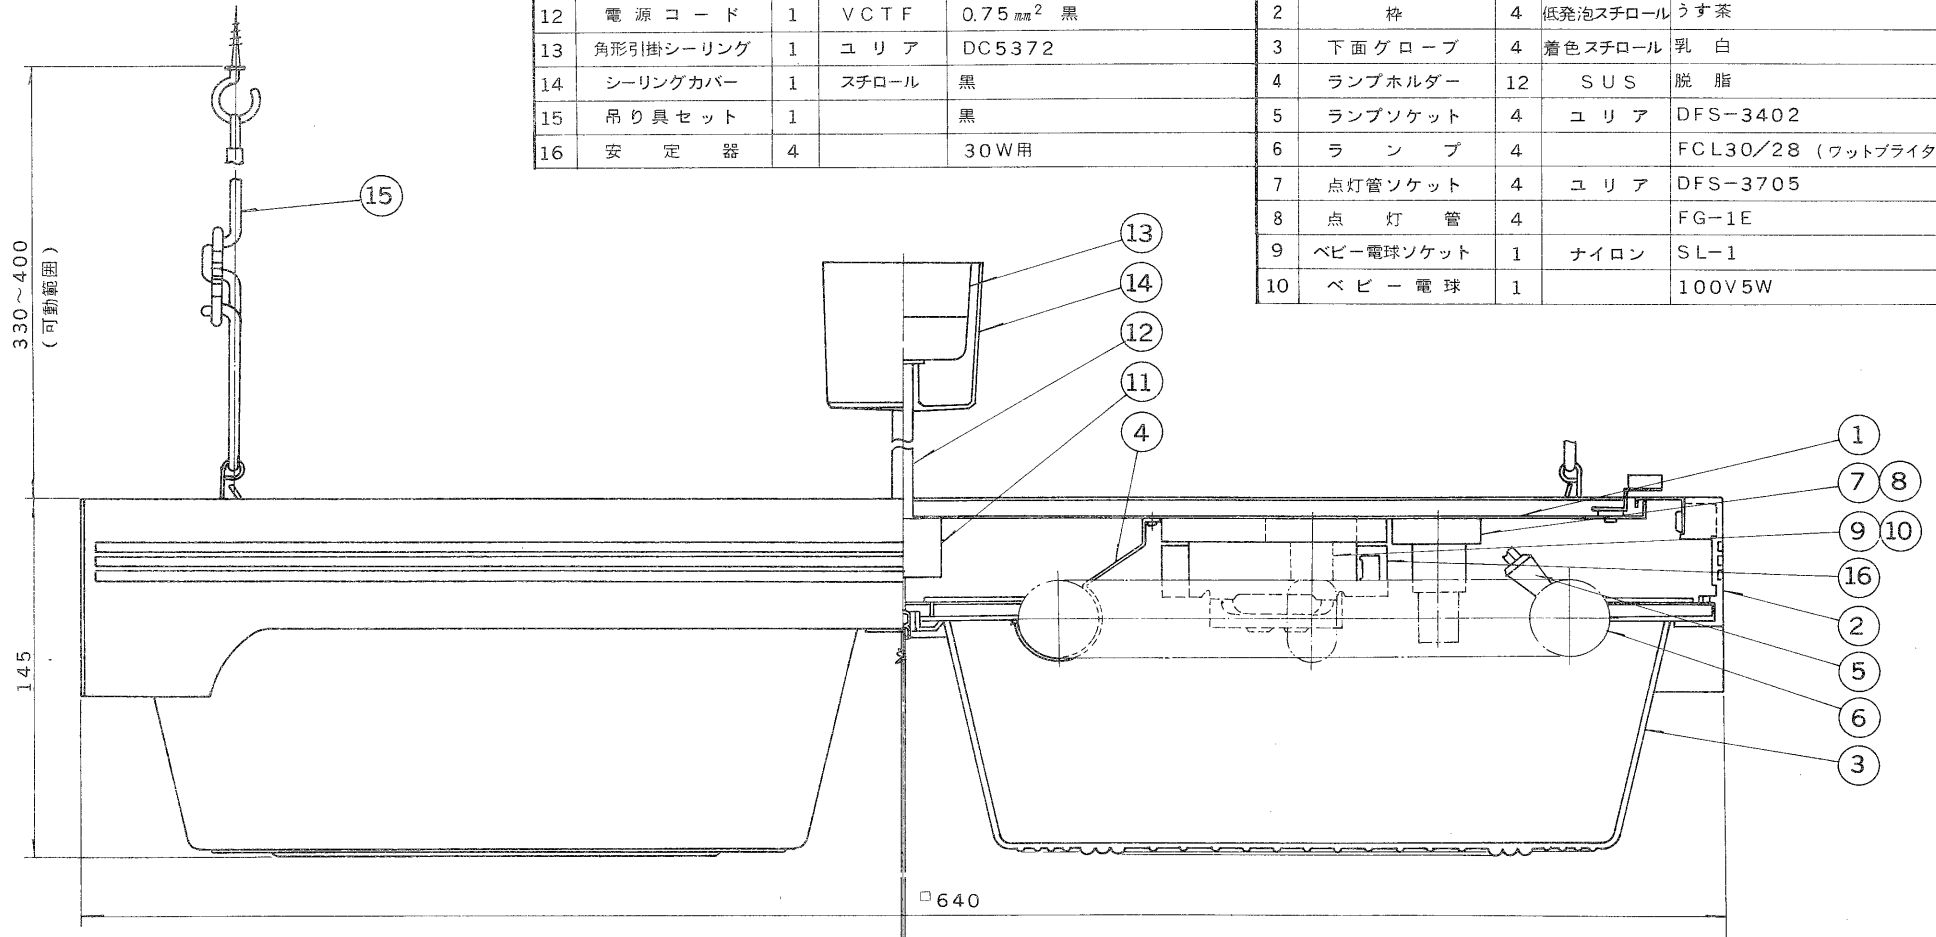

E17035A

S56.4(T) 002

部番	部品名	個数	材質	摘要	部番	部品名	個数	材質	摘要
11	スイッチ	1	ユリア	DFM-108N-15	1	シャーシ	1	SPC t0.6	メラミン焼付塗装・白
12	電源コード	1	VCTF	0.75 mm ² 黒	2	枠	4	低発泡スチロール	うす茶
13	角形引掛シーリング	1	ユリア	DC5372	3	下面グローブ	4	着色スチロール	乳白
14	シーリングカバー	1	スチロール	黒	4	ランプホルダー	12	SUS	脱脂
15	吊り具セット	1		黒	5	ランプソケット	4	ユリア	DFS-3402
16	安定器	4		30W用	6	ランプ	4		FCL30/28 (ワットブライター)
					7	点灯管ソケット	4	ユリア	DFS-3705
					8	点灯管	4		FG-1E
					9	ベビー電球ソケット	1	ナイロン	SL-1
					10	ベビー電球	1		100V5W

点灯順序

1. ランプ4灯点灯
2. ランプ2灯点灯
3. ベビー電球点灯
4. 消灯

電圧	適合光源	重量	形名	FCX-5142	
100V	FCL30/28x4	7.3 kg	品名		東芝蛍光灯シャンデリア
設計	担当	検図	承認	図番	F10681/A
林	下島	桂	城	発行	-
単位	mm	第三角法	東芝ライテック株式会社		