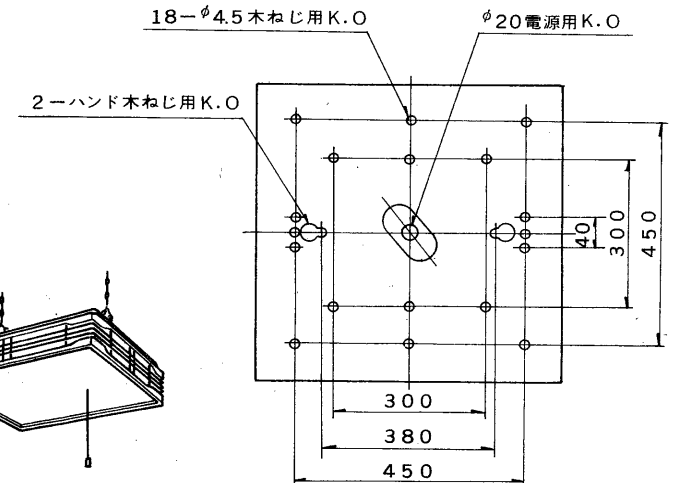

部番	部品名	個数	材質	摘要
1	シャ-シ	1	SPC t0.6	メラミン焼付塗装・白
2	セ-ド組立	1		白木・乳白アクリル板
3	ランプソケット	10	ナイロン	DFS-3206A
4	ランプ	5		FL20S
5	点灯管ソケット	1	ユリア	DFS-3705
6	点灯管ソケット	1	ユリア	DFS-1701
7	点灯管	5		FG-1E
8	ベビー電球	1		100V5W
9	スイッチ	1	ユリア	DFM-158ZGN-15
10	電源コード	1	HVFF	0.75mm ² プラグ付
11	Vバネ組立	4		
12	チェーンセット	1set	SWRM	MFZn-C
13	安定器	5		20W用

取付寸法図

防虫形

点灯順序

1. ランプ5灯点灯
2. ランプ3灯点灯
3. ベビー電球点灯
4. 消灯

電圧	適合光源	重量	形名	FPH-1007N
100V	FL20S×5	8.2kg	品名	
				東芝堂 灯具器具 ホームライト®
設計	担当	検図	承認	図番
				F3237/D
				発行
				東芝ライテック株式会社
単位	mm		第三角法	