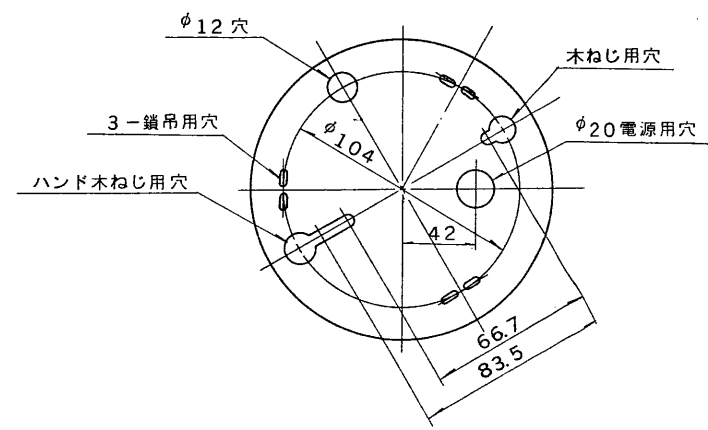

部番	部品名	個数	材質	摘要
1	シャーシ	1	SPC t0.4	メラミン焼付塗装・白
2	ランプソケット	1	ユリア	DFS-3402
3	ランプ	1		FCL30
4	点灯管ソケット	1	ポリプロ	DFS-3711
5	点灯管	1		FG-1E
6	ランプホルダー	3	SUS	
7	口出線	2	VSF	0.75mm <sup>2</sup> 器具外150mm
8	安定器	1		FBC-30152

電圧	点灯方式	質量	形名	FCT-300
100	GL	0.8 kg	品名	東芝蛍光灯器具 FCL30×1
設計	担当	検図	承認	図番
金	大	橋	遠	F5697/F
単位 mm	第三角法		発行	
<b>東芝ライテック株式会社</b>				