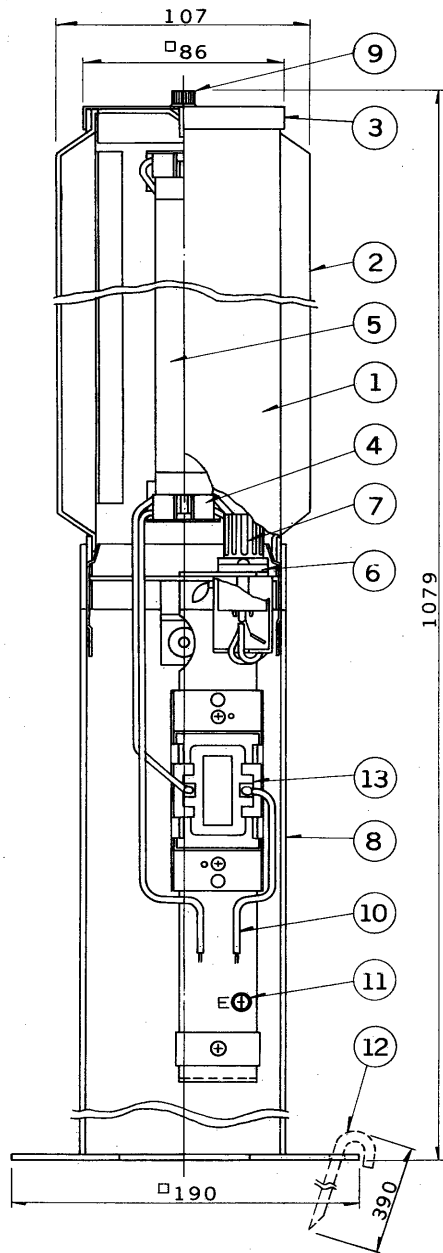

※施工上の注意とご使用上の注意はカタログ・取扱説明書をお読みください。

E17035A

'89. 9. 003

部番	部品名	個数	材質	摘要
1	本体	1	SPC	メラミン焼付塗装・黒
2	セード	2	アクリル t2	乳白
3	天板	1	SPC	メラミン焼付塗装・黒
4	ランプソケット	2	ユリア	DFS-3206U
5	ランプ	1		FL15SD
6	点灯管ソケット	1	ユリア	FS-708
7	点灯管	1		FG-1E
8	ポール	1	STKR t2.3	メラミン焼付塗装・黒
9	化粧ねじ	1	BsBM	黒ニッケル
10	口出線	2		
11	アース端子	1	BsBM	
12	打込ピン	4	SWRM φ8	MFZn
13	安定器	1		15W用

取付穴寸法

灯具	GDL-5150G
ポール部	GDL-5150P

電圧	適合光源	重量	形名	GDL-5150	
100V	FL15SD×1	6.9 kg	品名		東芝ガーデンライト
設計	担当	検図	承認	図番	F8114/D
湯野	湯野	湯野	湯野	発行	-
単位 mm	第三角法		東芝ライテック株式会社		

<生産完了 1992年03月31日>