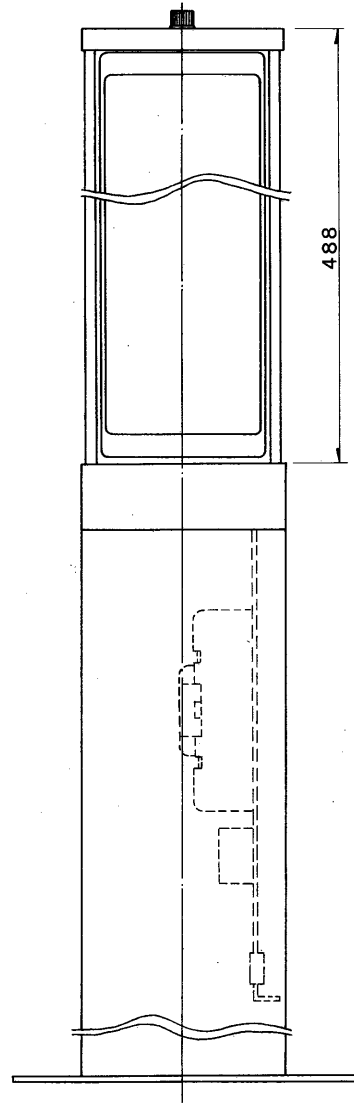

※施工上の注意とご使用上の注意はカタログ・取扱説明書をお読みください。

E17035A

'89. 9. 003

部番	部品名	個数	材質	摘要
1	本体	1	SPC	メラミン焼付塗装・黒
2	セード	2	アクリル t2	乳白
3	天板	1	SPC	メラミン焼付塗装・黒
4	ランプソケット	2	ユリア	DFS-3206U
5	ランプ	1		FL15SD
6	点灯管ソケット	1	ユリア	FS-708
7	点灯管	1		FG-1E
8	ポール	1	STKR t2.3	メラミン焼付塗装・黒
9	化粧ねじ	1	BsBM	黒ニッケル
10	口出線	2		
11	アース端子	1	BsBM	
12	打込ピン	4	SWRM φ8	MFZn
13	安定器	1		15W用

取付穴寸法

灯具	GDL-5150G
ポール部	GDL-5150P

電圧	適合光源	重量	形名	GDL-5150	
100V	FL15SD×1	6.9 kg	品名		東芝ガーデンライト
設計	担当	検図	承認	図番	F8114/D
湯野	湯野	湯野	湯野	発行	-
単位 mm	第三角法		東芝ライテック株式会社		

<生産完了 1992年03月31日>