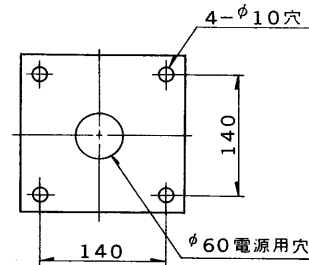

※施工上の注意とご使用上の注意はカタログ・取扱説明書をお読みください。

E17035A

'89. 9. 003

部番	部品名	個数	材質	摘要
1	本体	1	SPC	メラミン焼付塗装・黒
2	セード	2	アクリル t2	乳白
3	天板	1	SPC	メラミン焼付塗装・黒
4	ランプソケット	2	ユリア	DFS-3206U
5	ランプ	1		FL15SD
6	点灯管ソケット	1	ユリア	FS-708
7	点灯管	1		FG-1E
8	ポール	1	STKR t2.3	メラミン焼付塗装・黒
9	化粧ねじ	1	BsBM	黒ニッケル
10	口出線	2		
11	アース端子	1	BsBM	
12	打込ピン	4	SWRM φ8	MFZn
13	安定器	1		15W用

取付穴寸法

灯具	GDL-5150G
ポール部	GDL-5150P

電圧	適合光源	重量	形名	GDL-5150	
100V	FL15SD×1	6.9 kg	品名		東芝ガーデンライト
設計	担当	検図	承認	図番	F8114/D
湯野	湯野	湯野	湯野	発行	-
単位 mm	第三角法		東芝ライテック株式会社		

<生産完了 1992年03月31日>