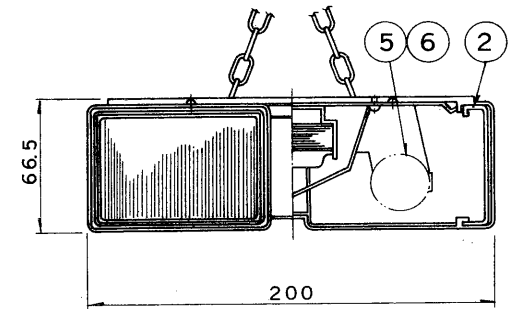

※施工上の注意とご使用上の注意はカタログ・取扱説明書をお読みください。

E17095A

S 59.6 (T) 002

標準品

部番	部品名	個数	材質	摘要
1	シャーシ	1	SPC t0.4	メラミン焼付塗装・白
2	セード	2	スチロール	透明
3	端板	2	スチロール	
4	反射板	1	印刷鉄板	白
5	ランプソケット	4	ポリプロ	DFS-3206B
6	ランプ	2		FL20S
7	点灯管	2		FG-1E
8	ベビー電球	1		100V5W
9	プラグスイッチ	1	ユリア	DFM-158ZGNT
10	プラグ付電源コード	1	VFF	0.75mm ² 2芯(黒)
11	チェーンセット	1		C-24
12	安定器	2		20W用

点灯順序

1. ランプ2灯点灯
2. ランプ1灯点灯
3. ベビー電球点灯
4. 消灯

電圧	適合光源	重量	形名	FP-2259
100	FL20S×2	2.2 kg	品名	東芝蛍光灯器具 ホームライト®
設計	担当	検図	承認	図番
伊	田	手	田	F3041/D
単位	mm	第三角法	発行	-
東芝ライテック株式会社				