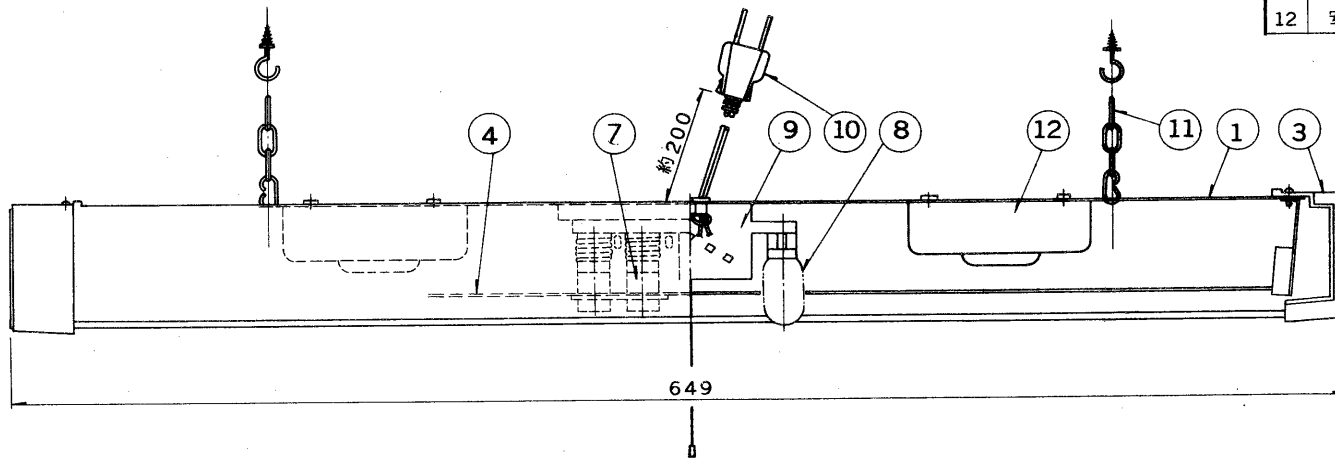

※施工上の注意とご使用上の注意はカタログ・取扱説明書をお読みください。

E17095A

S 59.6 (T) 002

標準品

部番	部品名	個数	材質	摘要
1	シャーシ	1	SPC t0.4	メラミン焼付塗装・白
2	セード	2	スチロール	透明
3	端板	2	スチロール	
4	反射板	1	印刷鉄板	白
5	ランプソケット	4	ポリプロ	DFS-3206B
6	ランプ	2		FL20S
7	点灯管	2		FG-1E
8	ベビー電球	1		100V5W
9	プラグスイッチ	1	ユリア	DFM-158ZGNT
10	プラグ付電源コード	1	VFF	0.75mm ² 2芯(黒)
11	チェーンセット	1		C-24
12	安定器	2		20W用

点灯順序

1. ランプ2灯点灯
2. ランプ1灯点灯
3. ベビー電球点灯
4. 消灯

電圧	適合光源	重量	形名	FP-2259
100	FL20S×2	2.2 kg	品名	東芝蛍光灯器具 ホームライト®
設計	担当	検図	承認	図番
伊	田	手	田	F3041/D
単位	mm	第三角法	発行	-
東芝ライテック株式会社				