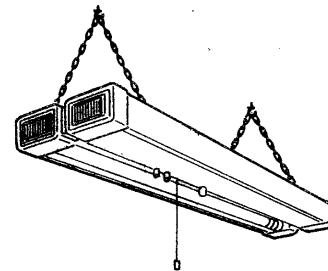

※施工上の注意とご使用上の注意はカタログ・取扱説明書をお読みください。

E17095A

S 59.6 (T) 002

標準品

部番	部品名	個数	材質	摘要
1	シャーシ	1	SPC t0.4	メラミン焼付塗装・白
2	セード	2	スチロール	透明
3	端板	2	スチロール	
4	反射板	1	印刷鉄板	白
5	ランプソケット	4	ポリプロ	DFS-3206B
6	ランプ	2		FL20S
7	点灯管	2		FG-1E
8	ベビー電球	1		100V5W
9	プラグスイッチ	1	ユリア	DFM-158ZGNT
10	プラグ付電源コード	1	VFF	0.75mm ² 2芯(黒)
11	チェーンセット	1		C-24
12	安定器	2		20W用

点灯順序

1. ランプ2灯点灯
2. ランプ1灯点灯
3. ベビー電球点灯
4. 消灯

電圧	適合光源	重量	形名	FP-2259
100	FL20S×2	2.2 kg	品名	東芝蛍光灯器具 ホームライト®
設計	担当	検図	承認	図番
伊	田	手	田	F3041/D
単位	mm	第三角法	発行	-
東芝ライテック株式会社				