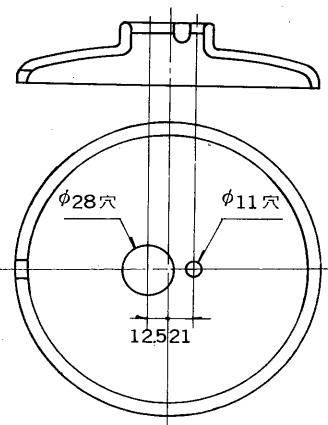

※施工上の注意とご使用上の注意はカタログ・取扱説明書をお読みください。

E 27035

'89.6 (D) 003

部番	部品名	個数	材質	摘要
1	笠	1	SPC t1.2	メラミン塗装・黒半ツヤ
2	笠取付金具	1	SPC t1.6	MFZn
3	グローブ	1	アクリル t2.0	乳白
4	ランプソケット	1	ユリア	DFS-3402
5	ランプ	1		FCL30
6	ランプホルダー	3	SUS	脱脂
7	点灯管ソケット	1	ユリア	FS-707U
8	点灯管	1		FG-1E
9	ベース	1	ADC	メラミン塗装・黒半ツヤ
10	シャーシ	1	SPC t0.8	メラミン塗装・黒半ツヤ
11	アダプター	1	AC 2A	メラミン塗装・黒半ツヤ
12	安定器カバー	1	SPC t1.0	MFZn
13	安定器	1		30W器具内用
14	ポール	1	SGP φ76.3	メラミン塗装・黒半ツヤ
15	ベース	1	FC15	メラミン塗装・黒半ツヤ
16	プラグ付電源コード	1	V.C.T	0.75mm ² コード有効長8m

打込みピン1本付属

ベース取付穴

電圧	点灯方式	重量	形名	FCG-352G
100V	GL	10.5kg	品名	
				東芝けい光庭園灯
設計	担当	検図	承認	図番
村	村	橋	橋	F1995/C
単位 mm				発行
第三角法				東芝ライテック株式会社