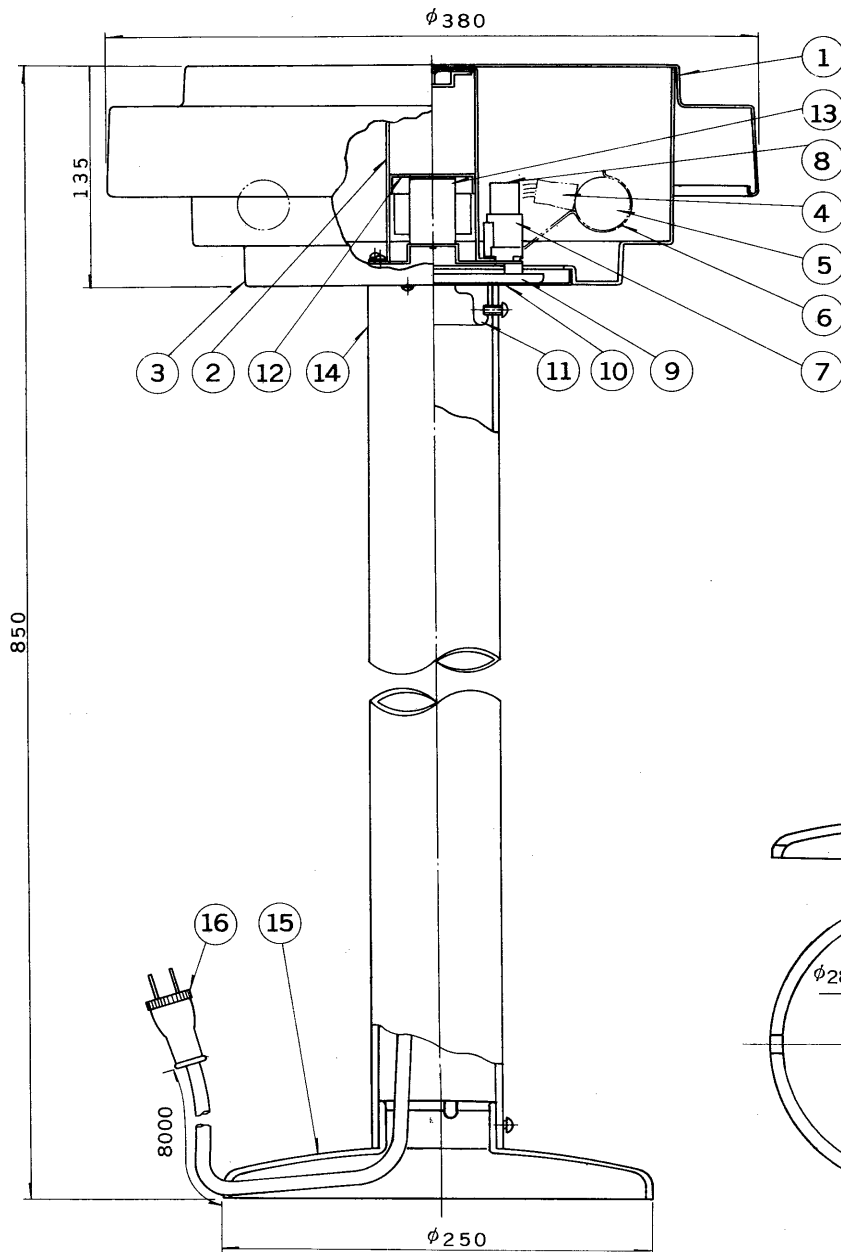

※施工上の注意とご使用上の注意はカタログ・取扱説明書をお読みください。

E 27035

'89.6 (D) 003

部番	部品名	個数	材質	摘要
1	笠	1	SPC t1.2	メラミン塗装・黒半ツヤ
2	笠取付金具	1	SPC t1.6	MFZn
3	グローブ	1	アクリル t2.0	乳白
4	ランプソケット	1	ユリア	DFS-3402
5	ランプ	1		FCL30
6	ランプホルダー	3	SUS	脱脂
7	点灯管ソケット	1	ユリア	FS-707U
8	点灯管	1		FG-1E
9	ベース	1	ADC	メラミン塗装・黒半ツヤ
10	シャーシ	1	SPC t0.8	メラミン塗装・黒半ツヤ
11	アダプター	1	AC 2A	メラミン塗装・黒半ツヤ
12	安定器カバー	1	SPC t1.0	MFZn
13	安定器	1		30W器具内用
14	ポール	1	SGP φ76.3	メラミン塗装・黒半ツヤ
15	ベース	1	FC15	メラミン塗装・黒半ツヤ
16	プラグ付電源コード	1	V.C.T	0.75mm ² コード有効長8m

打込みピン1本付属

ベース取付穴

電圧	点灯方式	重量	形名	FCG-352G
100V	GL	10.5kg	品名	
				東芝けい光庭園灯
設計	担当	検図	承認	図番
村	村	橋	橋	F1995/C
単位 mm				発行
第三角法				東芝ライテック株式会社