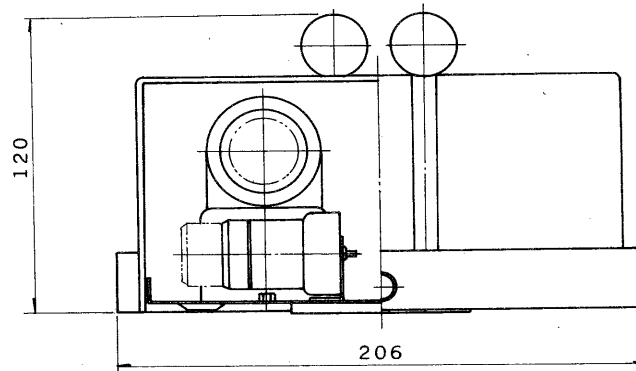

※施工上の注意とご使用上の注意はカタログ・取扱説明書をお読みください。

E17035A

S 57.5 (T) 188

部番	部品名	個数	材質	摘要
1	シャーシ	1	SPC t0.6	メラミン焼付塗装・白
2	セード	1	白木・アクリル	乳白
3	ランプソケット	4	ユリア	DFS-WT-23
4	ランプ	2		FL10
5	点灯管ソケット	2	ユリア	DFS-3703
6	点灯管	2		FG-7E
7	パッキン	1	発泡ネオプレン t4	黒
8	飾りねじ	2		茶
9	接地端子	1	B s P	
10	安定器	2		10W用

取付寸法図

右側面図

防水性能			防雨形	
電圧	適合光源	重量	形名	F B - 1 2 0 3
100V	FL10×2	2.3 kg	品名	
			東芝蛍光灯ブラケット	
設計	担当	検図	承認	図番
				F 6 4 1 2 / A
単位 mm				発行
第三角法				東芝ライテック株式会社