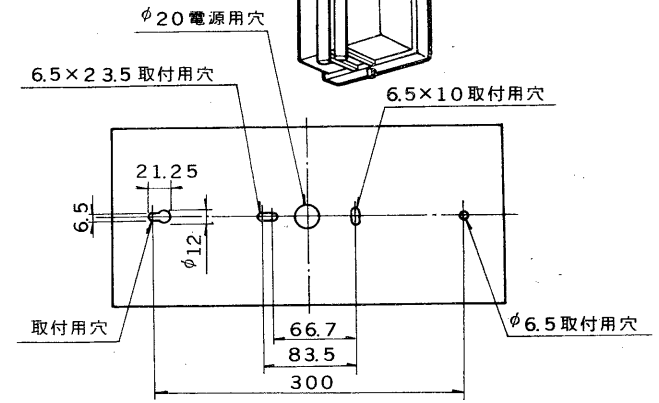

※施工上の注意とご使用上の注意はカタログ・取扱説明書をお読みください。

E17035A

S 57.5 (T) 188

部番	部品名	個数	材質	摘要
1	シャーシ	1	SPC t0.6	メラミン焼付塗装・白
2	セード	1	白木・アクリル	乳白
3	ランプソケット	4	ユリア	DFS-WT-23
4	ランプ	2		FL10
5	点灯管ソケット	2	ユリア	DFS-3703
6	点灯管	2		FG-7E
7	パッキン	1	発泡ネオプレン t4	黒
8	飾りねじ	2		茶
9	接地端子	1	B s P	
10	安定器	2		10W用

取付寸法図

右側面図

防水性能			防雨形	
電圧	適合光源	重量	形名	F B - 1 2 0 3
100V	FL10×2	2.3 kg	品名	
			東芝蛍光灯ブラケット	
設計	担当	検図	承認	図番
				F 6 4 1 2 / A
単位 mm				発行
第三角法				東芝ライテック株式会社