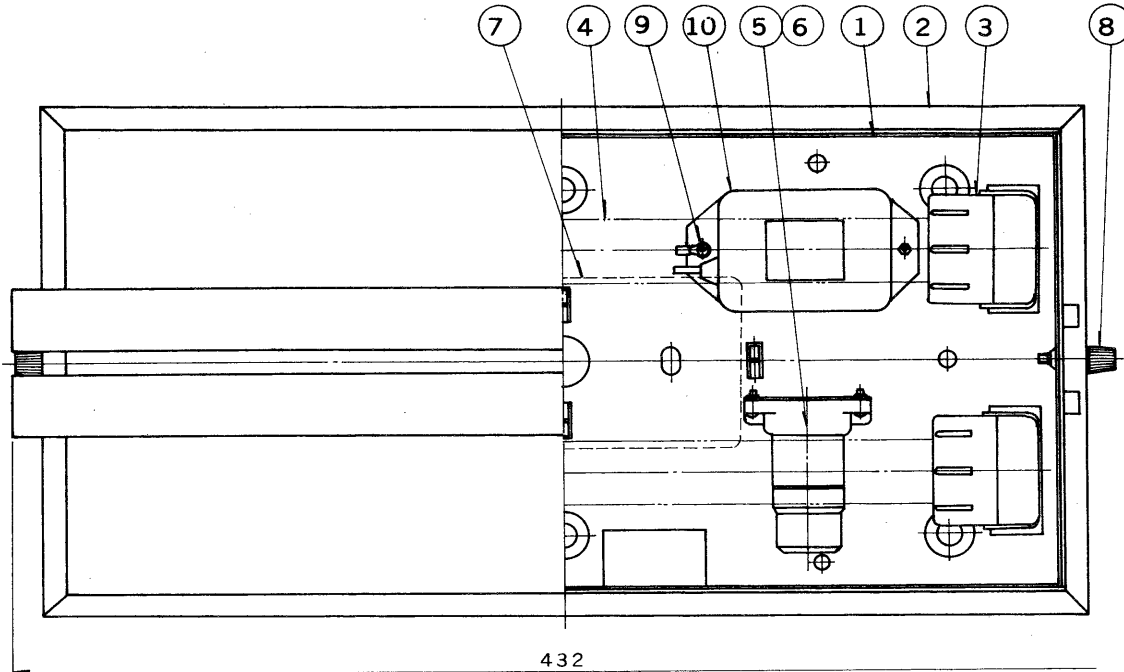

※施工上の注意とご使用上の注意はカタログ・取扱説明書をお読みください。

E17035A

S 57.5 (T) 188

部番	部品名	個数	材質	摘要
1	シャーシ	1	SPC t0.6	メラミン焼付塗装・白
2	セード	1	白木・アクリル	乳白
3	ランプソケット	4	ユリア	DFS-WT-23
4	ランプ	2		FL10
5	点灯管ソケット	2	ユリア	DFS-3703
6	点灯管	2		FG-7E
7	パッキン	1	発泡ネオプレン t4	黒
8	飾りねじ	2		茶
9	接地端子	1	B s P	
10	安定器	2		10W用

取付寸法図

右側面図

防水性能			防雨形	
電圧	適合光源	重量	形名	F B - 1 2 0 3
100V	FL10×2	2.3 kg	品名	
			東芝蛍光灯ブラケット	
設計	担当	検図	承認	図番
				F 6 4 1 2 / A
単位 mm				発行
第三角法				東芝ライテック株式会社