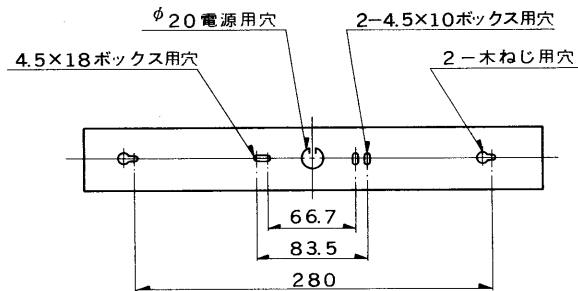

※施工上の注意とご使用上の注意はカタログ・取扱説明書をお読みください。

E17035A

'89. 10. 001

部番	部品名	個数	材質	摘要
1	シャーシ	1	SCG t0.4 白	
2	カバー	1	耐熱H1スチロール 乳白	
3	ランプソケット	2	ユリア	DFS-3206U
4	ランプ	1		FL10
5	電子点灯装置	1		
6	カバー取付バネ	2	SUP	MFZn
7	安定器カバー	1	カラー鉄板	
8	端子台	1	ユリア	DFC-3608(DT-51)
9	安定器	1		10W用

電子点灯

電圧	適合光源	重量	形名	FB-1163ES
100V	FL10×1	0.8 kg	品名	
				東芝蛍光灯ブラケット
設計	担当	検図	承認	図番
				F6189/G
				発行
				東芝ライテック株式会社
単位	mm	第三角法		

<生産完了 1992年03月31日>