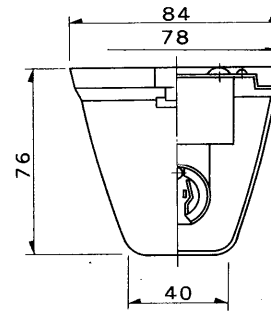

※施工上の注意とご使用上の注意はカタログ・取扱説明書をお読みください。

E17035A

'89. 10. 001

部番	部品名	個数	材質	摘要
1	シャーシ	1	SCG t0.4 白	
2	カバー	1	耐熱H1スチロール 乳白	
3	ランプソケット	2	ユリア	DFS-3206U
4	ランプ	1		FL10
5	電子点灯装置	1		
6	カバー取付バネ	2	SUP	MFZn
7	安定器カバー	1	カラー鉄板	
8	端子台	1	ユリア	DFC-3608(DT-51)
9	安定器	1		10W用

電子点灯

電圧	適合光源	重量	形名	FB-1163ES
100V	FL10×1	0.8 kg	品名	
				東芝蛍光灯ブラケット
設計	担当	検図	承認	図番
				F6189/G
				発行
				東芝ライテック株式会社
単位	mm	第三角法		

<生産完了 1992年03月31日>