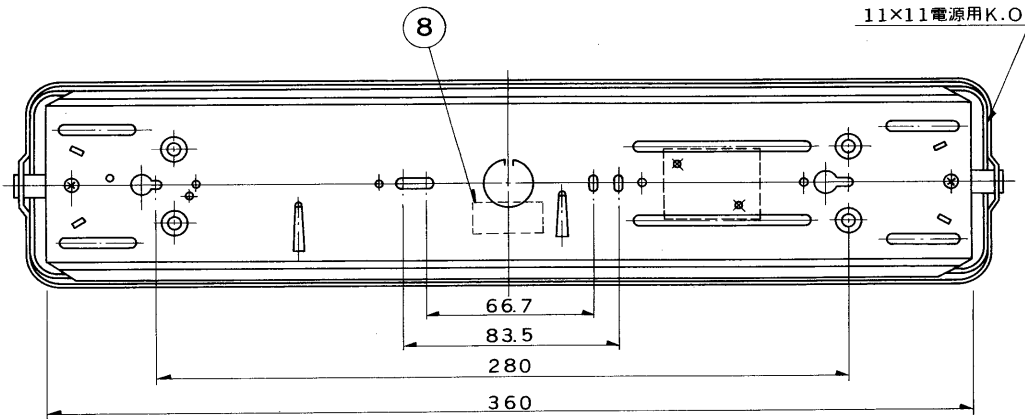

※施工上の注意とご使用上の注意はカタログ・取扱説明書をお読みください。

E17035A

'89. 10. 001

部番	部品名	個数	材質	摘要
1	シャーシ	1	SCG t0.4 白	
2	カバー	1	耐熱H1スチロール 乳白	
3	ランプソケット	2	ユリア	DFS-3206U
4	ランプ	1		FL10
5	電子点灯装置	1		
6	カバー取付バネ	2	SUP	MFZn
7	安定器カバー	1	カラー鉄板	
8	端子台	1	ユリア	DFC-3608(DT-51)
9	安定器	1		10W用

電子点灯

電圧	適合光源	重量	形名	FB-1163ES
100V	FL10×1	0.8 kg	品名	
				東芝蛍光灯ブラケット
設計	担当	検図	承認	図番
				F6189/G
				発行
				東芝ライテック株式会社
単位	mm	第三角法		

<生産完了 1992年03月31日>