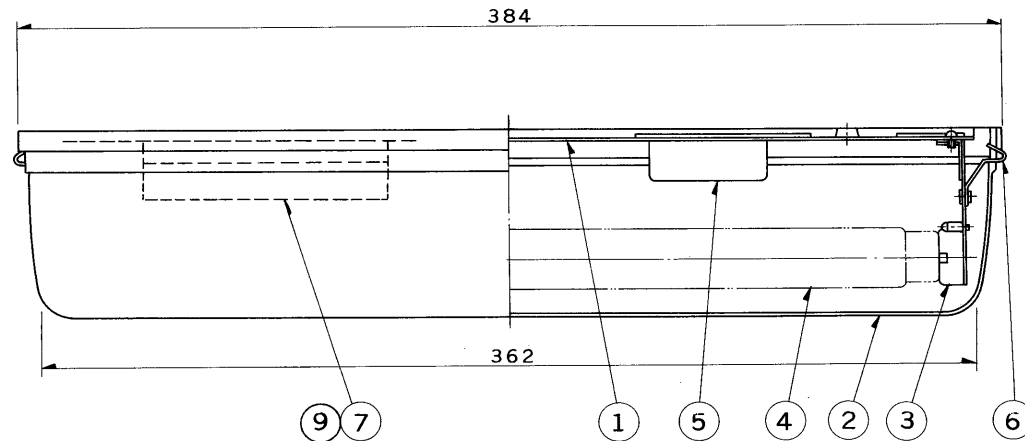

※施工上の注意とご使用上の注意はカタログ・取扱説明書をお読みください。

E17035A

'89. 10. 001

部番	部品名	個数	材質	摘要
1	シャーシ	1	SCG t0.4 白	
2	カバー	1	耐熱H1スチロール 乳白	
3	ランプソケット	2	ユリア	DFS-3206U
4	ランプ	1		FL10
5	電子点灯装置	1		
6	カバー取付バネ	2	SUP	MFZn
7	安定器カバー	1	カラー鉄板	
8	端子台	1	ユリア	DFC-3608(DT-51)
9	安定器	1		10W用

電子点灯

電圧	適合光源	重量	形名	FB-1163ES
100V	FL10×1	0.8 kg	品名	
				東芝蛍光灯ブラケット
設計	担当	検図	承認	図番
				F6189/G
				発行
				東芝ライテック株式会社
単位	mm	第三角法		

<生産完了 1992年03月31日>