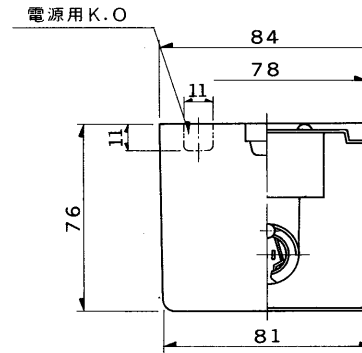

※施工上の注意とご使用上の注意はカタログ・取扱説明書をお読みください。

E17035A

'89. 10. 001

部番	部品名	個数	材質	摘要
1	シャーシ	1	SCG t0.4	白
2	カバー	1	HIスチロール t1.3	乳白
3	ランプソケット	2	ユリア	DFS-3206U
4	ランプ	1		FL10
5	ソケット取付金具	2	SPG	
6	カバー取付バネ	2	SUP	MFZn
7	素子回路	1		
8	安定器カバー	1	カラー鉄板	
9	端子台	1	ユリア	DFC-3608(DT-51)
10	安定器	1		10W用

電子点灯

電圧	適合光源	重量	形名	FB-1103ES
100V	FL10×1	0.8 kg	品名	
			東芝蛍光灯ブラケット	
設計	担当	検図	承認	図番
				F6193/F
				発行
				東芝ライテック株式会社
単位 mm		第三角法		

<生産完了 1992年03月31日>