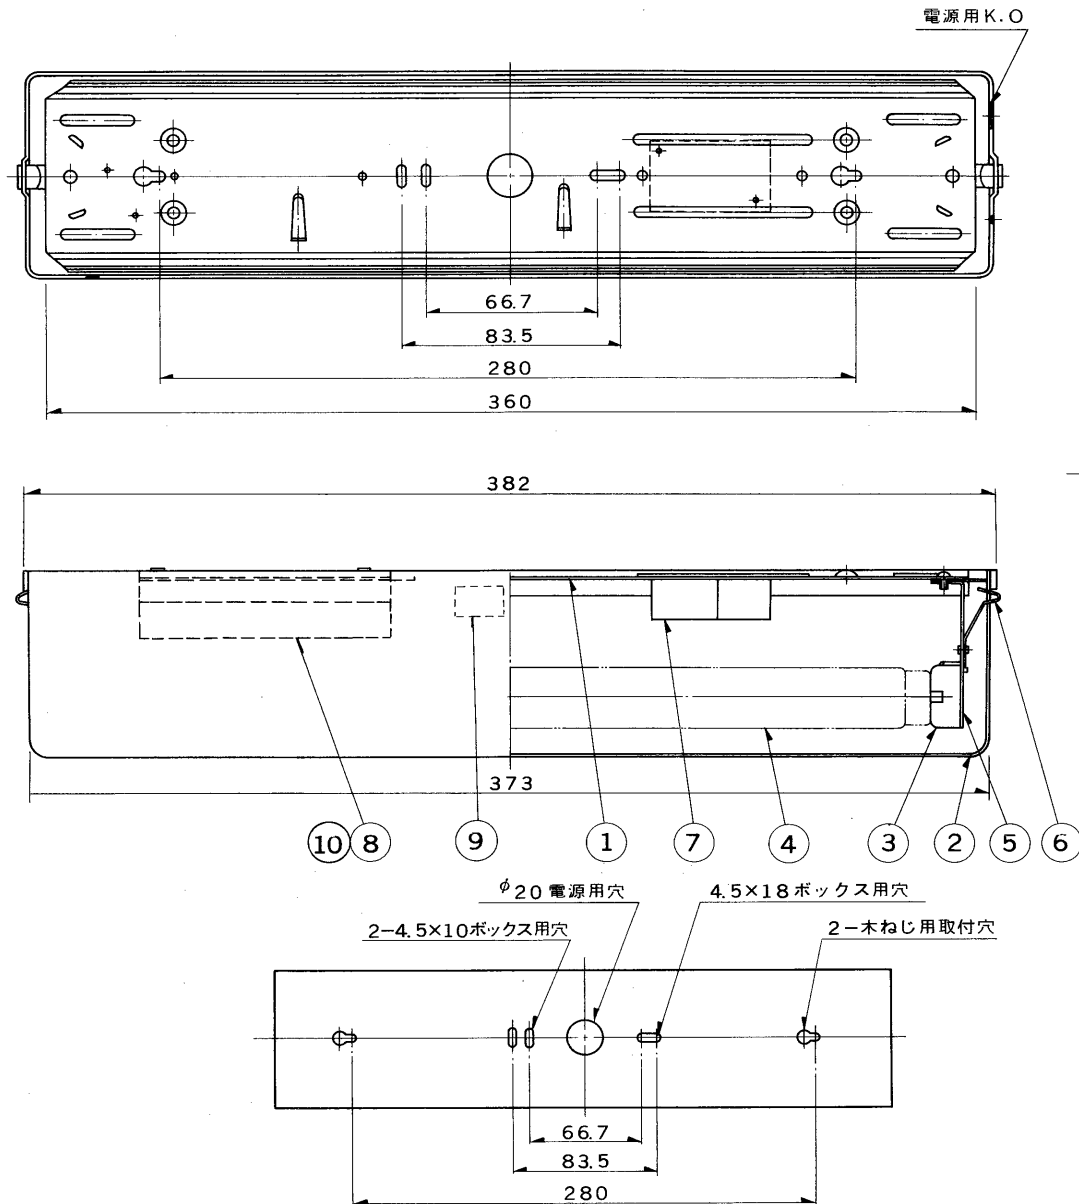

※施工上の注意とご使用上の注意はカタログ・取扱説明書をお読みください。

E17035A

'89. 10. 001

部番	部品名	個数	材質	摘要
1	シャーシ	1	SCG t0.4	白
2	カバー	1	HIスチロール t1.3	乳白
3	ランプソケット	2	ユリア	DFS-3206U
4	ランプ	1		FL10
5	ソケット取付金具	2	SPG	
6	カバー取付バネ	2	SUP	MFZn
7	素子回路	1		
8	安定器カバー	1	カラー鉄板	
9	端子台	1	ユリア	DFC-3608(DT-51)
10	安定器	1		10W用

電子点灯

電圧	適合光源	重量	形名	FB-1103ES
100V	FL10×1	0.8 kg	品名	
			東芝蛍光灯ブラケット	
設計	担当	検図	承認	図番
				F6193/F
				発行
				東芝ライテック株式会社
単位 mm		第三角法		

<生産完了 1992年03月31日>