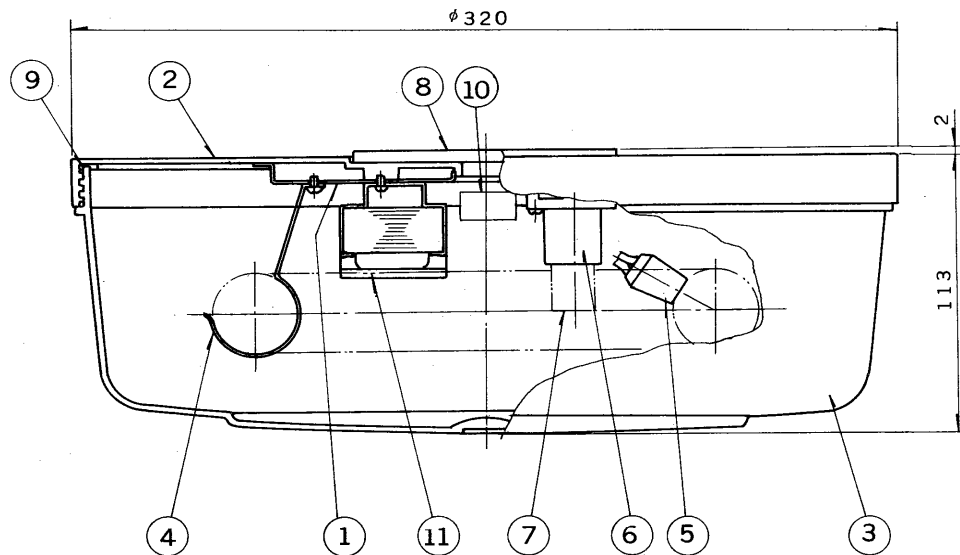

E17035A

'89. 8. 188

部番	部品名	個数	材質	摘要
1	シャーシ	1	印刷鉄板 t0.6	白
2	ベース	1	スチロール	指定色・白
3	グローブ	1	アクリル	乳白
4	ランプホルダー	3	SUP	白塗装
5	ランプソケット	1	ユリア	DFS-3402
6	点灯管ソケット	1	ユリア	DFS-3705
7	点灯管	1		EG-1E
8	ベースパッキン	1	発泡クロロレン	黒
9	グローブパッキン	1	発泡クロロレン	黒
10	端子台	1		DT-51
11	安定器	1		20W用

電圧		適合光源	重量	形名	防水性能	防湿・防雨形
100V		FCL20N/18 × 1	1.5 kg	FC-2880N		
				品名	東芝蛍光灯直付器具	
設計	担当	検図	承認	図番	F11249/B	
伊丹	伊丹	湯原	湯原	発行		
単位 mm				第三角法	東芝ライテック株式会社	