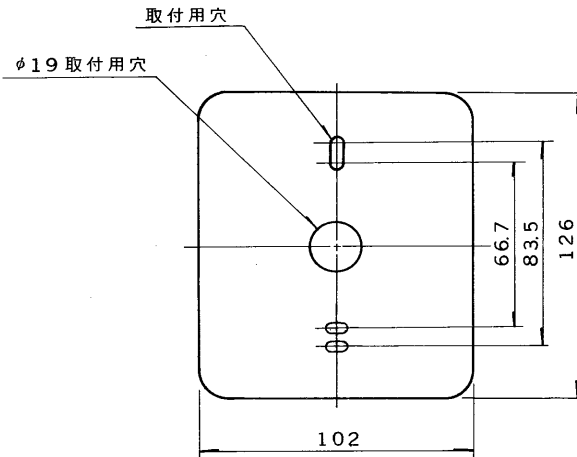

E17035A

'89. 8. 188

部番	部品名	個数	材質	摘要
1	シャーシ	1	印刷鉄板 t0.6	白
2	ベース	1	スチロール	指定色・白
3	グローブ	1	アクリル	乳白
4	ランプホルダー	3	SUP	白塗装
5	ランプソケット	1	ユリア	DFS-3402
6	点灯管ソケット	1	ユリア	DFS-3705
7	点灯管	1		EG-1E
8	ベースパッキン	1	発泡クロロレン	黒
9	グローブパッキン	1	発泡クロロレン	黒
10	端子台	1		DT-51
11	安定器	1		20W用

電圧		適合光源	重量	形名	防水性能	防湿・防雨形
100V		FCL20N/18 × 1	1.5 kg	FC-2880N		
				品名	東芝蛍光灯直付器具	
設計	担当	検図	承認	図番	F11249/B	
伊丹	伊丹	湯原	湯原	発行		
単位 mm				第三角法	東芝ライテック株式会社	