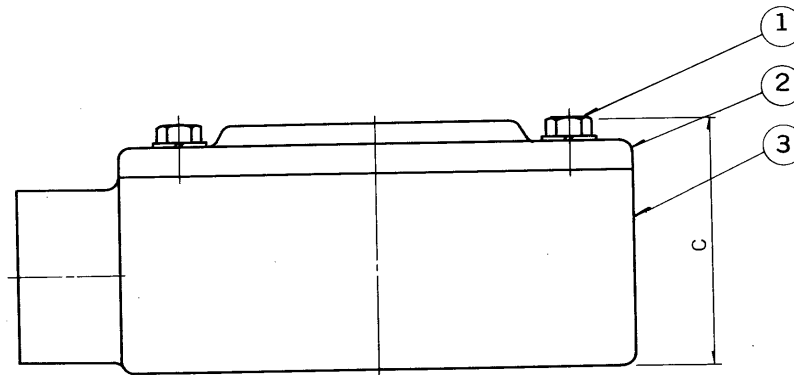

※施工上の注意とご使用上の注意はカタログ・取扱説明書をお読みください。

E 27035

'89.8 (D) 136

部番	部品名	個数	材質	摘要
1	ボルト	4	SUS304	M6
2	フタ	1	FC-20	MFZn 防錆仕上
3	本体	1	FC-20	MFZn 防錆仕上
4				
5				
6				
7				
8				

仕様

形名	ハブ寸法	A	B	C	D	数量
DWL-701LLA	16	100	60	55	20	
DWL-701LLB	22	100	60	55	20	
DWL-701LLC	28	130	60	64	24	
DWL-701LLD	36	160	70	82	26	
DWL-701LLE	42	160	70	82	26	
DWL-701LLF	54	200	116	124	26	

防爆構造 d2G4

電圧		重量		形名	DWL-701LL
				品名	耐圧防爆形エルボ
設計	担当	検図	承認	図番	B5047/B
発行				発行	
単位	mm	第三角法		東芝ライテック株式会社	