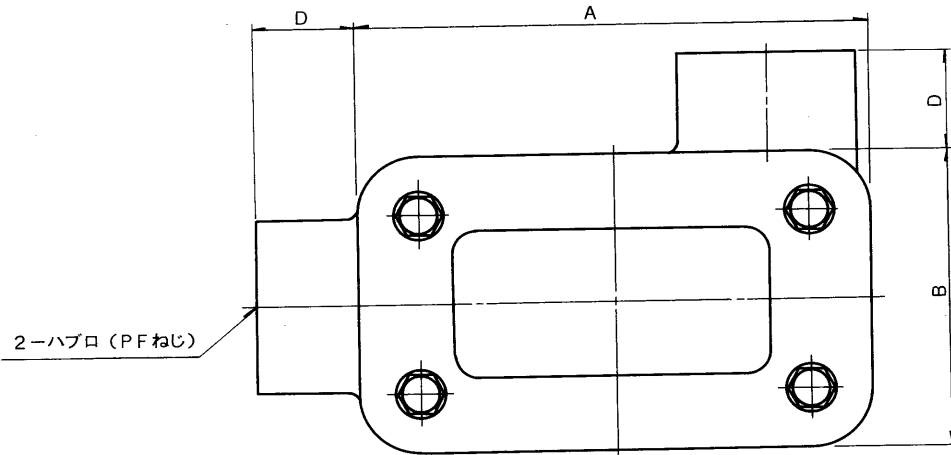

※施工上の注意とご使用上の注意はカタログ・取扱説明書をお読みください。

E 27035

'89.8 (D) 136

部番	部品名	個数	材質	摘要
1	ボルト	4	SUS304	M6
2	フタ	1	FC-20	MFZn 防錆仕上
3	本体	1	FC-20	MFZn 防錆仕上
4				
5				
6				
7				
8				

仕様

形名	ハブ寸法	A	B	C	D	数量
DWL-701LLA	16	100	60	55	20	
DWL-701LLB	22	100	60	55	20	
DWL-701LLC	28	130	60	64	24	
DWL-701LLD	36	160	70	82	26	
DWL-701LLE	42	160	70	82	26	
DWL-701LLF	54	200	116	124	26	

防爆構造 d2G4

電圧		重量		形名	DWL-701LL
				品名	耐圧防爆形エルボ
設計	担当	検図	承認	図番	B5047/B
発行				発行	
単位	mm	第三角法		東芝ライテック株式会社	