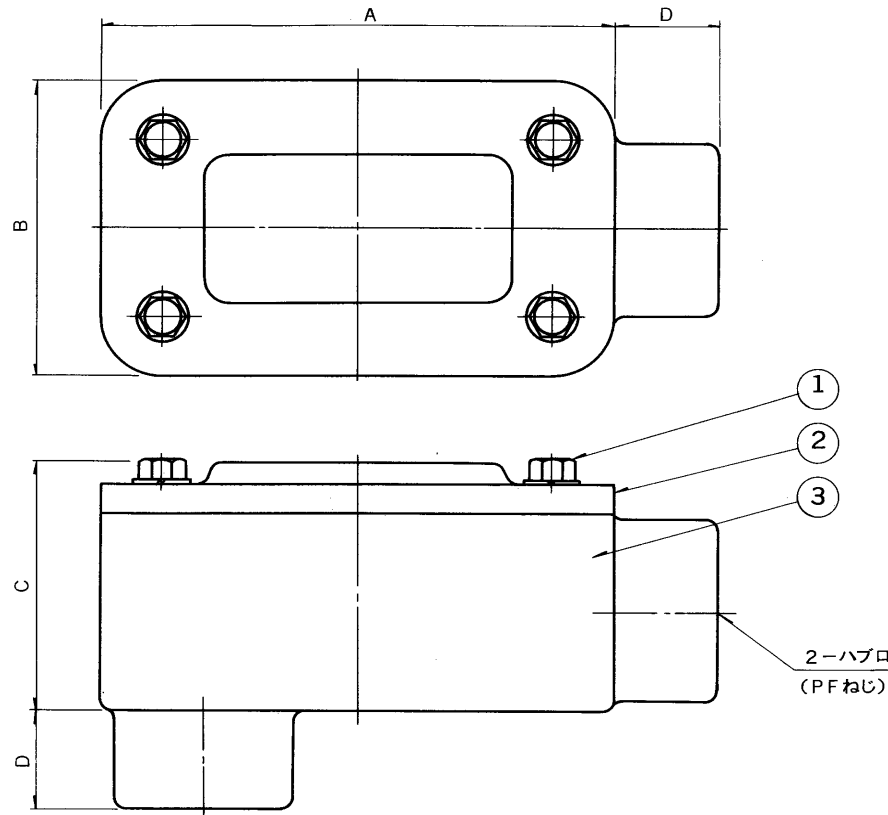

※施工上の注意とご使用上の注意はカタログ・取扱説明書をお読みください。

E 27035

'89.8 (D) 136

部番	部品名	個数	材質	摘要
1	ボルト	4	SUS304	M6
2	フタ	1	FC-20	MFZn 防錆仕上
3	本体	1	FC-20	MFZn 防錆仕上
4				
5				
6				
7				
8				

仕様

形名	ハブ寸法	A	B	C	D	数量
DWL-601LBA	16	100	60	55	20	
DWL-601LBB	22	100	60	55	20	
DWL-601LBC	28	130	60	64	24	
DWL-601LBD	36	160	70	82	26	
DWL-601LBE	42	160	70	82	26	
DWL-601LBF	54	200	116	124	26	

電圧		重量		形名	DWL-601LB
				品名	耐圧防爆形 エルボ
設計	担当	検図	承認	図番	B5046/B
発行				発行	
単位	mm	第三角法		東芝ライテック株式会社	