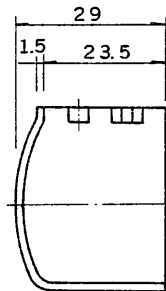

E 27035

'91. 7. 001

部番	部品名	個数	材質	摘要
1	ソケットカバー	1	耐熱ABS	t 1.5
2				
3				
4				
5				
6				
7				
8				

形名	仕上
SK-701	金色メッキ
SK-702	クロームメッキ
SK-703	白
SK-704	黒
SK-705	ベージュ
SK-706	ブラウン

電圧	適合器具	重量	形名
		5 g	SK-701, 702, 703 SK-704, 705, 706
			品名 ソケットカバー (単体用)
設計	担当	検図	承認
図番	発行		
単位 mm			第三角法
東芝ライテック株式会社			