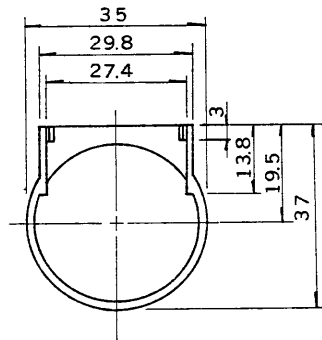

E 27035

'91. 7. 001

部番	部品名	個数	材質	摘要
1	ソケットカバー	1	耐熱ABS	t 1.5
2				
3				
4				
5				
6				
7				
8				

形名	仕上
SK-701	金色メッキ
SK-702	クロームメッキ
SK-703	白
SK-704	黒
SK-705	ベージュ
SK-706	ブラウン

電圧	適合器具	重量	形名
		5 g	SK-701, 702, 703 SK-704, 705, 706
			品名 ソケットカバー (単体用)
設計	担当	検図	承認
図番	発行		
単位 mm			第三角法
東芝ライテック株式会社			