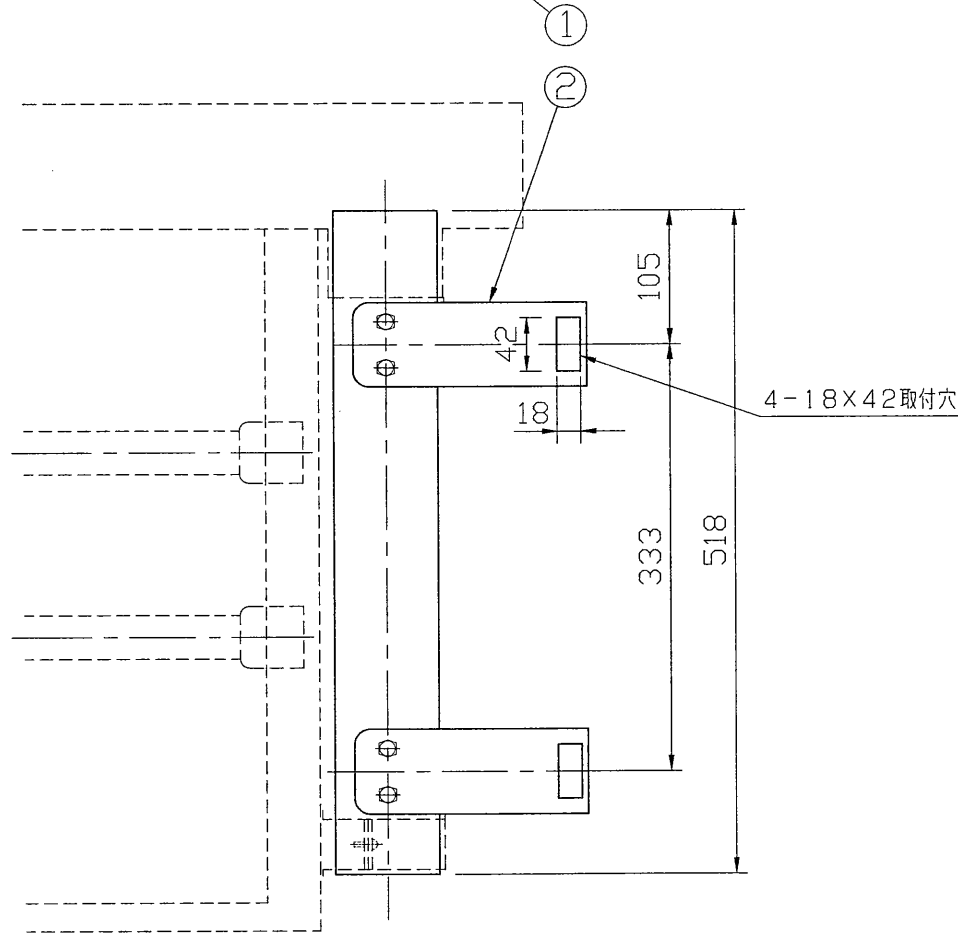

**⚠ 安全に関するご注意**

- 適合器具、適合ポールと組み合わせて使用してください。  
この取付金具に適合するポールは、φ89.1、φ100です。
- ねじは、確実に締め付けてください。  
落下の原因となります。

\*φ89.1、φ100以外のポールに取り付ける際は、TKF-101、TKF-102が特注扱いとなります。

部番	部品名	個数	材質	摘要
1	支持パイプ	1	SPC t2.8	80A メラミン焼付塗装・ダークグレー
2	支持架台	2	SPC t3.2	メラミン焼付塗装・ダークグレー
3				
4				
5				
6				
7				
8				

電圧	適合器具	質量	形名	TKF-100
		1set 8kg	品名	
				東芝電撃殺虫器 取付金具
設計	担当	検図	承認	図番
藤井	井	丸	遠藤	A-TAZ-004-2
単位 mm				第三角法
<b>東芝ライテック株式会社</b>				