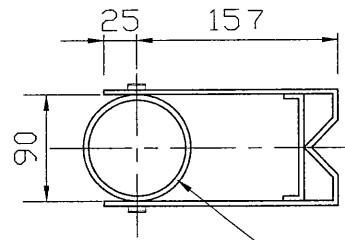

**⚠ 安全に関するご注意**

- 適合器具、適合ポールと組み合わせて使用してください。  
この取付金具に適合するポールは、φ89.1、φ100です。
- ねじは、確実に締め付けてください。  
落下の原因となります。

\*φ89.1、φ100以外のポールに取り付ける際は、TKF-101、TKF-102が特注扱いとなります。

部番	部品名	個数	材質	摘要
1	支持パイプ	1	SPC t2.8	80A メラミン焼付塗装・ダークグレー
2	支持架台	2	SPC t3.2	メラミン焼付塗装・ダークグレー
3				
4				
5				
6				
7				
8				

電圧	適合器具	質量	形名	TKF-100
		1set 8kg	品名	
				東芝電撃殺虫器 取付金具
設計	担当	検図	承認	図番
藤井	井	丸	遠藤	A-TAZ-004-2
単位 mm				第三角法
<b>東芝ライテック株式会社</b>				