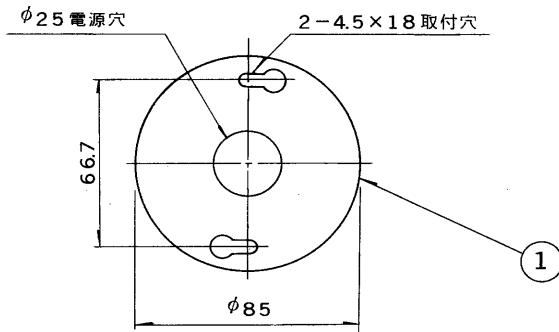

※施工上の注意とご使用上の注意はカタログ・取扱説明書をお読みください。

E 27035

'89.7 (D) 156

部番	部品名	個数	材質	摘要
1	サポート	1	SPC t1.6	MFZn-C
2	本体	1	磁器	下記参照
3	電球ソケット	1	磁器	(E26)ねじ付
4	止めキャップ	1	SPC t0.8	MFNi
5	ワッシャー	1	ファイバー	白
6	端子台	1		DT-51
7				
8				

形名	本体色
SC-130	白
SC-131	オレンジ
SC-132	緑
SC-133	黄

ランプ別売

電圧	適合光源	重量	形名	SC-130 SC-131 SC-132 SC-133	
100V	ホワイトボール® G95 40W~60W用	0.7 kg	品名	東芝店舗用直付器具	
設計	担当	検図	承認	図番	SL4004/D
				発行	
単位 mm	第三角法		東芝ライテック株式会社		