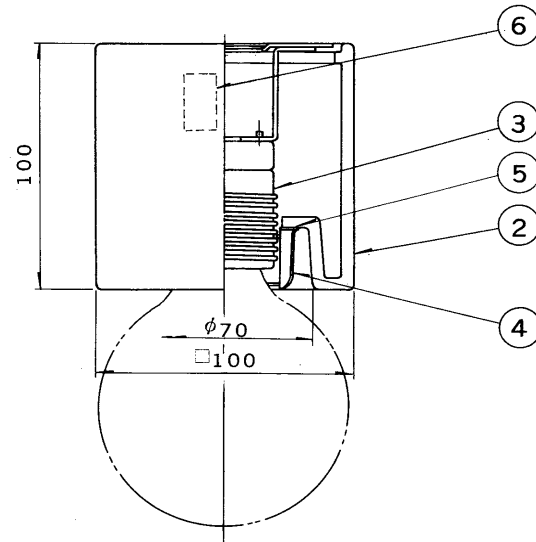

※施工上の注意とご使用上の注意はカタログ・取扱説明書をお読みください。

E 27035

'89.7 (D) 156

部番	部品名	個数	材質	摘要
1	サポート	1	SPC t1.6	MFZn-C
2	本体	1	磁器	下記参照
3	電球ソケット	1	磁器	(E26)ねじ付
4	止めキャップ	1	SPC t0.8	MFNi
5	ワッシャー	1	ファイバー	白
6	端子台	1		DT-51
7				
8				

形名	本体色
SC-130	白
SC-131	オレンジ
SC-132	緑
SC-133	黄

ランプ別売

電圧	適合光源	重量	形名	SC-130 SC-131 SC-132 SC-133	
100V	ホワイトボール® G95 40W~60W用	0.7 kg	品名	東芝店舗用直付器具	
設計	担当	検図	承認	図番	SL4004/D
				発行	
単位 mm	第三角法		東芝ライテック株式会社		