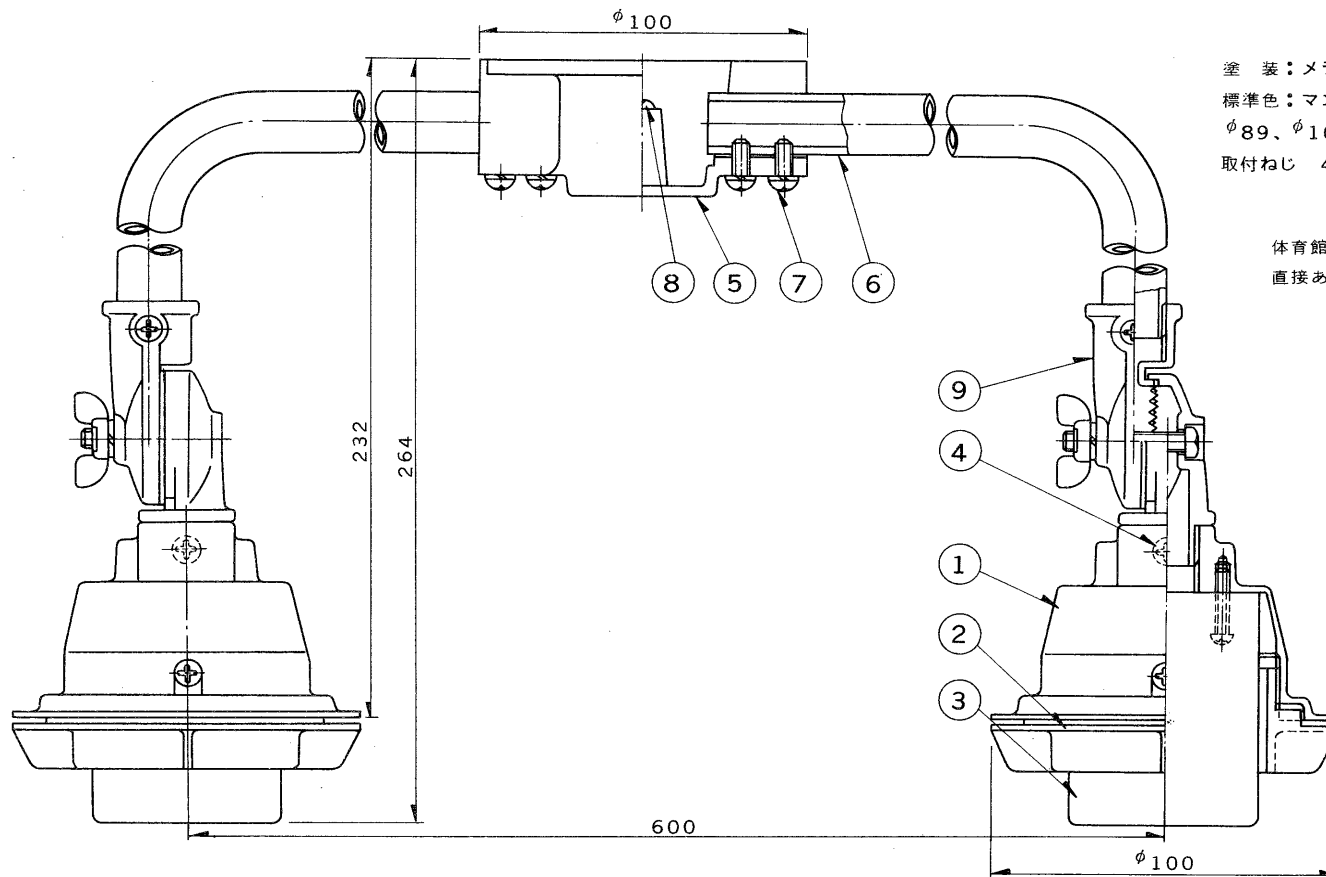

※施工上の注意とご使用上の注意はカタログ・取扱説明書をお読みください。

E17035A

S 57.6 (T) 004

部番	部品名	個数	材質	摘要
1	ソケットホルダー	2	ADC	標準色
2	リングねじ	2	ADC	標準色
3	ソケット	2	磁器	(E39)
4	ナベ小ねじ	6	SWRM	MFZn-C
5	フランジ	1	FC15	標準色
6	パイプ	2	薄鋼電線管19	標準色
7	セムスねじ	4	SWRM	MFZn-C
8	アースねじ	1	BsW	MBNi
9	接 手	1set	ADC	標準色

塗 装 : メラミン焼付塗装
 標準色 : マンセル7.5G5/1
 φ89、φ100丸形露出ボックスに適合
 取付ねじ 4mm

使用上のご注意

体育館などボールのあたる場所では、ネットなどを設備して直接あたらないようにしてください。

電圧	適合光源	重量	形名	Z39M-D1
	HIDランプ 150W~1000W (E39口金のもの)	2.12kg	品名	(Y39M×2+F-D1+Z-1×2) 東芝ランプホルダー 2灯用パイプ吊組合せ図
設計	担当	検図	承認	図番
発行				H9516/A
単位 mm	第三角法		東芝ライテック株式会社	