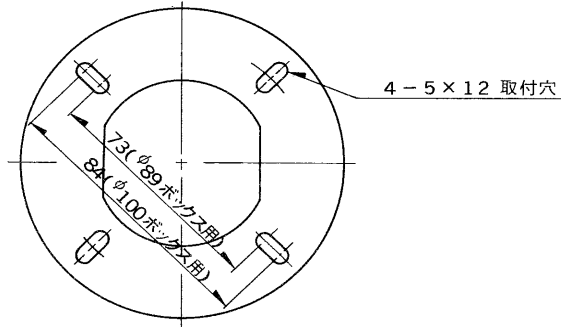

※施工上の注意とご使用上の注意はカタログ・取扱説明書をお読みください。

E17035A

S 57.6 (T) 004

部番	部品名	個数	材質	摘要
1	ソケットホルダー	2	ADC	標準色
2	リングねじ	2	ADC	標準色
3	ソケット	2	磁器	(E39)
4	ナベ小ねじ	6	SWRM	MFZn-C
5	フランジ	1	FC15	標準色
6	パイプ	2	薄鋼電線管19	標準色
7	セムスねじ	4	SWRM	MFZn-C
8	アースねじ	1	BsW	MBNi
9	接 手	1set	ADC	標準色

塗 装 : メラミン焼付塗装
 標準色 : マンセル7.5G5/1
 φ89、φ100丸形露出ボックスに適合
 取付ねじ 4mm

使用上のご注意

体育館などボールのあたる場所では、ネットなどを設備して直接あたらないようにしてください。

電圧	適合光源	重量	形名	Z39M-D1
	HIDランプ 150W~1000W (E39口金のもの)	2.12kg	品名	(Y39M×2+F-D1+Z-1×2) 東芝ランプホルダー 2灯用パイプ吊組合せ図
設計	担当	検図	承認	図番
発行				H9516/A
単位 mm	第三角法		東芝ライテック株式会社	