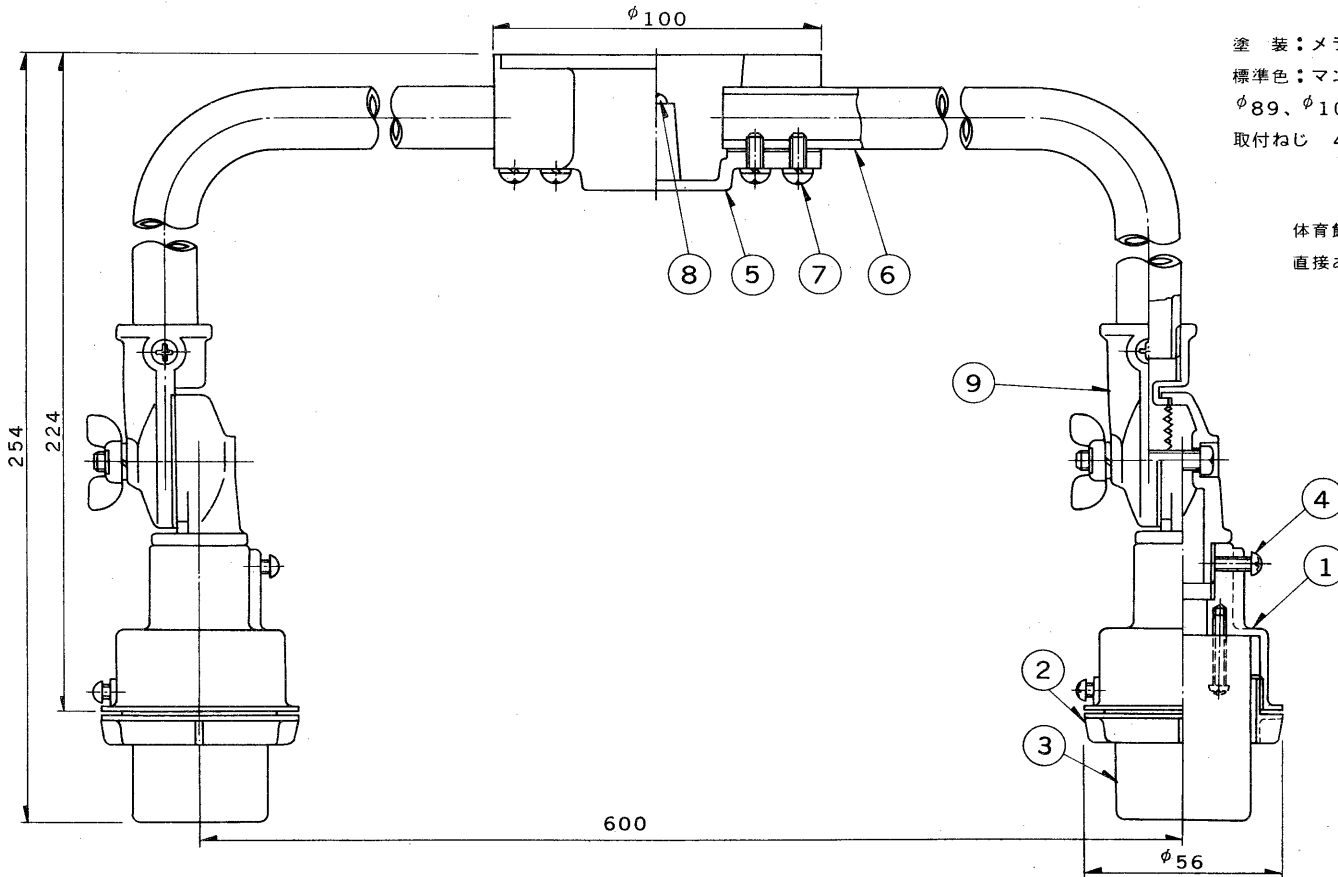

※施工上の注意とご使用上の注意はカタログ・取扱説明書をお読みください。

E17035A

S 57.6 (T) 004

部番	部品名	個数	材質	摘要
1	ソケットホルダー	2	ADC	標準色
2	リングねじ	2	ADC	標準色
3	ソケット	2	磁器	(E26)
4	ナベ小ねじ	6	SWRM	MFZn-C
5	フランジ	1	FC15	標準色
6	パイプ	2	薄鋼電線管 19	標準色
7	セムスねじ	4	SWRM	MFZn-C
8	アースねじ	1	BsW	MBNi
9	接手	1set	ADC	標準色

塗装：メラミン焼付塗装
 標準色：マンセル7.5G5/1
 ø89、ø100丸形露出ボックスに適合
 取付ねじ 4mm

使用上のご注意
 体育館などボールのあたる場所では、ネットなどを設備して
 直接あたらないようにしてください。

電圧	適合光源	重量	形名	Z26M-D1 (Y26M×2+F-D1+Z-1×2)
	HIDランプ 40W~160W (E26口金のもの)	1.6 kg	品名	
設計	担当	検図	承認	図番
山崎	山崎	山崎	山崎	H9509/A
単位	mm	第三角法	発行	
東芝ライテック株式会社				