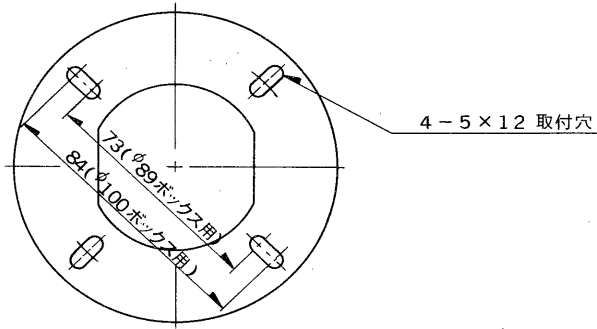

※施工上の注意とご使用上の注意はカタログ・取扱説明書をお読みください。

E17035A

S 57.6 (T) 004

部番	部品名	個数	材質	摘要
1	ソケットホルダー	2	ADC	標準色
2	リングねじ	2	ADC	標準色
3	ソケット	2	磁器	(E26)
4	ナベ小ねじ	6	SWRM	MFZn-C
5	フランジ	1	FC15	標準色
6	パイプ	2	薄鋼電線管 19	標準色
7	セムスねじ	4	SWRM	MFZn-C
8	アースねじ	1	BsW	MBNi
9	接手	1set	ADC	標準色

塗装：メラミン焼付塗装
 標準色：マンセル7.5G5/1
 ø89、ø100丸形露出ボックスに適合
 取付ねじ 4mm

使用上のご注意
 体育館などボールのあたる場所では、ネットなどを設備して
 直接あたらないようにしてください。

電圧	適合光源	重量	形名	Z26M-D1 (Y26M×2+F-D1+Z-1×2)
	HIDランプ 40W~160W (E26口金のもの)	1.6 kg	品名	
設計	担当	検図	承認	図番
山崎	山崎	山崎	山崎	H9509/A
単位	mm	第三角法	発行	
東芝ライテック株式会社				