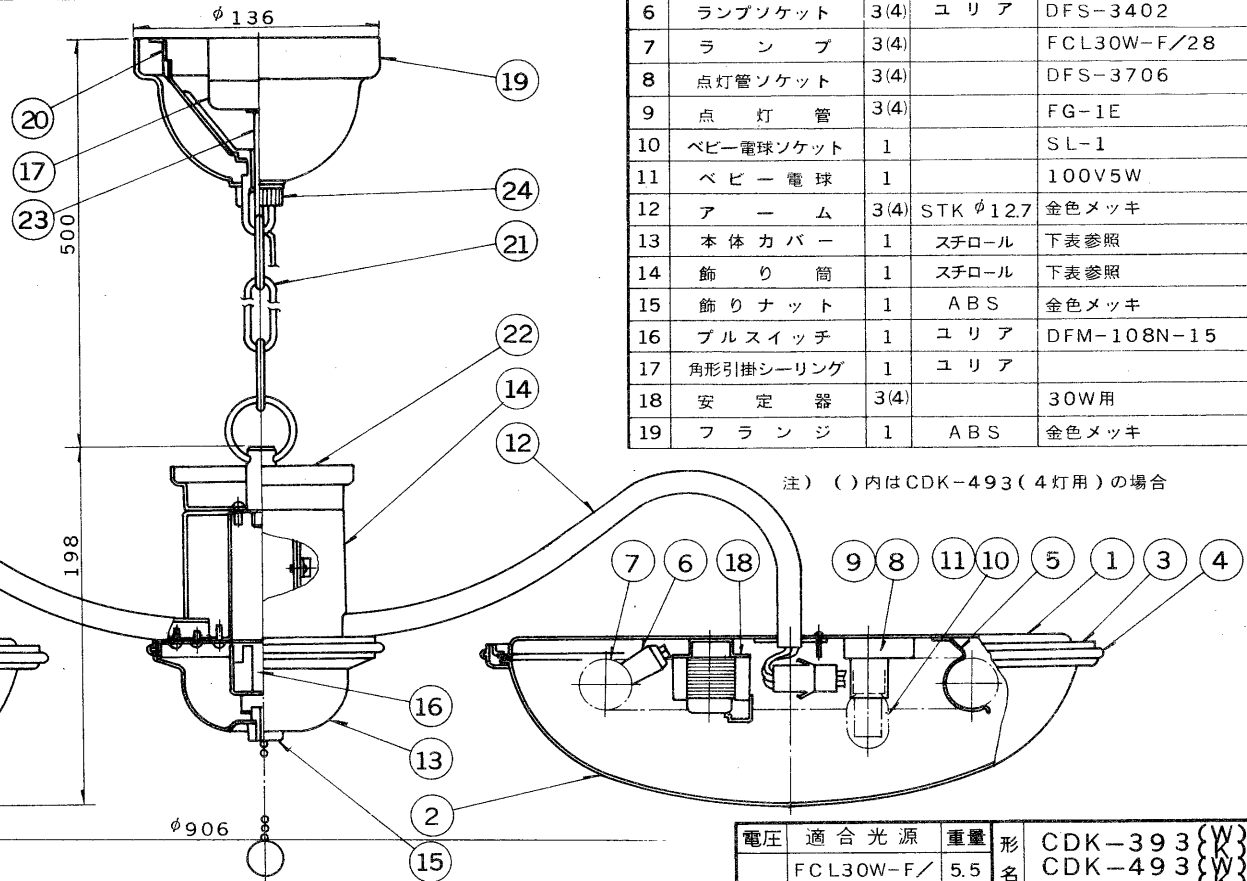

E17035A

部番	部品名	個数	材質	摘要	部番	部品名	個数	材質	摘要
20	取付金具	1	SPG t1.2		1	シャーシ	3(4)	SPC t0.6	メラミン焼付塗装・白
21	チェーン	1	SWRM φ4	金色メッキ	2	カバー	3(4)	アクリル・乳白	
22	上飾り	1	ABS	金色メッキ	3	飾り枠	3(4)	スチロール	下表参照
23	電源コード	1	HVFF	0.75mm <sup>2</sup> 黒色	4	トリム	3(4)	軟質塩ビ	下表参照
24	止めねじ	1	ZDC	金色メッキ	5	ランプホルダー	9 (12)	SUS	
					6	ランプソケット	3(4)	ユリア	DFS-3402
					7	ランプ	3(4)		FCL30W-F/28
					8	点灯管ソケット	3(4)		DFS-3706
					9	点灯管	3(4)		FG-1E
					10	ベビー電球ソケット	1		SL-1
					11	ベビー電球	1		100V5W
					12	アーム	3(4)	STK φ12.7	金色メッキ
					13	本体カバー	1	スチロール	下表参照
					14	飾り筒	1	スチロール	下表参照
					15	飾りナット	1	ABS	金色メッキ
					16	プルスイッチ	1	ユリア	DFM-108N-15
					17	角形引掛シーリング	1	ユリア	
					18	安定器	3(4)		30W用
					19	フランジ	1	ABS	金色メッキ

点灯順序	
CDK-393 (W) (K)	CDK-493 (W) (K)
1. ランプ3灯点灯	1. ランプ4灯点灯
2. ランプ2灯点灯	2. ランプ2灯点灯
3. ベビー電球点灯	3. ベビー電球点灯
4. 消灯	4. 消灯

形名	飾り枠色	トリム色	本体カバー色	飾り筒色
CDK-393 (W)	パールホワイト	ピンク	パールホワイト	パールホワイト
CDK-493 (W)				
CDK-393 (K)	ブラックメタリック	金色	ブラックメタリック	ブラックメタリック
CDK-493 (K)				

電圧	適合光源	重量	形名	CDK-393 (W)	東芝蛍光灯シャンデリア
	FCL30W-F/ 28×3	5.5 kg		CDK-493 (W)	
100V	FCL30W-F/ 28×4	7.0 kg	品名		
			設計	担当	検図
			番	F11161/A	
			単位	mm	第三角法
			東芝ライテック株式会社		