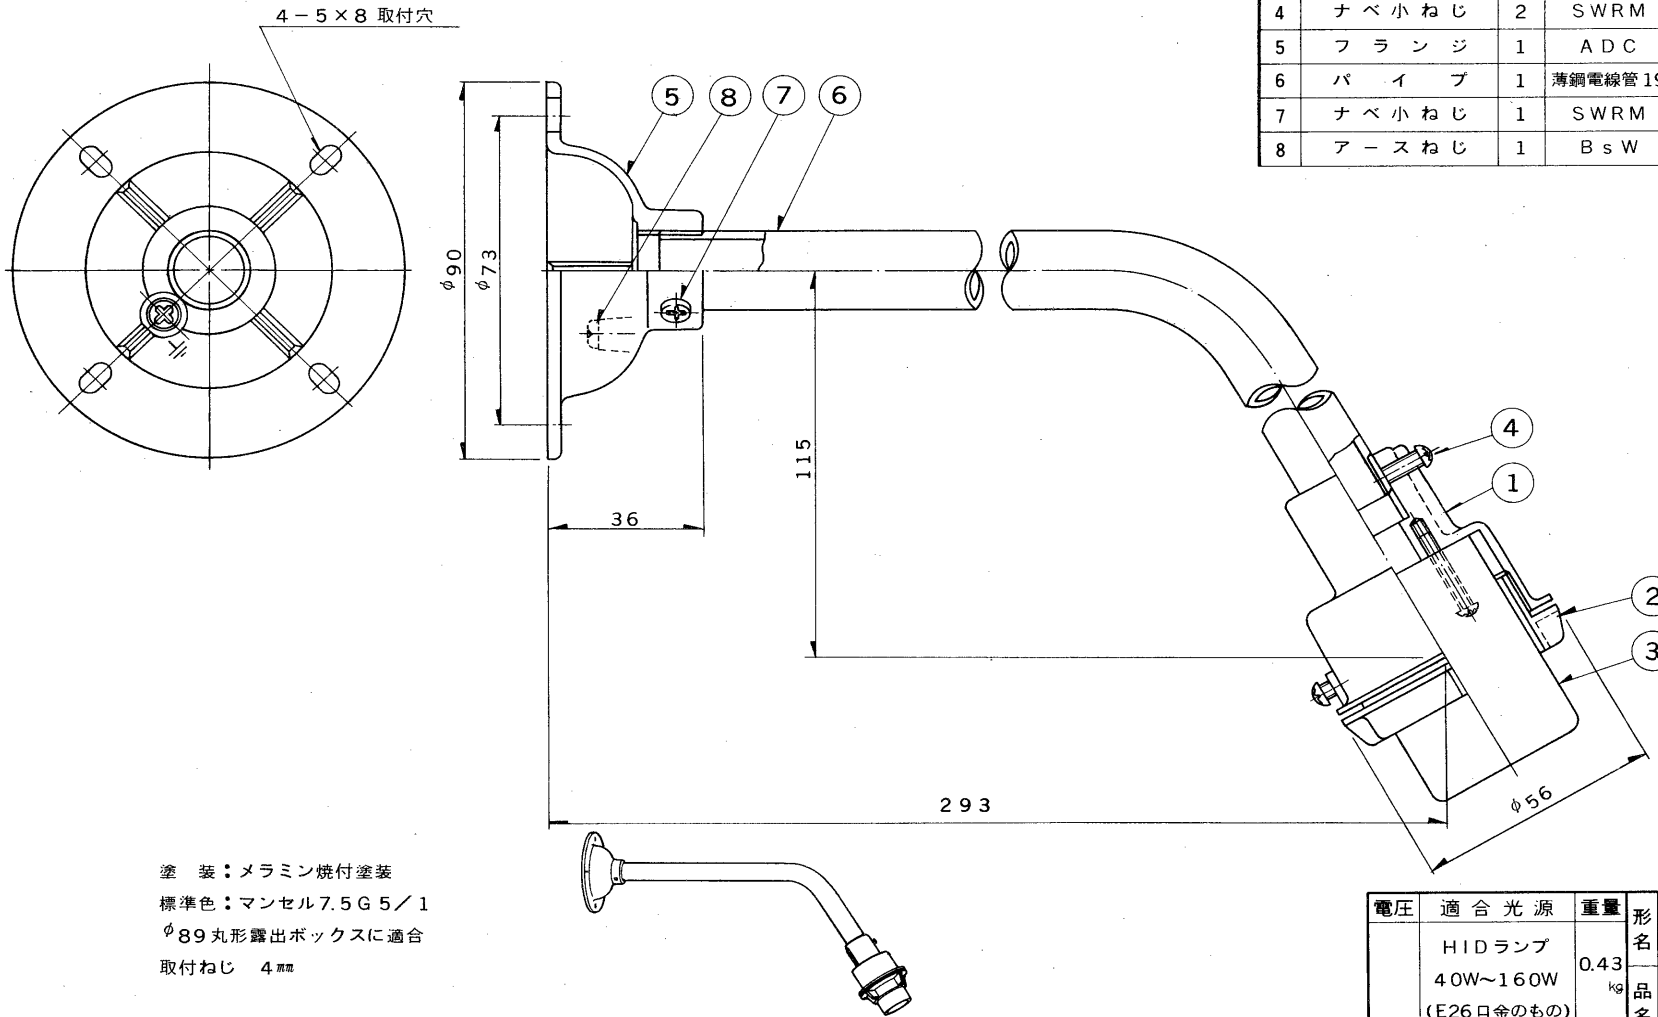

※施工上の注意とご使用上の注意はカタログ・取扱説明書をお読みください。

E17035A

S 57.6(T) 004

部番	部品名	個数	材質	摘要
1	ソケットホルダー	1	A D C	標準色
2	リングねじ	1	A D C	標準色
3	ソケット	1	磁器	(E26)
4	ナベ小ねじ	2	SWRM	MFZn-C
5	フランジ	1	A D C	標準色
6	パイプ	1	薄鋼電線管19	標準色
7	ナベ小ねじ	1	SWRM	MFZn-C
8	アースねじ	1	B s W	MBNi

塗 装：メラミン焼付塗装
 標準色：マンセル7.5G5/1
 φ89丸形露出ボックスに適合
 取付ねじ 4mm

使用上のご注意

体育館などボールのあたる場所では、ネットなどを
 設備して直接あたらないようにしてください。

電圧	適合光源	重量	形名	Y26M-B1 (Y26M+F-B1)
	HIDランプ 40W~160W (E26口金のもの)	0.43 kg	品名	
設計	担当	検図	承認	図番
村上	村上	天海	村上	H9489/A
単位	mm	第三角法		発行
				東芝ライテック株式会社