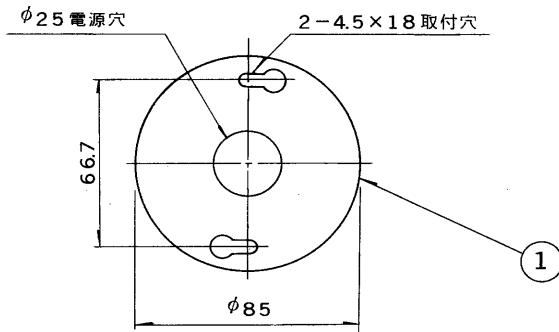

※施工上の注意とご使用上の注意はカタログ・取扱説明書をお読みください。

E 27035

'89.7 (D) 156

部番	部品名	個数	材質	摘要
1	サポート	1	SPC t1.6	MFZn-C
2	本体	1	磁器	下記参照
3	電球ソケット	1	磁器	(E26)ねじ付
4	止めキャップ	1	SPC t0.8	MFNi
5	ワッシャー	1	ファイバー	白
6	端子台	1		DT-51
7				
8				

形名	本体色
SC-130	白
SC-131	オレンジ
SC-132	緑
SC-133	黄

ランプ別売

電圧	適合光源	重量	形名	SC-130 SC-131 SC-132 SC-133	
100V	ホワイトボール® G95 40W~60W用	0.7kg	品名	東芝店舗用直付器具	
設計	担当	検図	承認	図番	SL4004/D
				発行	
単位 mm	第三角法		東芝ライテック株式会社		