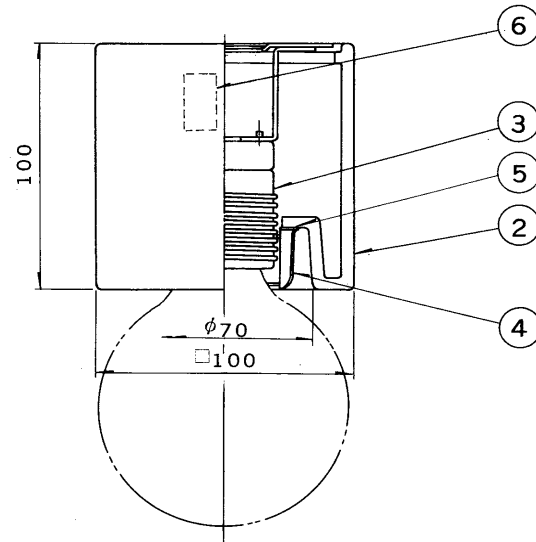

※施工上の注意とご使用上の注意はカタログ・取扱説明書をお読みください。

E 27035

'89.7 (D) 156

部番	部品名	個数	材質	摘要
1	サポート	1	SPC t1.6	MFZn-C
2	本体	1	磁器	下記参照
3	電球ソケット	1	磁器	(E26)ねじ付
4	止めキャップ	1	SPC t0.8	MFNi
5	ワッシャー	1	ファイバー	白
6	端子台	1		DT-51
7				
8				

形名	本体色
SC-130	白
SC-131	オレンジ
SC-132	緑
SC-133	黄

ランプ別売

電圧	適合光源	重量	形名	SC-130 SC-131 SC-132 SC-133	
100V	ホワイトボール® G95 40W~60W用	0.7kg	品名	東芝店舗用直付器具	
設計	担当	検図	承認	図番	SL4004/D
				発行	
単位 mm	第三角法		東芝ライテック株式会社		