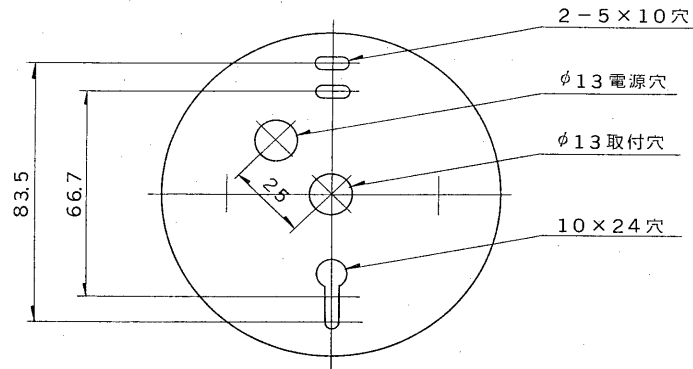

※施工上の注意とご使用上の注意はカタログ・取扱説明書をお読みください。

E 27035

'92.4. 214

部番	部品名	個数	材質	摘要
1	サポート	1	SPC	クロメート
2	本体	1	SPC	金色メッキ
3	ソケットカバー	1	SPC	金色メッキ
4	ソケット	1	磁器	(E17)
5	飾りガラス	20	ガラスチューブ	φ7
6	端子台	1		DFC-3608
7	ランプ	1		クリヤーボール 110V 60W (E26)
8				

電圧	適合光源	重量	形名	ISG-21406	
100V	クリヤーボール GC110V60W G80 (E26)×1	1.3 kg	品名		東芝電球直付器具
設計	担当	検図	承認	図番	SL1593/A
				発行	
単位	mm	第三角法		東芝ライテック株式会社	