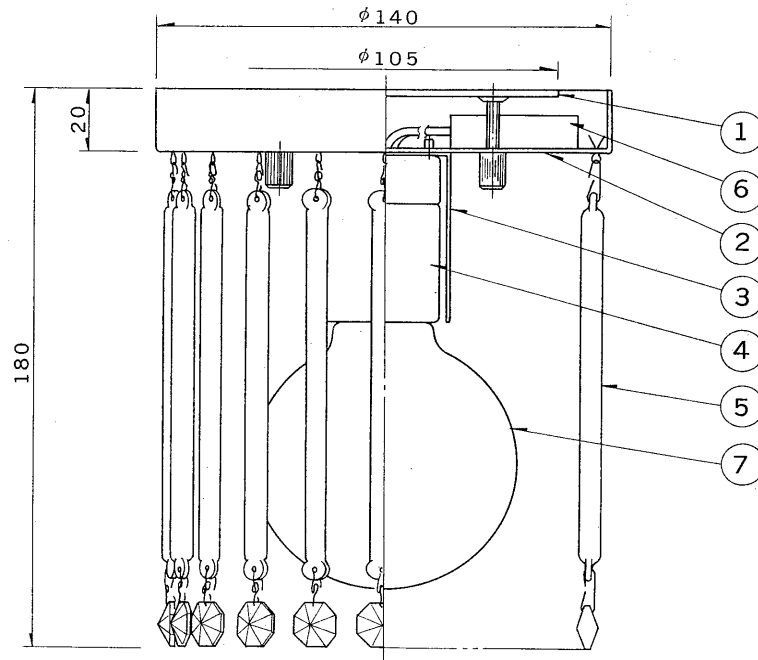

※施工上の注意とご使用上の注意はカタログ・取扱説明書をお読みください。

E 27035

'92.4. 214

部番	部品名	個数	材質	摘要
1	サポート	1	SPC	クロメート
2	本体	1	SPC	金色メッキ
3	ソケットカバー	1	SPC	金色メッキ
4	ソケット	1	磁器	(E17)
5	飾りガラス	20	ガラスチューブ	φ7
6	端子台	1		DFC-3608
7	ランプ	1		クリヤーボール 110V 60W (E26)
8				

電圧	適合光源	重量	形名	ISG-21406	
100V	クリヤーボール GC110V60W G80 (E26)×1	1.3 kg	品名		東芝電球直付器具
設計	担当	検図	承認	図番	SL1593/A
				発行	
単位	mm	第三角法		東芝ライテック株式会社	