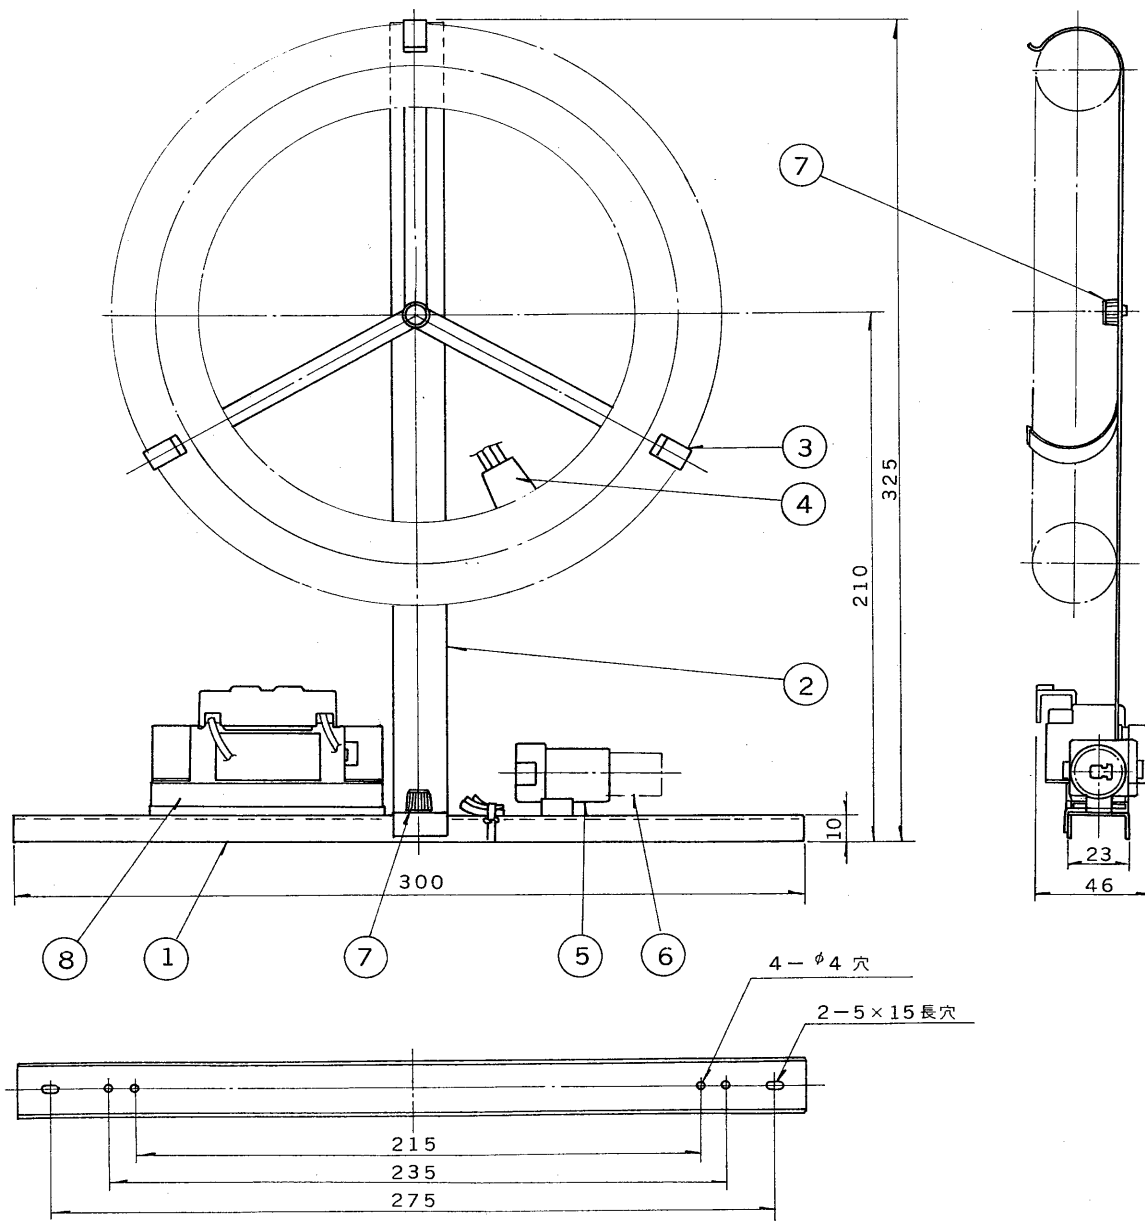

E.17035A

'92. 5. 188

部番	部品名	個数	材質	摘要
1	シャフト	1	SPG t0.8	
2	ランプ取付台	1	SPG t2.0	
3	ランプホルダー	3	SUS t0.5	
4	ランプソケット	1	ユリア	DFS-3402
5	点灯管ソケット	1	ポリプロ	PG-23
6	点灯管	1		FG-1E
7	化粧ねじ	2	スチロール	
8	安定器	1		30W器具内用

電圧	点灯方式	重量	形名	KTC-301
100	GL	0.6 kg	品名	
				東芝看板用蛍光灯器具 FCL30×1
設計	担当	検図	承認	図番
伊丹	橋本	橋本	大澤	F8133/B
				発行
単位 mm				第三角法
				東芝ライテック株式会社