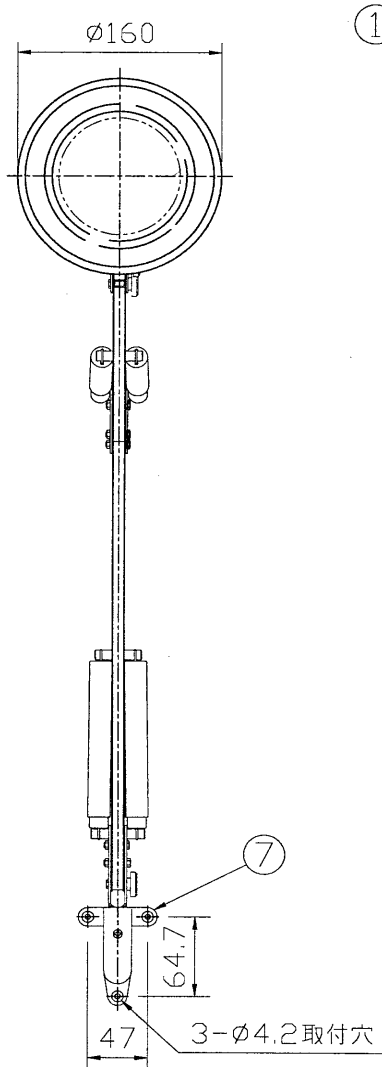

部番	部品名	個数	材質	摘要
1	灯体	1	アルミ 71.0	メラミン焼付塗装(白色)
2	ソケット	1	磁器	DIS-1013(E26)
3	スイッチツマミ	1	ABS	
4	アーム	1		TO-1
5	プラグ付き電源コード	1	VFF	0.75mm ² コード有効長200mm
6	ストッパー	1	POM	(付属品)
7	取付金具	1	アルミ	メラミン焼付塗装

可動範囲

壁取付用

⚠ 安全に関するご注意