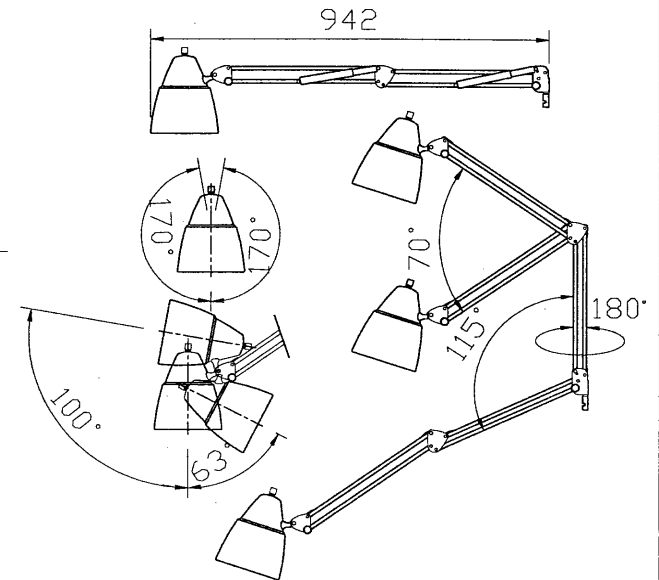

部番	部品名	個数	材質	摘要
1	灯体	1	アルミ 71.0	メラミン焼付塗装(白色)
2	ソケット	1	磁器	DIS-1013(E26)
3	スイッチツマミ	1	ABS	
4	アーム	1		TO-1
5	プラグ付き電源コード	1	VFF	0.75mm ² コード有効長200mm
6	ストッパー	1	POM	(付属品)
7	取付金具	1	アルミ	メラミン焼付塗装

可動範囲

壁取付用

⚠ 安全に関するご注意

下記の注意事項を守ることの困難な方が使う恐れのある場所では使用しないでください。火災・破損・傷害の原因となります。

- 必ず適合光源を使用してください。
- 指定以外の光源を使用すると火災の原因となります。
- 毛布や枕などの布類や紙などの器具にかぶせたり、近くに置いたりして使用しないでください。

火災の原因となります。

電圧 (V)	適合光源	質量 (kg)	形名
100	電球形蛍光灯15W 一般照明用電球60Wまで (別売)	1.2	IL-12002N
設計 担当 検図 承認 図番			品名
東芝ライテック株式会社			東芝照明器具
単位 mm			発行 L1479/B
第三角法			東芝ライテック株式会社