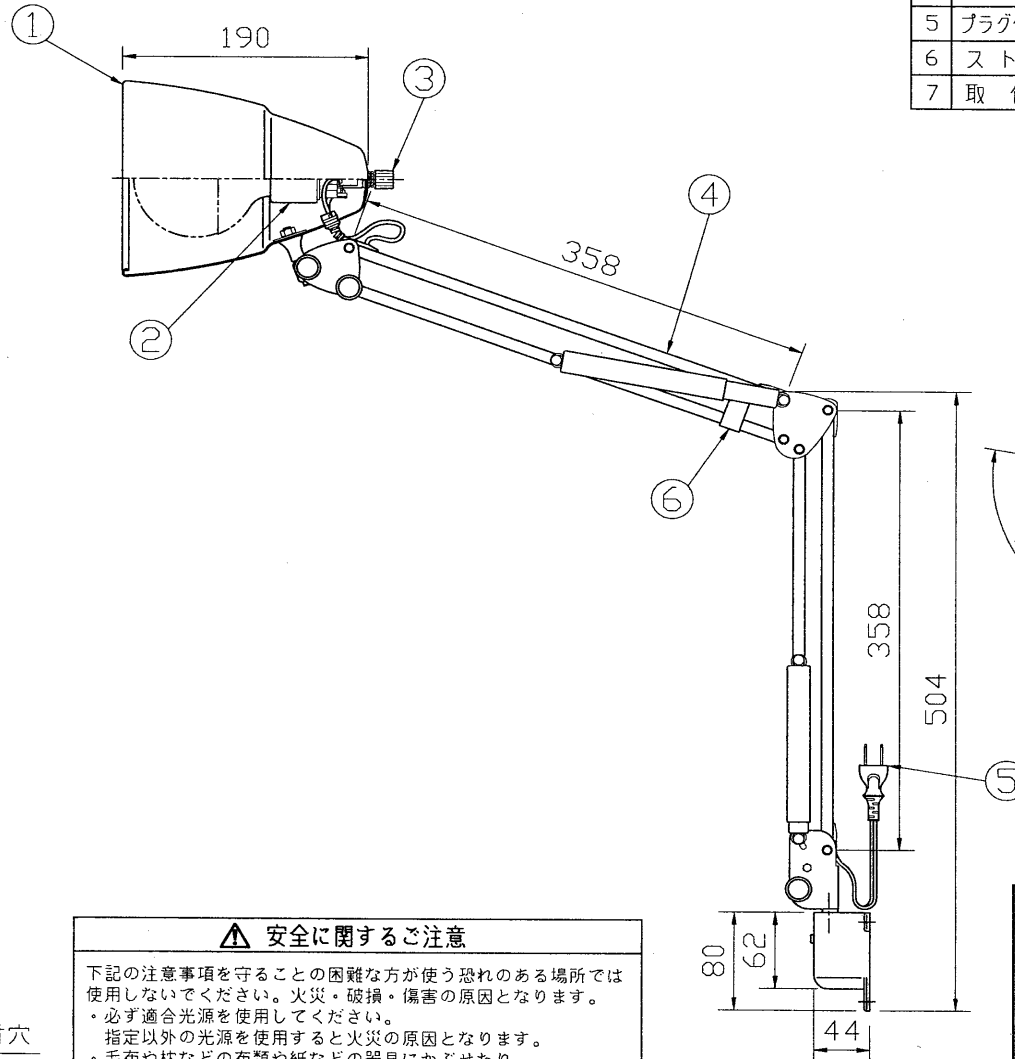

部番	部品名	個数	材質	摘要
1	灯体	1	アルミ 71.0	メラミン焼付塗装(白色)
2	ソケット	1	磁器	DIS-1013(E26)
3	スイッチツマミ	1	ABS	
4	アーム	1		TO-1
5	プラグ付き電源コード	1	VFF	0.75mm ² コード有効長200mm
6	ストッパー	1	POM	(付属品)
7	取付金具	1	アルミ	メラミン焼付塗装

可動範囲

壁取付用

⚠ 安全に関するご注意

下記の注意事項を守ることの困難な方が使う恐れのある場所では使用しないでください。火災・破損・傷害の原因となります。

- 必ず適合光源を使用してください。
- 指定以外の光源を使用すると火災の原因となります。
- 毛布や枕などの布類や紙などの器具にかぶせたり、近くに置いたりして使用しないでください。

火災の原因となります。

電圧 (V)	適合光源	質量 (kg)	形名
100	電球形蛍光灯15W 一般照明用電球60Wまで (別売)	1.2	IL-12002N
設計 担当 検図 承認 図番			品名
東芝ライテック株式会社			東芝照明器具
単位 mm			発行 L1479/B
第三角法			東芝ライテック株式会社