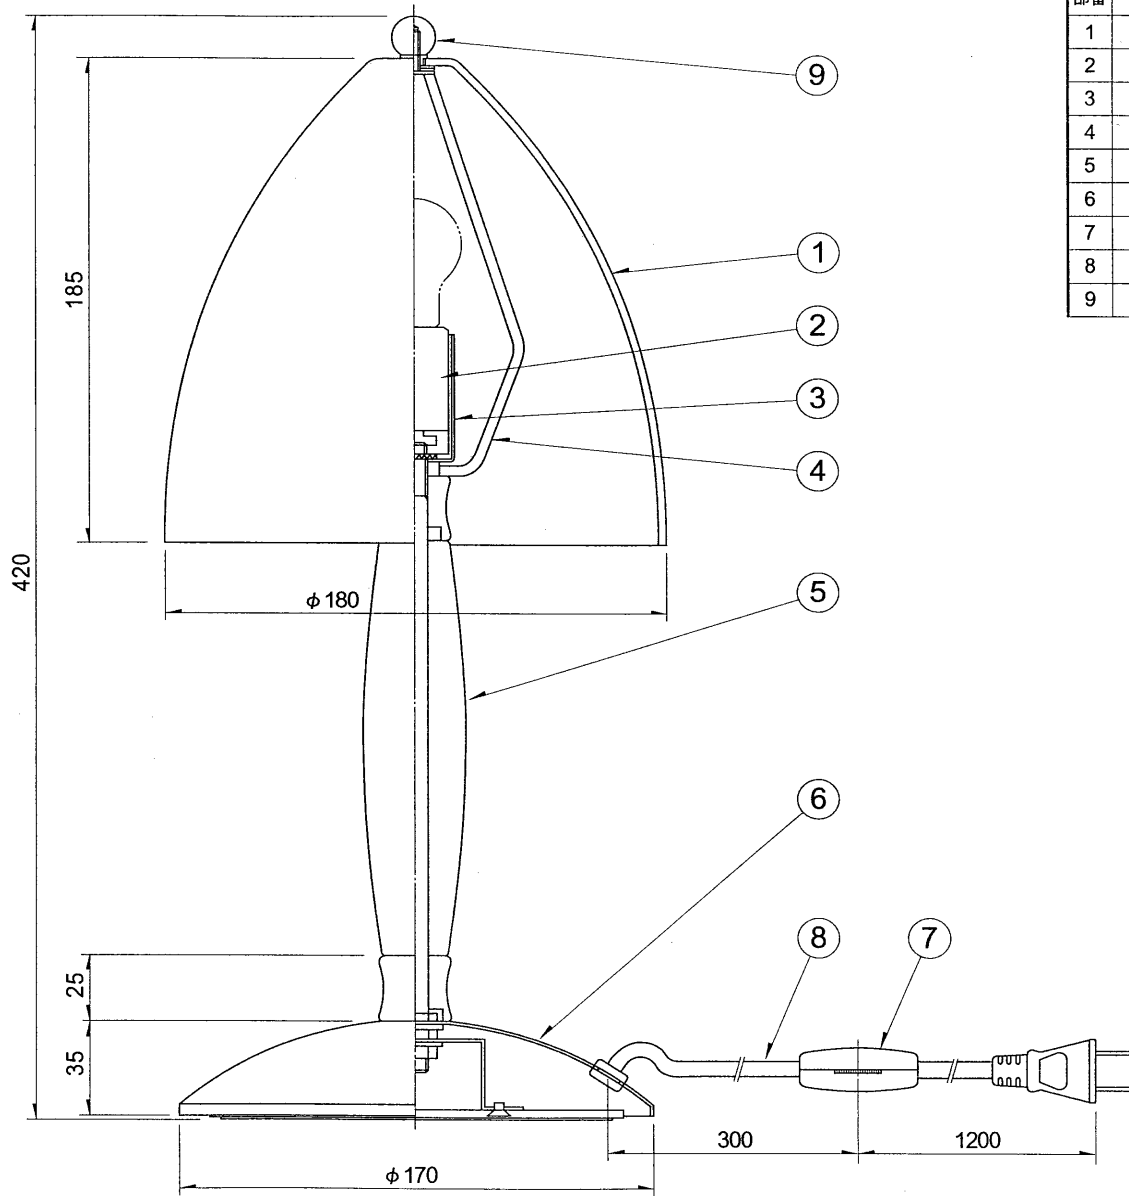

E27035A **TOSHIBA** '97. 2. 162

部番	部 品 名	個数	材 質	摘 要
1	グ ロ ー プ	1	ガラス	乳白
2	ソ ケ ッ ト	1	磁 器	DIS-2792
3	ソケットカバー	1	SPC t0.6	白
4	ア ー ム	1	SS400	クロメート
5	支 柱	1	木	ミディアムオーク
6	ベ ー ス	1	SPC t1.0	金色
7	中間スイッチ	1		黒
8	プラグ付コード	1		黒
9	化粧ナット	1	BsB	金色

電圧 (V)	適合光源	質量 (kg)	形名	IL-1122	
100	ミニクリプトランプ KR100/110V 60WPS35W ×1	1.9	品名		東芝電球スタンド
設計	担当	検図	承認	図番	L1460/A
				発行	
単位	mm	第三角法	東芝ライテック株式会社		