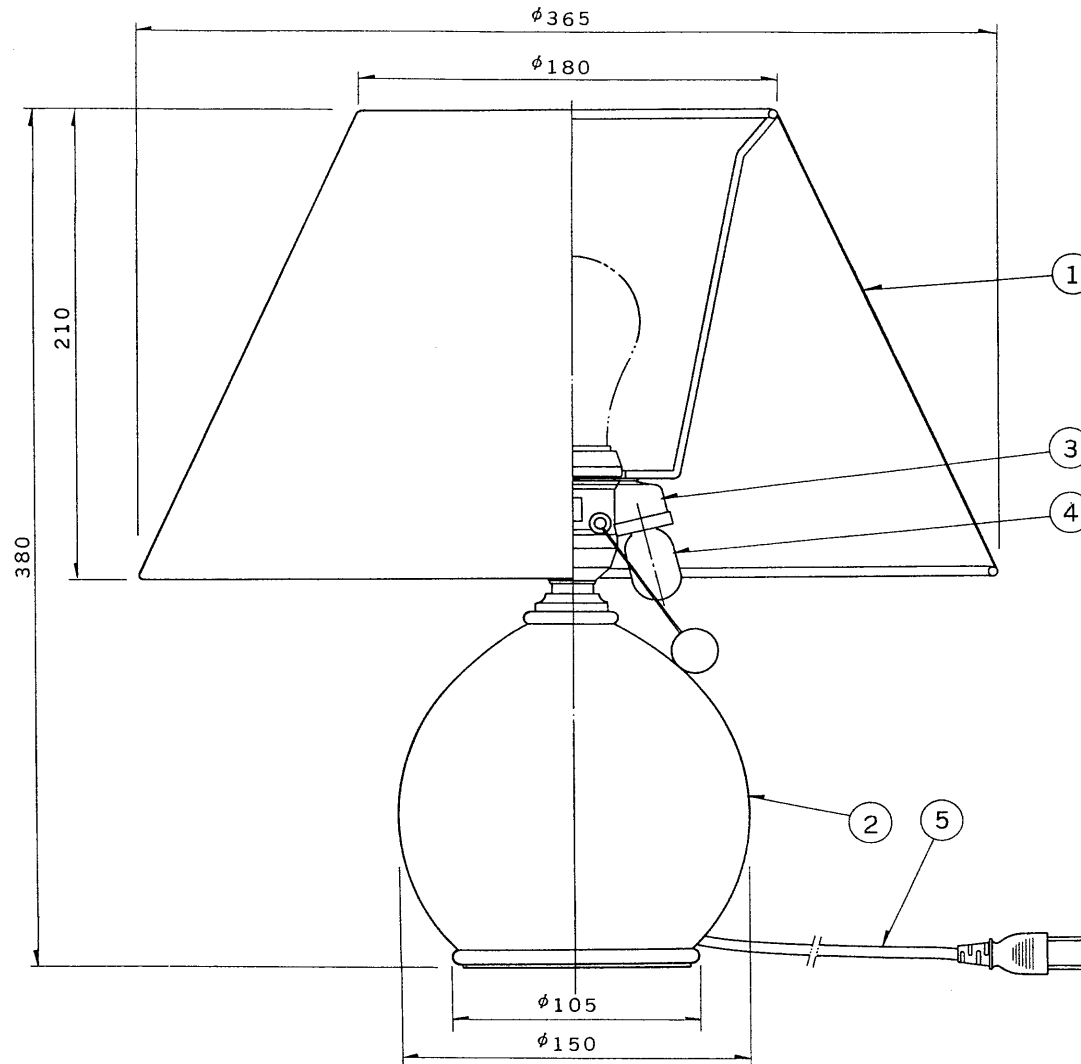

※施工上の注意とご使用上の注意はカタログ・取扱説明書をお読みください。

E 27035

**TOSHIBA**

'97. 2. 057

部番	部 品 名	個数	材 質	摘 要
1	セ ー ド	1	布	スパン張り
2	本 体	1	陶 器	黒マット
3	ソ ケ ッ ト	1	フェノール	2号ホルダー 黒色
4	ベ ビ ー 電 球	1		100V 5W
5	プラグ付電源コード	1	PVC	0.75 mm <sup>2</sup> 有効長 1.7 m 黒色
6				
7				
8				

【'97/3末で生産完了】

電圧	適合光源	質量	形名	IL-1113(K)	
100V	ホワイトランプ 60W	0.8 Kg	品名		東芝電球スタンド
設計	担当	検図	承認	図番	L1352/D
清水	清水	高松	高松	発行	
単位	mm	第三角法		<b>東芝ライテック株式会社</b>	

<生産完了 1997年03月31日>